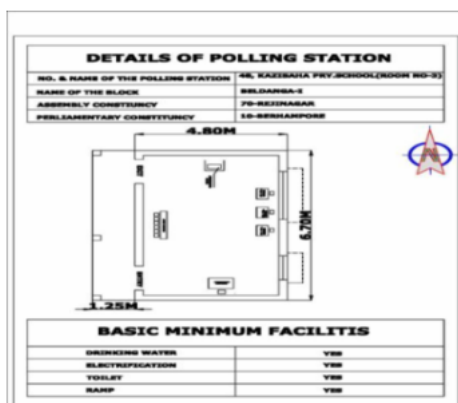

নির্বাচক নিবন্ধন আধিকারিকের স্বাক্ষর

Nazri Naksha

Google Map View

Polling Station Building Front View

Polling Station Front View

Cad View

Key MAP View

বিধানসভা নির্বাচনক্ষেত্রের নং, নাম : 70-রেজিনগর  
ভাগ নং, নাম : 1-পাড়া.মহল্লা-কাজীসাহা উত্তরপাড়া