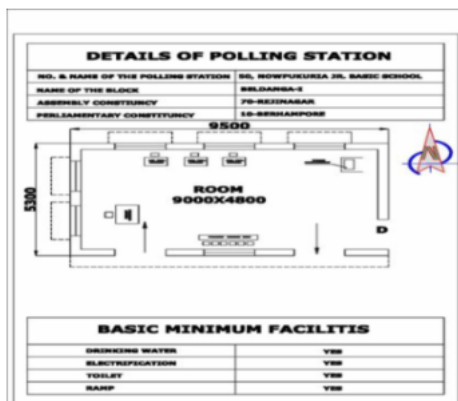

নির্বাচক নিবন্ধন আধিকারিকের স্বাক্ষর

Nazri Naksha

Google Map View

Polling Station Building Front View

Polling Station Front View

Cad View

Key MAP View

1	ZUY1802339	নাম : রাজা মণ্ডল পিতার নাম: প্রবীর মণ্ডল বাড়ির নং : n0274 বয়স : 28 লিঙ্গ : পুরুষ	ফটো উপলব্ধ	2	ZUY2430361	নাম : চিরঞ্জী৭ মন্ডল পিতার নাম: রতন মন্ডল বাড়ির নং : N0194 বয়স : 24 লিঙ্গ : পুরুষ	ফটো উপলব্ধ	3	ZUY2431518	নাম : শ্রাবন্তী মন্ডল স্বামীর নাম: কৃষ্ণ মন্ডল বাড়ির নং : N0210 বয়স : 25 লিঙ্গ : মহিলা	ফটো উপলব্ধ
4	ZUY2429892	নাম : পূজা মন্ডল স্বামীর নাম: তরুণ মন্ডল বাড়ির নং : N0218 বয়স : 25 লিঙ্গ : মহিলা	ফটো উপলব্ধ	5	ZUY2429793	নাম : রিনিকা মন্ডল স্বামীর নাম: জগবন্ধু মন্ডল বাড়ির নং : N0206 বয়স : 27 লিঙ্গ : মহিলা	ফটো উপলব্ধ	6	ZUY2430437	নাম : পায়েল ঘোষ স্বামীর নাম: সাহেব ঘোষ বাড়ির নং : N0126 বয়স : 25 লিঙ্গ : মহিলা	ফটো উপলব্ধ
7	ZUY2431401	নাম : নবীন মন্ডল পিতার নাম: আধির মন্ডলা বাড়ির নং : N0201 বয়স : 27 লিঙ্গ : পুরুষ	ফটো উপলব্ধ	8	ZUY2694511	নাম : প্রসেনজী৭ মন্ডল পিতার নাম: কালু মন্ডল বাড়ির নং : এন0233 বয়স : 23 লিঙ্গ : পুরুষ	ফটো উপলব্ধ	9	ZUY2694834	নাম : নিত্যানন্দ মন্ডল পিতার নাম: সুখদেব মন্ডল বাড়ির নং : এন0225 বয়স : 22 লিঙ্গ : পুরুষ	ফটো উপলব্ধ
10	ZUY2694172	নাম : যোগমায়া সরকার মন্ডল স্বামীর নাম: রাজা মন্ডল বাড়ির নং : এণ০২৭৪ বয়স : 22 লিঙ্গ : মহিলা	ফটো উপলব্ধ	11	ZUY2742120	নাম : জবা মন্ডল স্বামীর নাম: কানাই মন্ডল বাড়ির নং : এন005 বয়স : 22 লিঙ্গ : মহিলা	ফটো উপলব্ধ	12	ZUY2742153	নাম : নিয়তী মন্ডল সরকার স্বামীর নাম: আদিত্য মন্ডল বাড়ির নং : এন0198 বয়স : 26 লিঙ্গ : মহিলা	ফটো উপলব্ধ
13	ZUY2741908	নাম : শম্পা ঘোষ স্বামীর নাম: গোবিন্দ ঘোষ বাড়ির নং : এন00111 বয়স : 25 লিঙ্গ : মহিলা	ফটো উপলব্ধ	14	ZUY2431377	নাম : সম্পদ ব্যানার্জী পিতার নাম: শঙ্কর ব্যানার্জী বাড়ির নং : N0230 বয়স : 24 লিঙ্গ : পুরুষ	ফটো উপলব্ধ	15	ZUY2429843	নাম : টুকটুকি মন্ডল পিতার নাম: কালু মন্ডল বাড়ির নং : N0233 বয়স : 24 লিঙ্গ : মহিলা	ফটো উপলব্ধ
16	ZUY2429678	নাম : চুমকি মন্ডল স্বামীর নাম: শুভময় মন্ডল বাড়ির নং : N0201 বয়স : 24 লিঙ্গ : মহিলা	ফটো উপলব্ধ	17	ZUY2430676	নাম : শ্রাবন্তী ঘোষ স্বামীর নাম: সুব্রত ঘোষ বাড়ির নং : N0123 বয়স : 24 লিঙ্গ : মহিলা	ফটো উপলব্ধ	18	ZUY2429959	নাম : তিথি মন্ডল পিতার নাম: সমর মন্ডল বাড়ির নং : N0181 বয়স : 24 লিঙ্গ : মহিলা	ফটো উপলব্ধ
19	ZUY2430601	নাম : মধুমিতা মন্ডল পিতার নাম: কুণ্ডন মন্ডল বাড়ির নং : N0219 বয়স : 24 লিঙ্গ : মহিলা	ফটো উপলব্ধ	20	ZUY2430270	নাম : মনোচরা মন্ডল পিতার নাম: গৌড় মন্ডল বাড়ির নং : N0194 বয়স : 24 লিঙ্গ : পুরুষ	ফটো উপলব্ধ	21	ZUY2611366	নাম : পম্পা ঘোষ পিতার নাম: মুক্তিপদ ঘোষ বাড়ির নং : এন0119 বয়স : 23 লিঙ্গ : মহিলা	ফটো উপলব্ধ
22	ZUY2694586	নাম : সুস্মিতা মন্ডল স্বামীর নাম: নবীন মন্ডল বাড়ির নং : এন0201 বয়স : 22 লিঙ্গ : মহিলা	ফটো উপলব্ধ	23	ZUY1870849	নাম : সোমা সুদার (মন্ডল) স্বামীর নাম: পীযুষ মন্ডল বাড়ির নং : n0313 বয়স : 30 লিঙ্গ : মহিলা	ফটো উপলব্ধ	24	ZUY1630714	নাম : সৌরভ কর্মকার পিতার নাম: সুখেন কর্মকার বাড়ির নং : n0002 বয়স : 29 লিঙ্গ : পুরুষ	ফটো উপলব্ধ
25	ZUY1714401	নাম : শুভঙ্কর কর্মকার পিতার নাম: সুখেন কর্মকার বাড়ির নং : n0002 বয়স : 28 লিঙ্গ : পুরুষ	ফটো উপলব্ধ	26	WB/10/064/315003	নাম : কম্পনা কর্মকার স্বামীর নাম: সুখেন কর্মকার বাড়ির নং : n0002 বয়স : 49 লিঙ্গ : মহিলা	ফটো উপলব্ধ	27	DTN2489086	নাম : সুখেন কর্মকার পিতার নাম: অনুকুল কর্মকার বাড়ির নং : n0002 বয়স : 58 লিঙ্গ : পুরুষ	ফটো উপলব্ধ
28	ZUY1870690	নাম : সুমিত্রা কোনাই স্বামীর নাম: সুজয় মন্ডল বাড়ির নং : n0298 বয়স : 27 লিঙ্গ : মহিলা	ফটো উপলব্ধ	29	ZUY1919208	নাম : রতিকান্ত ঘোষ পিতার নাম: মুক্তিপদ ঘোষ বাড়ির নং : N0119 বয়স : 26 লিঙ্গ : পুরুষ	ফটো উপলব্ধ	30	ZUY2430916	নাম : সুমন ঘোষ পিতার নাম: বৃন্দদেব ঘোষ বাড়ির নং : N0138 বয়স : 24 লিঙ্গ : পুরুষ	ফটো উপলব্ধ