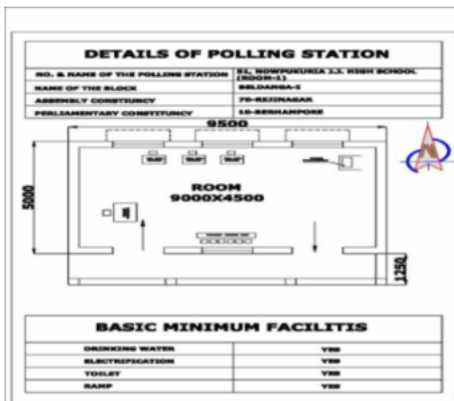

নির্বাচক নিবন্ধন আধিকারিকের স্বাক্ষর

Nazri Naksha

Google Map View

Polling Station Building Front View

Polling Station Front View

Cad View

Key MAP View

1 নাম : ইন্দ্রজিৎ মন্ডল পিতার নাম: নিবাস মন্ডল বাড়ির নং : n0205 বয়স : 27 লিঙ্গ : পুরুষ	ZUY2435964 ফটো উপলব্ধ	2 নাম : বিশাল মন্ডল পিতার নাম: রমেশ চন্দ্র মন্ডল বাড়ির নং : n0145 বয়স : 24 লিঙ্গ : পুরুষ	ZUY2436491 ফটো উপলব্ধ	3 নাম : অঞ্জলী মন্ডল স্বামীর নাম: দেবব্রত মন্ডল বাড়ির নং : n0112 বয়স : 25 লিঙ্গ : মহিলা	ZUY2437580 ফটো উপলব্ধ
4 নাম : স্বাগতা মন্ডল স্বামীর নাম: দেবজিৎ মন্ডল বাড়ির নং : n0169 বয়স : 24 লিঙ্গ : মহিলা	ZUY2438208 ফটো উপলব্ধ	5 নাম : ব্রতী মন্ডল স্বামীর নাম: তপস মন্ডল বাড়ির নং : এন0531 বয়স : 23 লিঙ্গ : মহিলা	ZUY2613115 ফটো উপলব্ধ	6 নাম : সঞ্চিতা মন্ডল স্বামীর নাম: কৃষ্ণ মন্ডল বাড়ির নং : এন0167 বয়স : 23 লিঙ্গ : মহিলা	ZUY2613032 ফটো উপলব্ধ
7 নাম : সঞ্জীব মন্ডল পিতার নাম: দয়াল মন্ডল বাড়ির নং : এন0183 বয়স : 23 লিঙ্গ : পুরুষ	ZUY2693620 ফটো উপলব্ধ	8 নাম : বিশ্বজিৎ মন্ডল পিতার নাম: পুলক মন্ডল বাড়ির নং : এন0201 বয়স : 22 লিঙ্গ : পুরুষ	ZUY2693729 ফটো উপলব্ধ	9 নাম : মৌসুমী মন্ডল পিতার নাম: ক্ষীর মোহন মন্ডল বাড়ির নং : এন0127 বয়স : 23 লিঙ্গ : মহিলা	ZUY2694461 ফটো উপলব্ধ
10 নাম : অনন্যা ঘোষ মন্ডল স্বামীর নাম: প্রসেনজিৎ মন্ডল বাড়ির নং : এন0169 বয়স : 23 লিঙ্গ : মহিলা	ZUY2694503 ফটো উপলব্ধ	11 নাম : অঞ্জনা মন্ডল স্বামীর নাম: রাধাগোবিন্দ মন্ডল বাড়ির নং : পাড়া মহল্লা- নওপুকুরিয়া বয়স : 25 লিঙ্গ : মহিলা	ZUY2051530 ফটো উপলব্ধ	12 নাম : সত্যজিৎ মন্ডল পিতার নাম: সুরজিৎ মন্ডল বাড়ির নং : এন0102 বয়স : 21 লিঙ্গ : পুরুষ	ZUY2743920 ফটো উপলব্ধ
13 নাম : অভিজিৎ মন্ডল মায়ের নাম: তুলসি মন্ডল বাড়ির নং : n0201 বয়স : 24 লিঙ্গ : পুরুষ	ZUY2436210 ফটো উপলব্ধ	14 নাম : সমীর মন্ডল পিতার নাম: নিবাস মন্ডল বাড়ির নং : n0090 বয়স : 24 লিঙ্গ : পুরুষ	ZUY2436293 ফটো উপলব্ধ	15 নাম : মান্নি মন্ডল মায়ের নাম: দীপালি মন্ডল বাড়ির নং : n0183 বয়স : 28 লিঙ্গ : মহিলা	ZUY2436111 ফটো উপলব্ধ
16 নাম : কনিকা মন্ডল স্বামীর নাম: রমেন মন্ডল বাড়ির নং : এন0149 বয়স : 23 লিঙ্গ : মহিলা	ZUY2613081 ফটো উপলব্ধ	17 নাম : নিবেদিতা সরকার পিতার নাম: নকুল মন্ডল বাড়ির নং : এন0155 বয়স : 51 লিঙ্গ : মহিলা	ZUY2613495 ফটো উপলব্ধ	18 নাম : রিকু মন্ডল পিতার নাম: ধনঞ্জয় মন্ডল বাড়ির নং : এন0160 বয়স : 23 লিঙ্গ : মহিলা	ZUY2613008 ফটো উপলব্ধ
19 নাম : নিকিতা মন্ডল পিতার নাম: নীলকণ্ঠ মন্ডল বাড়ির নং : এন0085 বয়স : 23 লিঙ্গ : মহিলা	ZUY2613016 ফটো উপলব্ধ	20 নাম : সুদীপ্ত মন্ডল পিতার নাম: ভরত মন্ডল বাড়ির নং : এন0098 বয়স : 23 লিঙ্গ : পুরুষ	ZUY2612984 ফটো উপলব্ধ	21 নাম : সত্যজীৎ মন্ডল পিতার নাম: সুখচাঁদ মন্ডল বাড়ির নং : এন0177 বয়স : 23 লিঙ্গ : পুরুষ	ZUY2613560 ফটো উপলব্ধ
22 নাম : সুনীল চক্রবর্তী পিতার নাম: ভোলানাথ চক্রবর্তী বাড়ির নং : n0075 বয়স : 71 লিঙ্গ : পুরুষ	ZUY1209733 ফটো উপলব্ধ	23 নাম : রিয়া চক্রবর্তী ভট্টাচার্য স্বামীর নাম: অতনু ভট্টাচার্য বাড়ির নং : এন0162 বয়স : 27 লিঙ্গ : মহিলা	TFM1995398 ফটো উপলব্ধ	24 নাম : সুস্মিতা দে (মন্ডল) স্বামীর নাম: বচন মন্ডল বাড়ির নং : n0248 বয়স : 31 লিঙ্গ : মহিলা	ZUY1871813 ফটো উপলব্ধ
25 নাম : সুমনা প্রামাণিক মন্ডল স্বামীর নাম: মহেন্দ্র মন্ডল বাড়ির নং : n0245 বয়স : 27 লিঙ্গ : মহিলা	ZUY1851617 ফটো উপলব্ধ	26 নাম : রনজিৎ ভট্টাচার্য পিতার নাম: সত্যসিন্ধু ভট্টাচার্য বাড়ির নং : n0002 বয়স : 49 লিঙ্গ : পুরুষ	ZUY2529824 ফটো উপলব্ধ	27 নাম : করুণাময়ী মণ্ডল স্বামীর নাম: বিপদভঞ্জন মণ্ডল বাড়ির নং : n0011 বয়স : 63 লিঙ্গ : মহিলা	WB/10/064/315229 ফটো উপলব্ধ
28 নাম : বাবু ভট্টাচার্য পিতার নাম: করুণাসিন্ধু ভট্টাচার্য বাড়ির নং : n0011 বয়স : 48 লিঙ্গ : পুরুষ	DTN1516483 ফটো উপলব্ধ	29 নাম : শিখারানী ভট্টাচার্য স্বামীর নাম: করুণাসিন্ধু ভট্টাচার্য বাড়ির নং : n0011 বয়স : 74 লিঙ্গ : মহিলা	WB/10/064/315209 ফটো উপলব্ধ	30 নাম : সুমনা ভট্টাচার্য স্বামীর নাম: রনজিত ভট্টাচার্য বাড়ির নং : n0002 বয়স : 44 লিঙ্গ : মহিলা	ZUY1387448 ফটো উপলব্ধ