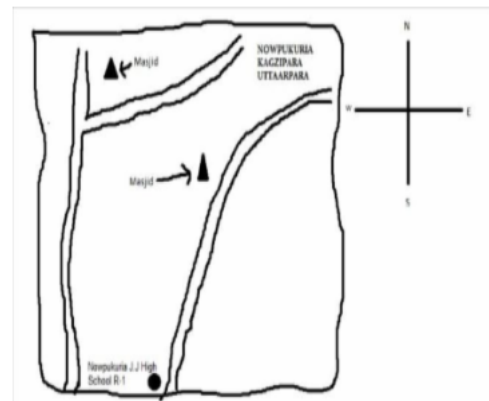

নির্বাচক নিবন্ধন আধিকারিকের স্বাক্ষর

Nazri Naksha

Google Map View

Polling Station Building Front View

Polling Station Front View

Cad View

Key MAP View

1 নাম : ইন্দ্রজিৎ মন্ডল পিতার নাম: নিবাস মন্ডল বাড়ির নং : n0205 বয়স : 27 লিঙ্গ : পুরুষ	ZUY2435964 ফটো উপলব্ধ	2 নাম : বিশাল মন্ডল পিতার নাম: রমেশ চন্দ্র মন্ডল বাড়ির নং : n0145 বয়স : 24 লিঙ্গ : পুরুষ	ZUY2436491 ফটো উপলব্ধ	3 নাম : অঞ্জলী মন্ডল স্বামীর নাম: দেবব্রত মন্ডল বাড়ির নং : n0112 বয়স : 25 লিঙ্গ : মহিলা	ZUY2437580 ফটো উপলব্ধ
4 নাম : স্বাগতা মন্ডল স্বামীর নাম: দেবজিৎ মন্ডল বাড়ির নং : n0169 বয়স : 24 লিঙ্গ : মহিলা	ZUY2438208 ফটো উপলব্ধ	5 নাম : ব্রতী মন্ডল স্বামীর নাম: তপস মন্ডল বাড়ির নং : এন0531 বয়স : 23 লিঙ্গ : মহিলা	ZUY2613115 ফটো উপলব্ধ	6 নাম : সঞ্চিতা মন্ডল স্বামীর নাম: কৃষ্ণ মন্ডল বাড়ির নং : এন0167 বয়স : 23 লিঙ্গ : মহিলা	ZUY2613032 ফটো উপলব্ধ
7 নাম : সঞ্জীব মন্ডল পিতার নাম: দয়াল মন্ডল বাড়ির নং : এন0183 বয়স : 23 লিঙ্গ : পুরুষ	ZUY2693620 ফটো উপলব্ধ	8 নাম : বিশ্বজিৎ মন্ডল পিতার নাম: পুলক মন্ডল বাড়ির নং : এন0201 বয়স : 22 লিঙ্গ : পুরুষ	ZUY2693729 ফটো উপলব্ধ	9 নাম : মৌসুমী মন্ডল পিতার নাম: ক্ষীর মোহন মন্ডল বাড়ির নং : এন0127 বয়স : 23 লিঙ্গ : মহিলা	ZUY2694461 ফটো উপলব্ধ
10 নাম : অনন্যা ঘোষ মন্ডল স্বামীর নাম: প্রসেনজিৎ মন্ডল বাড়ির নং : এন0169 বয়স : 23 লিঙ্গ : মহিলা	ZUY2694503 ফটো উপলব্ধ	11 নাম : অঞ্জনা মন্ডল স্বামীর নাম: রাধাগোবিন্দ মন্ডল বাড়ির নং : পাড়া মহল্লা- নওপুকুরিয়া বয়স : 25 লিঙ্গ : মহিলা	ZUY2051530 ফটো উপলব্ধ	12 নাম : সত্যজিৎ মন্ডল পিতার নাম: সুরজিৎ মন্ডল বাড়ির নং : এন0102 বয়স : 21 লিঙ্গ : পুরুষ	ZUY2743920 ফটো উপলব্ধ
13 নাম : অভিজিৎ মন্ডল মায়ের নাম: তুলসি মন্ডল বাড়ির নং : n0201 বয়স : 24 লিঙ্গ : পুরুষ	ZUY2436210 ফটো উপলব্ধ	14 নাম : সমীর মন্ডল পিতার নাম: নিবাস মন্ডল বাড়ির নং : n0090 বয়স : 24 লিঙ্গ : পুরুষ	ZUY2436293 ফটো উপলব্ধ	15 নাম : মান্নি মন্ডল মায়ের নাম: দীপালি মন্ডল বাড়ির নং : n0183 বয়স : 28 লিঙ্গ : মহিলা	ZUY2436111 ফটো উপলব্ধ
16 নাম : কনিকা মন্ডল স্বামীর নাম: রমেন মন্ডল বাড়ির নং : এন0149 বয়স : 23 লিঙ্গ : মহিলা	ZUY2613081 ফটো উপলব্ধ	17 নাম : নিবেদিতা সরকার পিতার নাম: নকুল মন্ডল বাড়ির নং : এন0155 বয়স : 51 লিঙ্গ : মহিলা	ZUY2613495 ফটো উপলব্ধ	18 নাম : রিকু মন্ডল পিতার নাম: ধনঞ্জয় মন্ডল বাড়ির নং : এন0160 বয়স : 23 লিঙ্গ : মহিলা	ZUY2613008 ফটো উপলব্ধ
19 নাম : নিকিতা মন্ডল পিতার নাম: নীলকণ্ঠ মন্ডল বাড়ির নং : এন0085 বয়স : 23 লিঙ্গ : মহিলা	ZUY2613016 ফটো উপলব্ধ	20 নাম : সুদীপ্ত মন্ডল পিতার নাম: ভরত মন্ডল বাড়ির নং : এন0098 বয়স : 23 লিঙ্গ : পুরুষ	ZUY2612984 ফটো উপলব্ধ	21 নাম : সত্যজীৎ মন্ডল পিতার নাম: সুখচাঁদ মন্ডল বাড়ির নং : এন0177 বয়স : 23 লিঙ্গ : পুরুষ	ZUY2613560 ফটো উপলব্ধ
22 নাম : সুনীল চক্রবর্তী পিতার নাম: ভোলানাথ চক্রবর্তী বাড়ির নং : n0075 বয়স : 71 লিঙ্গ : পুরুষ	ZUY1209733 ফটো উপলব্ধ	23 নাম : রিয়া চক্রবর্তী ভট্টাচার্য স্বামীর নাম: অতনু ভট্টাচার্য বাড়ির নং : এন0162 বয়স : 27 লিঙ্গ : মহিলা	TFM1995398 ফটো উপলব্ধ	24 নাম : সুস্মিতা দে (মন্ডল) স্বামীর নাম: বচন মন্ডল বাড়ির নং : n0248 বয়স : 31 লিঙ্গ : মহিলা	ZUY1871813 ফটো উপলব্ধ
25 নাম : সুমনা প্রামাণিক মন্ডল স্বামীর নাম: মহেন্দ্র মন্ডল বাড়ির নং : n0245 বয়স : 27 লিঙ্গ : মহিলা	ZUY1851617 ফটো উপলব্ধ	26 নাম : রনজিৎ ভট্টাচার্য পিতার নাম: সত্যসিন্ধু ভট্টাচার্য বাড়ির নং : n0002 বয়স : 49 লিঙ্গ : পুরুষ	ZUY2529824 ফটো উপলব্ধ	27 নাম : করুণাময়ী মণ্ডল স্বামীর নাম: বিপদভঞ্জন মণ্ডল বাড়ির নং : n0011 বয়স : 63 লিঙ্গ : মহিলা	WB/10/064/315229 ফটো উপলব্ধ
28 নাম : বাবু ভট্টাচার্য পিতার নাম: করুণাসিন্ধু ভট্টাচার্য বাড়ির নং : n0011 বয়স : 48 লিঙ্গ : পুরুষ	DTN1516483 ফটো উপলব্ধ	29 নাম : শিখারানী ভট্টাচার্য স্বামীর নাম: করুণাসিন্ধু ভট্টাচার্য বাড়ির নং : n0011 বয়স : 74 লিঙ্গ : মহিলা	WB/10/064/315209 ফটো উপলব্ধ	30 নাম : সুমনা ভট্টাচার্য স্বামীর নাম: রনজিত ভট্টাচার্য বাড়ির নং : n0002 বয়স : 44 লিঙ্গ : মহিলা	ZUY1387448 ফটো উপলব্ধ