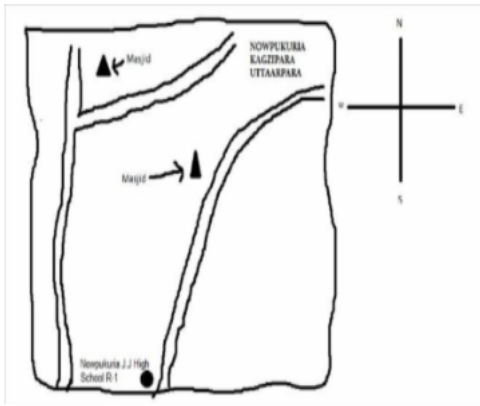

Nazri Naksha