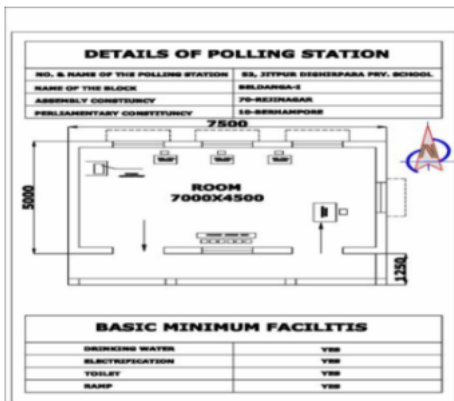

নির্বাচক নিবন্ধন আধিকারিকের স্বাক্ষর

Nazri Naksha

Google Map View

Polling Station Building Front View

Polling Station Front View

Cad View

Key MAP View

বিধানসভা নির্বাচনক্ষেত্রের নং, নাম : 70-রেজিনগর
ভাগ নং, নাম : 1-পাড়া মহল্লা -কাগজী পাড়া