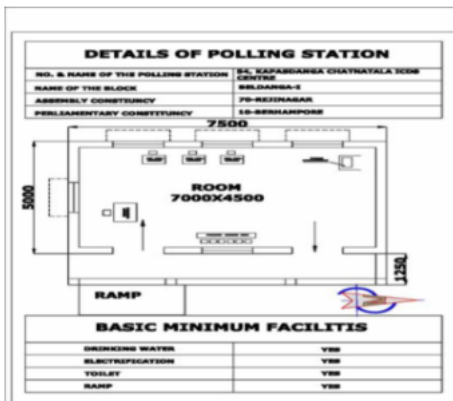

নির্বাচক নিবন্ধন আধিকারিকের স্বাক্ষর

Nazri Naksha

Google Map View

Polling Station Building Front View

Polling Station Front View

Cad View

Key MAP View

বিধানসভা নির্বাচনক্ষেত্রের নং, নাম : 70-রেজিনগর  
ভাগ নং, নাম : 1-পাড়া মহল্লা-জিতপুর দিঘীরপাড়া