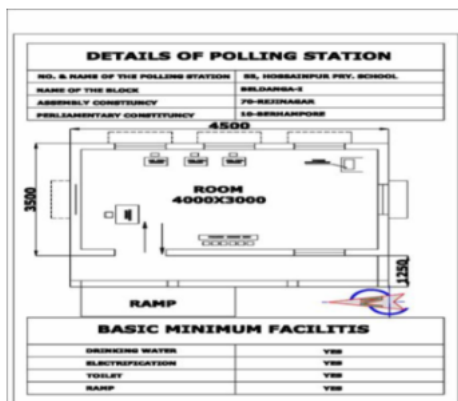

নির্বাচক নিবন্ধন আধিকারিকের স্বাক্ষর

Nazri Naksha

Google Map View

Polling Station Building Front View

Polling Station Front View

Cad View

Key MAP View

1 নাম : সুরেজান বিবি মায়ের নাম: সোনাভন বিবি বাড়ির নং : এন0036 বয়স : 38 লিঙ্গ : মহিলা	ZUY2051548 ফটো উপলব্ধ	2 নাম : কোহিনুর বিবি স্বামীর নাম: রবিউল ইসলাম বাড়ির নং : এন0001 বয়স : 29 লিঙ্গ : মহিলা	ZUY2063048 ফটো উপলব্ধ	3 নাম : মুর্শিদ আলী পিতার নাম: সামসুল সেখ বাড়ির নং : এন0027 বয়স : 26 লিঙ্গ : পুরুষ	ZUY2062677 ফটো উপলব্ধ
4 নাম : আতাউল সেখ মায়ের নাম: মোহেরুন বিবি বাড়ির নং : এন0040 বয়স : 26 লিঙ্গ : পুরুষ	ZUY2043537 ফটো উপলব্ধ	5 নাম : ছামের আলি পিতার নাম: ওয়াল্লাছ সেখ বাড়ির নং : n0025 বয়স : 50 লিঙ্গ : পুরুষ	WB/10/064/327061 ফটো উপলব্ধ	6 নাম : আকবর আলি পিতার নাম: ছৈয়দ আলি সেখ বাড়ির নং : n0013 বয়স : 48 লিঙ্গ : পুরুষ	DTN1514215 ফটো উপলব্ধ
7 নাম : তরিকত সেখ পিতার নাম: মমোজদীন সেখ বাড়ির নং : n0048 বয়স : 60 লিঙ্গ : পুরুষ	ZUY2320356 ফটো উপলব্ধ	8 নাম : সাফিনুর বিবি স্বামীর নাম: রেহিয়া সেখ বাড়ির নং : n0037 বয়স : 52 লিঙ্গ : মহিলা	ZUY2321925 ফটো উপলব্ধ	9 নাম : নাগিসা বিবি স্বামীর নাম: রফিকুল সেখ বাড়ির নং : n0028 বয়স : 40 লিঙ্গ : মহিলা	DTN2493815 ফটো উপলব্ধ
10 নাম : আনজুরা বিবি স্বামীর নাম: আলহজ্ব সর্দার সেখ বাড়ির নং : n0063 বয়স : 27 লিঙ্গ : মহিলা	ZUY2321669 ফটো উপলব্ধ	11 নাম : আনজেল হক সর্দার পিতার নাম: ওয়ারেজ সর্দার সেখ বাড়ির নং : n0065 বয়স : 48 লিঙ্গ : পুরুষ	DTN1516830 ফটো উপলব্ধ	12 নাম : রুমিয়া খাতুন স্বামীর নাম: উজির আলি বাড়ির নং : এন0055 বয়স : 27 লিঙ্গ : মহিলা	ZUY2043446 ফটো উপলব্ধ
13 নাম : জেসমিনা খাতুন স্বামীর নাম: আলমঙ্গীর সেখ বাড়ির নং : n0112 বয়স : 31 লিঙ্গ : মহিলা	ZUY1803667 ফটো উপলব্ধ	14 নাম : হালেমা বিবি স্বামীর নাম: সাহাজান সেখ বাড়ির নং : n0095 বয়স : 46 লিঙ্গ : মহিলা	ZUY1295294 ফটো উপলব্ধ	15 নাম : সরিফা বিবি স্বামীর নাম: মনিরুল সেখ বাড়ির নং : n0028 বয়স : 33 লিঙ্গ : মহিলা	ZUY1716463 ফটো উপলব্ধ
16 নাম : ফুলেশ্বরী বিবি স্বামীর নাম: বাহারুল সেখ বাড়ির নং : n0060 বয়স : 31 লিঙ্গ : মহিলা	ZUY1506427 ফটো উপলব্ধ	17 নাম : দিন মহম্মদ সেখ পিতার নাম: জিবাদ আলী সেখ বাড়ির নং : n0026 বয়স : 60 লিঙ্গ : পুরুষ	DTN2808897 ফটো উপলব্ধ	18 নাম : খুদাবকস সেখ পিতার নাম: জামাল সেখ বাড়ির নং : n0028 বয়স : 40 লিঙ্গ : পুরুষ	DTN1514769 ফটো উপলব্ধ
19 নাম : সাহাবুল হক সেখ পিতার নাম: আরমান সেখ বাড়ির নং : n0037 বয়স : 55 লিঙ্গ : পুরুষ	ZUY2320810 ফটো উপলব্ধ	20 নাম : আলিম বক্স সেখ পিতার নাম: সহিদ সেখ বাড়ির নং : n0048 বয়স : 38 লিঙ্গ : পুরুষ	DTN2959781 ফটো উপলব্ধ	21 নাম : কোহিনুর বেওয়া স্বামীর নাম: সহিদ সেখ বাড়ির নং : n0048 বয়স : 65 লিঙ্গ : মহিলা	ZUY2322113 ফটো উপলব্ধ
22 নাম : নাসমিন বিবি স্বামীর নাম: আনয়ার সেখ বাড়ির নং : n0078 বয়স : 42 লিঙ্গ : মহিলা	DTN2222818 ফটো উপলব্ধ	23 নাম : আসকার আলী পিতার নাম: আশেদ আলী সেখ বাড়ির নং : এন0010 বয়স : 65 লিঙ্গ : পুরুষ	ZUY2338630 ফটো উপলব্ধ	24 নাম : আনজুরা বিবি স্বামীর নাম: আসকার আলী সেখ বাড়ির নং : এন0010 বয়স : 51 লিঙ্গ : মহিলা	ZUY2338820 ফটো উপলব্ধ
25 নাম : মমতাজ বিবি স্বামীর নাম: মানিজুল সর্দার বাড়ির নং : n0124 বয়স : 32 লিঙ্গ : মহিলা	ZUY1803782 ফটো উপলব্ধ	26 নাম : রাসিব আলী পিতার নাম: আসকার আলী বাড়ির নং : এন0010 বয়স : 30 লিঙ্গ : পুরুষ	ZUY1510403 ফটো উপলব্ধ	27 নাম : আশরাফুন বিবি স্বামীর নাম: সেখ নজরুল হক বাড়ির নং : n0042 বয়স : 66 লিঙ্গ : মহিলা	ZUY2321859 ফটো উপলব্ধ
28 নাম : বিলকিস বিবি স্বামীর নাম: মুরসালিম সেখ বাড়ির নং : n0042 বয়স : 45 লিঙ্গ : মহিলা	ZUY2320398 ফটো উপলব্ধ	29 নাম : মনিরুল সেখ পিতার নাম: মোঃ হায়াত নবী সেখ বাড়ির নং : এন0025 বয়স : 37 লিঙ্গ : পুরুষ	ZUY0242149 ফটো উপলব্ধ	30 নাম : সেখ আকবর আলি পিতার নাম: আবু তালেব বাড়ির নং : n0040 বয়স : 48 লিঙ্গ : পুরুষ	DTN2808541 ফটো উপলব্ধ