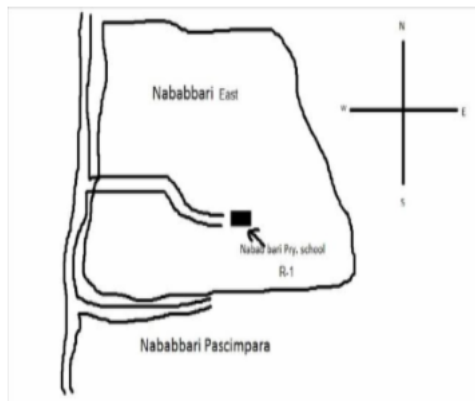

Key MAP View