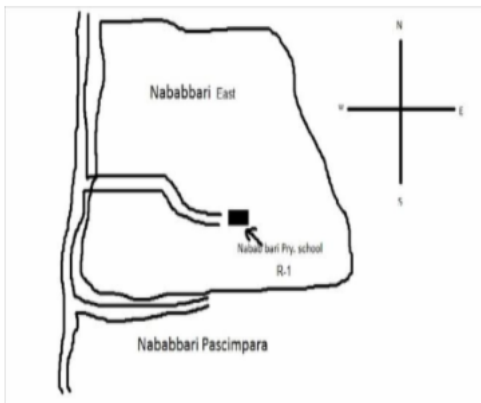

Nazri Naksha