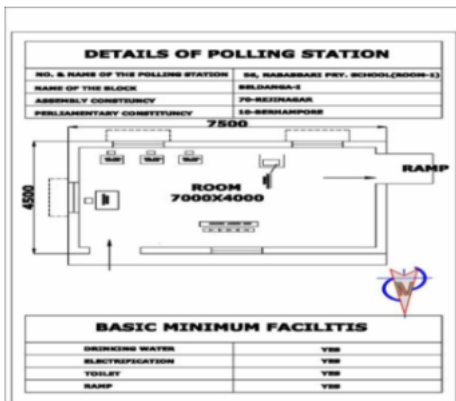

নির্বাচক নিবন্ধন আধিকারিকের স্বাক্ষর

Nazri Naksha

Google Map View

Polling Station Building Front View

Polling Station Front View

Cad View

Key MAP View

1 নাম : রানা মণ্ডল পিতার নাম: রবীন্দ্রনাথ মণ্ডল বাড়ির নং : n0198 বয়স : 27 লিঙ্গ : পুরুষ	ZUY1803915 ফটো উপলব্ধ	2 নাম : পম্পা প্রামানিক (মন্ডল) স্বামীর নাম: তাপস মন্ডল বাড়ির নং : n0216 বয়স : 29 লিঙ্গ : মহিলা	ZUY1907674 ফটো উপলব্ধ	3 নাম : মন্ডল অমর কুমার পিতার নাম: রামপ্রসাদ মন্ডল বাড়ির নং : n0058 বয়স : 75 লিঙ্গ : পুরুষ	ZUY2323087 ফটো উপলব্ধ
4 নাম : সন্ধ্যারাণী চক্রবর্তী স্বামীর নাম: নারায়ণ চক্রবর্তী বাড়ির নং : n0027 বয়স : 62 লিঙ্গ : মহিলা	WB/10/064/330002 ফটো উপলব্ধ	5 নাম : নির্বান চক্রবর্তী পিতার নাম: নারায়ণ চক্রবর্তী বাড়ির নং : n0027 বয়স : 43 লিঙ্গ : পুরুষ	DTN1518596 ফটো উপলব্ধ	6 নাম : পাপন চক্রবর্তী পিতার নাম: নারায়ণ চক্রবর্তী বাড়ির নং : n0027 বয়স : 37 লিঙ্গ : পুরুষ	DTN2959948 ফটো উপলব্ধ
7 নাম : নারায়ণ চক্রবর্তী পিতার নাম: রামগোপাল চক্রবর্তী বাড়ির নং : n0027 বয়স : 69 লিঙ্গ : পুরুষ	WB/10/064/330001 ফটো উপলব্ধ	8 নাম : পারমিতা প্রামানিক স্বামীর নাম: চন্দন প্রামানিক বাড়ির নং : n0154 বয়স : 33 লিঙ্গ : মহিলা	ZUY1506633 ফটো উপলব্ধ	9 নাম : রশ্মিতা প্রামানিক স্বামীর নাম: কাঞ্চন প্রামানিক বাড়ির নং : n0154 বয়স : 42 লিঙ্গ : মহিলা	DTN2494482 ফটো উপলব্ধ
10 নাম : কাঞ্চন প্রামানিক পিতার নাম: কার্তিক চন্দ্র প্রামানিক বাড়ির নং : n0154 বয়স : 41 লিঙ্গ : পুরুষ	DTN2494490 ফটো উপলব্ধ	11 নাম : চন্দন প্রামানিক পিতার নাম: কার্তিক চন্দ্র প্রামানিক বাড়ির নং : n0154 বয়স : 37 লিঙ্গ : পুরুষ	ZUY0209916 ফটো উপলব্ধ	12 নাম : আশালতা প্রামানিক স্বামীর নাম: অষ্টম প্রামানিক বাড়ির নং : n0152 বয়স : 66 লিঙ্গ : মহিলা	WB/10/064/330018 ফটো উপলব্ধ
13 নাম : মায়ারানী প্রামানিক স্বামীর নাম: কার্তিক চন্দ্র প্রামানিক বাড়ির নং : n0154 বয়স : 65 লিঙ্গ : মহিলা	ZUY2324226 ফটো উপলব্ধ	14 নাম : সোমা প্রামানিক স্বামীর নাম: রবীন প্রামানিক বাড়ির নং : n0152 বয়স : 42 লিঙ্গ : মহিলা	DTN2494474 ফটো উপলব্ধ	15 নাম : রঞ্জিতা প্রামানিক পিতার নাম: কাঞ্চন প্রামানিক বাড়ির নং : n0202 বয়স : 28 লিঙ্গ : মহিলা	ZUY1803956 ফটো উপলব্ধ
16 নাম : কার্তিক চন্দ্র প্রামানিক পিতার নাম: সুধীর প্রামানিক বাড়ির নং : n0154 বয়স : 73 লিঙ্গ : পুরুষ	ZUY2324234 ফটো উপলব্ধ	17 নাম : রানা প্রামানিক পিতার নাম: রবীন প্রামানিক বাড়ির নং : nং152 বয়স : 22 লিঙ্গ : পুরুষ	ZUY2688992 ফটো উপলব্ধ	18 নাম : কৌশিক প্রামানিক পিতার নাম: কাঞ্চন প্রামানিক বাড়ির নং : এন0065 বয়স : 21 লিঙ্গ : পুরুষ	ZUY2783298 ফটো উপলব্ধ
19 নাম : অষ্টম প্রামানিক পিতার নাম: ফকির প্রামানিক বাড়ির নং : n0152 বয়স : 70 লিঙ্গ : পুরুষ	ZUY2324713 ফটো উপলব্ধ	20 নাম : সাহেবা বিবি স্বামীর নাম: আমিরুল সেখ বাড়ির নং : n0214 বয়স : 41 লিঙ্গ : মহিলা	ZUY1907658 ফটো উপলব্ধ	21 নাম : হাসিনা বিবি স্বামীর নাম: আলাকুদ্দিন সেখ বাড়ির নং : n0244 বয়স : 38 লিঙ্গ : মহিলা	ZUY1295898 ফটো উপলব্ধ
22 নাম : দোয়ানত বিবি স্বামীর নাম: জেয়র রহমান সেখ বাড়ির নং : n0245 বয়স : 49 লিঙ্গ : মহিলা	DTN0672006 ফটো উপলব্ধ	23 নাম : পূজা বিশ্বাস স্বামীর নাম: গোপাল মন্ডল বাড়ির নং : N001 বয়স : 24 লিঙ্গ : মহিলা	ZUY2453249 ফটো উপলব্ধ	24 নাম : পার্বতী বিশ্বাস স্বামীর নাম: তারাপদ বিশ্বাস বাড়ির নং : n0036 বয়স : 86 লিঙ্গ : মহিলা	ZUY2344315 ফটো উপলব্ধ
25 নাম : চুমকী বিশ্বাস স্বামীর নাম: কাজল বিশ্বাস বাড়ির নং : n0190 বয়স : 30 লিঙ্গ : মহিলা	ZUY1506880 ফটো উপলব্ধ	26 নাম : গোরচাঁদ বিশ্বাস পিতার নাম: বৃন্দাবন বিশ্বাস বাড়ির নং : n0002 বয়স : 67 লিঙ্গ : পুরুষ	DTN1518794 ফটো উপলব্ধ	27 নাম : গায়ত্রী বিশ্বাস স্বামীর নাম: গোরচাঁদ বিশ্বাস বাড়ির নং : n0002 বয়স : 55 লিঙ্গ : মহিলা	DTN1518786 ফটো উপলব্ধ
28 নাম : গোবিন্দ বিশ্বাস পিতার নাম: গোরচাঁদ বিশ্বাস বাড়ির নং : n0002 বয়স : 37 লিঙ্গ : পুরুষ	ZUY0209973 ফটো উপলব্ধ	29 নাম : মল্লিকা বিশ্বাস স্বামীর নাম: গোবিন্দ বিশ্বাস বাড়ির নং : n0002 বয়স : 34 লিঙ্গ : মহিলা	ZUY1211291 ফটো উপলব্ধ	30 নাম : কাজল বিশ্বাস পিতার নাম: গোরচাঁদ বিশ্বাস বাড়ির নং : n0002 বয়স : 36 লিঙ্গ : পুরুষ	ZUY1211242 ফটো উপলব্ধ