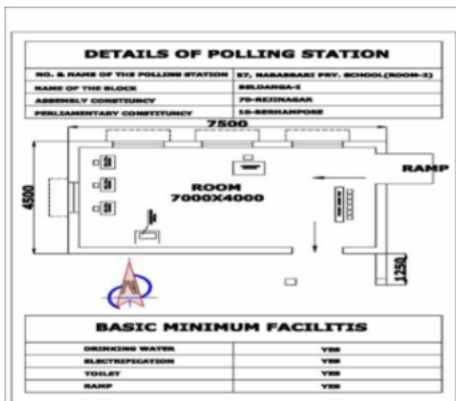

নির্বাচক নিবন্ধন আধিকারিকের স্বাক্ষর

Nazri Naksha

Google Map View

Polling Station Building Front View

Polling Station Front View

Cad View

Key MAP View

বিধানসভা নির্বাচনক্ষেত্রের নং, নাম : 70-রেজিনগর
ভাগ নং, নাম : 1-পাড়া মহল্লা-নবাববাড়ি পূর্ব