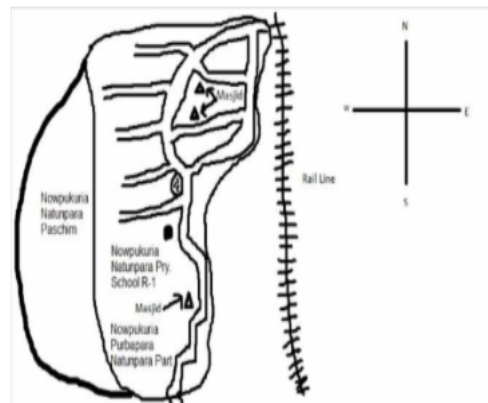

নির্বাচক নিবন্ধন আধিকারিকের স্বাক্ষর

Nazri Naksha

Google Map View

Polling Station Building Front View

Polling Station Front View

Cad View

Key MAP View

1 নাম : আব্দুল মোমিন পিতার নাম: আঃ সালাম সেখ বাড়ির নং : n0030 বয়স : 40 লিঙ্গ : পুরুষ	DTN2495679 ফটো উপলব্ধ	2 নাম : বেনজির আরা স্বামীর নাম: আব্দুল মোমিন বাড়ির নং : n0030 বয়স : 36 লিঙ্গ : মহিলা	ZUY0974303 ফটো উপলব্ধ	3 নাম : মোঃ মিরাজুল হক পিতার নাম: মোঃ আব্দুস সালাম বাড়ির নং : n0030 বয়স : 30 লিঙ্গ : পুরুষ	ZUY0974311 ফটো উপলব্ধ
4 নাম : ফেরদৌসী খাতুন পিতার নাম: আব্দুস সালাম বাড়ির নং : n0030 বয়স : 29 লিঙ্গ : মহিলা	ZUY1632538 ফটো উপলব্ধ	5 নাম : নাছোবা বেওয়া স্বামীর নাম: ইমাজদ্দীন সেখ বাড়ির নং : n0031 বয়স : 91 লিঙ্গ : মহিলা	WB/10/064/333721 ফটো উপলব্ধ	6 নাম : মোঃ মুকাদিস সেখ পিতার নাম: মোঃ নাসিরুদ্দিন সেখ বাড়ির নং : n0031 বয়স : 32 লিঙ্গ : পুরুষ	ZUY1507649 ফটো উপলব্ধ
7 নাম : ফারিজা বিবি স্বামীর নাম: মোঃ মুকাদিস সেখ বাড়ির নং : n0031 বয়স : 30 লিঙ্গ : মহিলা	ZUY1507631 ফটো উপলব্ধ	8 নাম : মোঃ মানিজুল হক পিতার নাম: এলেম বক্স বাড়ির নং : n0058 বয়স : 31 লিঙ্গ : পুরুষ	ZUY1632637 ফটো উপলব্ধ	9 নাম : হাদিসা বিবি স্বামীর নাম: আজরালী সেখ বাড়ির নং : n0065 বয়স : 71 লিঙ্গ : মহিলা	WB/10/064/333625 ফটো উপলব্ধ
10 নাম : মোঃ আমজাদ আলী পিতার নাম: এলেম বক্স বাড়ির নং : n0086 বয়স : 31 লিঙ্গ : পুরুষ	ZUY1608041 ফটো উপলব্ধ	11 নাম : ইসমাতারা বিবি স্বামীর নাম: মুরসালিম সেখ বাড়ির নং : n0086 বয়স : 46 লিঙ্গ : মহিলা	ZUY0216770 ফটো উপলব্ধ	12 নাম : মোঃ বাহার আলী পিতার নাম: আব্দুল মজিদ সেখ বাড়ির নং : n0201 বয়স : 66 লিঙ্গ : পুরুষ	WB/10/064/336081 ফটো উপলব্ধ
13 নাম : সুলতান বিবি স্বামীর নাম: আবু বাক্কার সেখ বাড়ির নং : n0163 বয়স : 33 লিঙ্গ : মহিলা	ZUY1390640 ফটো উপলব্ধ	14 নাম : আবু বাক্কার সেখ মায়ের নাম: তাজেরা বেওয়া বাড়ির নং : n0163 বয়স : 38 লিঙ্গ : পুরুষ	DTN2960292 ফটো উপলব্ধ	15 নাম : তাজেরা বেওয়া স্বামীর নাম: নাসিরুদ্দিন সেখ বাড়ির নং : n0163 বয়স : 69 লিঙ্গ : মহিলা	WB/10/064/333475 ফটো উপলব্ধ
16 নাম : মোঃ জাহাঙ্গীর আলী পিতার নাম: মোঃ আব্দুল গাফফার বাড়ির নং : n0156 বয়স : 31 লিঙ্গ : পুরুষ	ZUY1608066 ফটো উপলব্ধ	17 নাম : মমতাজ বিবি স্বামীর নাম: নাহারুল ইসলাম বাড়ির নং : n0156 বয়স : 38 লিঙ্গ : মহিলা	DTN2960193 ফটো উপলব্ধ	18 নাম : তাজমিনা বিবি স্বামীর নাম: মোঃ শের আলী বাড়ির নং : n0156 বয়স : 40 লিঙ্গ : মহিলা	DTN2960334 ফটো উপলব্ধ
19 নাম : নাহারুল ইসলাম সেখ পিতার নাম: ইয়াসিন সেখ বাড়ির নং : n0156 বয়স : 49 লিঙ্গ : পুরুষ	DTN2215200 ফটো উপলব্ধ	20 নাম : রফিকুল সেখ পিতার নাম: আনারকুল সেখ বাড়ির নং : n0152 বয়স : 39 লিঙ্গ : পুরুষ	DTN2709244 ফটো উপলব্ধ	21 নাম : মানোয়ার সেখ পিতার নাম: আনারকুল সেখ বাড়ির নং : n0152 বয়স : 43 লিঙ্গ : পুরুষ	DTN2497204 ফটো উপলব্ধ
22 নাম : মোঃ মিরজুল সেখ পিতার নাম: আবু বাক্কার সেখ বাড়ির নং : n0003 বয়স : 29 লিঙ্গ : পুরুষ	ZUY1679513 ফটো উপলব্ধ	23 নাম : হাসিবুর রহমান পিতার নাম: আতিবুর রহমান বাড়ির নং : এন0147 বয়স : 25 লিঙ্গ : পুরুষ	ZUY2044642 ফটো উপলব্ধ	24 নাম : নাসিমা খাতুন স্বামীর নাম: আসাদুল সেখ বাড়ির নং : এন0160 বয়স : 27 লিঙ্গ : মহিলা	ZUY2044410 ফটো উপলব্ধ
25 নাম : সামিয়ান বিবি স্বামীর নাম: ইনামুল হক বাড়ির নং : n0085 বয়স : 76 লিঙ্গ : মহিলা	WB/10/064/333514 ফটো উপলব্ধ	26 নাম : আসিকুল সেখ পিতার নাম: আবু বাক্কার সেখ বাড়ির নং : n0003 বয়স : 35 লিঙ্গ : পুরুষ	ZUY1390699 ফটো উপলব্ধ	27 নাম : বিল্লাল সেখ পিতার নাম: নুরহক সেখ বাড়ির নং : এন0101 বয়স : 25 লিঙ্গ : পুরুষ	ZUY2044212 ফটো উপলব্ধ
28 নাম : তুহিনা খাতুন স্বামীর নাম: আব্দুর রহমান সেখ বাড়ির নং : এন0032 বয়স : 25 লিঙ্গ : মহিলা	ZUY2044709 ফটো উপলব্ধ	29 নাম : জেলেকা বিবি স্বামীর নাম: আবু বাক্কার সেখ বাড়ির নং : এন0003 বয়স : 50 লিঙ্গ : মহিলা	WB/10/064/333673 ফটো উপলব্ধ	30 নাম : জরিলা বিবি স্বামীর নাম: আবদুল সেখ বাড়ির নং : এন0003 বয়স : 81 লিঙ্গ : মহিলা	WB/10/064/333671 ফটো উপলব্ধ