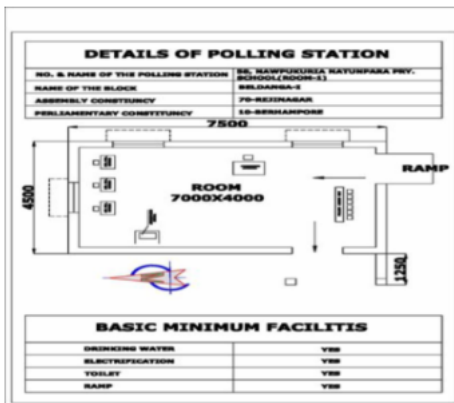

নির্বাচক নিবন্ধন আধিকারিকের স্বাক্ষর

Nazri Naksha

Google Map View

Polling Station Building Front View

Polling Station Front View

Cad View

Key MAP View

1 নাম : আব্দুল মোমিন পিতার নাম: আঃ সালাম সেখ বাড়ির নং : n0030 বয়স : 40 লিঙ্গ : পুরুষ	DTN2495679 ফটো উপলব্ধ	2 নাম : বেনজির আরা স্বামীর নাম: আব্দুল মোমিন বাড়ির নং : n0030 বয়স : 36 লিঙ্গ : মহিলা	ZUY0974303 ফটো উপলব্ধ	3 নাম : মোঃ মিরাজুল হক পিতার নাম: মোঃ আব্দুস সালাম বাড়ির নং : n0030 বয়স : 30 লিঙ্গ : পুরুষ	ZUY0974311 ফটো উপলব্ধ
4 নাম : ফেরদৌসী খাতুন পিতার নাম: আব্দুস সালাম বাড়ির নং : n0030 বয়স : 29 লিঙ্গ : মহিলা	ZUY1632538 ফটো উপলব্ধ	5 নাম : নাছোবা বেওয়া স্বামীর নাম: ইমাজদ্দীন সেখ বাড়ির নং : n0031 বয়স : 91 লিঙ্গ : মহিলা	WB/10/064/333721 ফটো উপলব্ধ	6 নাম : মোঃ মুকাদিস সেখ পিতার নাম: মোঃ নাসিরুদ্দিন সেখ বাড়ির নং : n0031 বয়স : 32 লিঙ্গ : পুরুষ	ZUY1507649 ফটো উপলব্ধ
7 নাম : ফারিজা বিবি স্বামীর নাম: মোঃ মুকাদিস সেখ বাড়ির নং : n0031 বয়স : 30 লিঙ্গ : মহিলা	ZUY1507631 ফটো উপলব্ধ	8 নাম : মোঃ মানিজুল হক পিতার নাম: এলেম বক্স বাড়ির নং : n0058 বয়স : 31 লিঙ্গ : পুরুষ	ZUY1632637 ফটো উপলব্ধ	9 নাম : হাদিসা বিবি স্বামীর নাম: আজরালী সেখ বাড়ির নং : n0065 বয়স : 71 লিঙ্গ : মহিলা	WB/10/064/333625 ফটো উপলব্ধ
10 নাম : মোঃ আমজাদ আলী পিতার নাম: এলেম বক্স বাড়ির নং : n0086 বয়স : 31 লিঙ্গ : পুরুষ	ZUY1608041 ফটো উপলব্ধ	11 নাম : ইসমাতারা বিবি স্বামীর নাম: মুরসালিম সেখ বাড়ির নং : n0086 বয়স : 46 লিঙ্গ : মহিলা	ZUY0216770 ফটো উপলব্ধ	12 নাম : মোঃ বাহার আলী পিতার নাম: আব্দুল মজিদ সেখ বাড়ির নং : n0201 বয়স : 66 লিঙ্গ : পুরুষ	WB/10/064/336081 ফটো উপলব্ধ
13 নাম : সুলতান বিবি স্বামীর নাম: আবু বাক্কার সেখ বাড়ির নং : n0163 বয়স : 33 লিঙ্গ : মহিলা	ZUY1390640 ফটো উপলব্ধ	14 নাম : আবু বাক্কার সেখ মায়ের নাম: তাজেরা বেওয়া বাড়ির নং : n0163 বয়স : 38 লিঙ্গ : পুরুষ	DTN2960292 ফটো উপলব্ধ	15 নাম : তাজেরা বেওয়া স্বামীর নাম: নাসিরুদ্দিন সেখ বাড়ির নং : n0163 বয়স : 69 লিঙ্গ : মহিলা	WB/10/064/333475 ফটো উপলব্ধ
16 নাম : মোঃ জাহাঙ্গীর আলী পিতার নাম: মোঃ আব্দুল গাফফার বাড়ির নং : n0156 বয়স : 31 লিঙ্গ : পুরুষ	ZUY1608066 ফটো উপলব্ধ	17 নাম : মমতাজ বিবি স্বামীর নাম: নাহারুল ইসলাম বাড়ির নং : n0156 বয়স : 38 লিঙ্গ : মহিলা	DTN2960193 ফটো উপলব্ধ	18 নাম : তাজমিনা বিবি স্বামীর নাম: মোঃ শের আলী বাড়ির নং : n0156 বয়স : 40 লিঙ্গ : মহিলা	DTN2960334 ফটো উপলব্ধ
19 নাম : নাহারুল ইসলাম সেখ পিতার নাম: ইয়াসিন সেখ বাড়ির নং : n0156 বয়স : 49 লিঙ্গ : পুরুষ	DTN2215200 ফটো উপলব্ধ	20 নাম : রফিকুল সেখ পিতার নাম: আনারকুল সেখ বাড়ির নং : n0152 বয়স : 39 লিঙ্গ : পুরুষ	DTN2709244 ফটো উপলব্ধ	21 নাম : মানোয়ার সেখ পিতার নাম: আনারকুল সেখ বাড়ির নং : n0152 বয়স : 43 লিঙ্গ : পুরুষ	DTN2497204 ফটো উপলব্ধ
22 নাম : মোঃ মিরজুল সেখ পিতার নাম: আবু বাক্কার সেখ বাড়ির নং : n0003 বয়স : 29 লিঙ্গ : পুরুষ	ZUY1679513 ফটো উপলব্ধ	23 নাম : হাসিবুর রহমান পিতার নাম: আতিবুর রহমান বাড়ির নং : এন0147 বয়স : 25 লিঙ্গ : পুরুষ	ZUY2044642 ফটো উপলব্ধ	24 নাম : নাসিমা খাতুন স্বামীর নাম: আসাদুল সেখ বাড়ির নং : এন0160 বয়স : 27 লিঙ্গ : মহিলা	ZUY2044410 ফটো উপলব্ধ
25 নাম : সামিয়ান বিবি স্বামীর নাম: ইনামুল হক বাড়ির নং : n0085 বয়স : 76 লিঙ্গ : মহিলা	WB/10/064/333514 ফটো উপলব্ধ	26 নাম : আসিকুল সেখ পিতার নাম: আবু বাক্কার সেখ বাড়ির নং : n0003 বয়স : 35 লিঙ্গ : পুরুষ	ZUY1390699 ফটো উপলব্ধ	27 নাম : বিল্লাল সেখ পিতার নাম: নুরহক সেখ বাড়ির নং : এন0101 বয়স : 25 লিঙ্গ : পুরুষ	ZUY2044212 ফটো উপলব্ধ
28 নাম : তুহিনা খাতুন স্বামীর নাম: আব্দুর রহমান সেখ বাড়ির নং : এন0032 বয়স : 25 লিঙ্গ : মহিলা	ZUY2044709 ফটো উপলব্ধ	29 নাম : জেলেকা বিবি স্বামীর নাম: আবু বাক্কার সেখ বাড়ির নং : এন0003 বয়স : 50 লিঙ্গ : মহিলা	WB/10/064/333673 ফটো উপলব্ধ	30 নাম : জরিলা বিবি স্বামীর নাম: আবদুল সেখ বাড়ির নং : এন0003 বয়স : 81 লিঙ্গ : মহিলা	WB/10/064/333671 ফটো উপলব্ধ