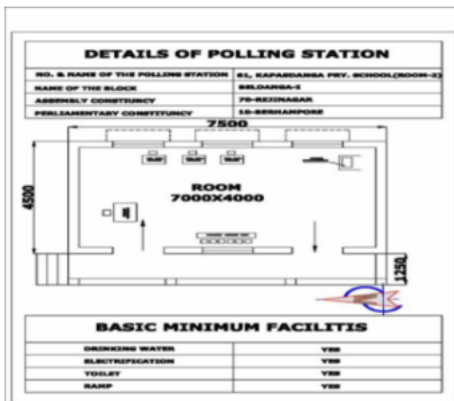

নির্বাচক নিবন্ধন আধিকারিকের স্বাক্ষর

Nazri Naksha

Google Map View

Polling Station Building Front View

Polling Station Front View

Cad View

Key MAP View

বিধানসভা নির্বাচনক্ষেত্রের নং, নাম : 70-রেজিনগর  
ভাগ নং, নাম : 1-পাড়া মহল্লা -কাপাসডাঙ্গা পশ্চিম পাড়া(আংশিক)