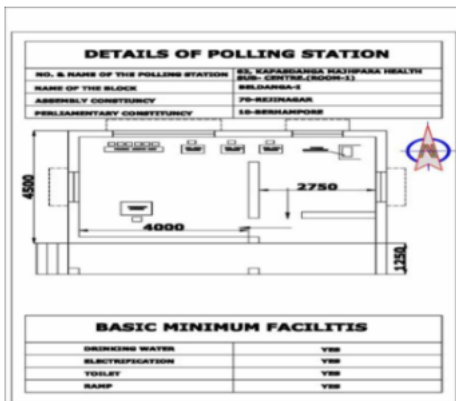

নির্বাচক নিবন্ধন আধিকারিকের স্বাক্ষর

Nazri Naksha

Google Map View

Polling Station Building Front View

Polling Station Front View

Cad View

Key MAP View

বিধানসভা নির্বাচনক্ষেত্রের নং, নাম : 70-রেজিনগর  
ভাগ নং, নাম : 1-পাড়া মহল্লা- কাপাসডাঙ্গা মাঝপাড়া উত্তর এবং ব্রীজপাড়া