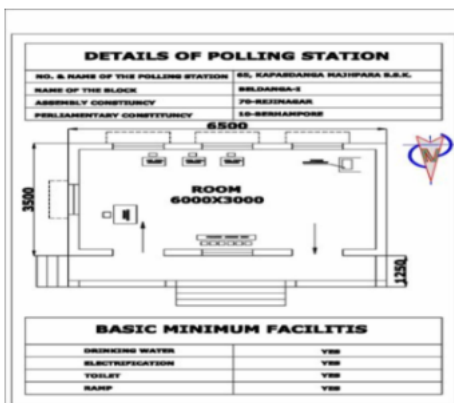

নির্বাচক নিবন্ধন আধিকারিকের স্বাক্ষর

Nazri Naksha

Google Map View

Polling Station Building Front View

Polling Station Front View

Cad View

Key MAP View

বিধানসভা নির্বাচনক্ষেত্রের নং, নাম : 70-রেজিনগর  
ভাগ নং, নাম : 1-পাড়া,মহল্লা-কাপাসডাঙ্গা মাঝপাড়া দক্ষিণ