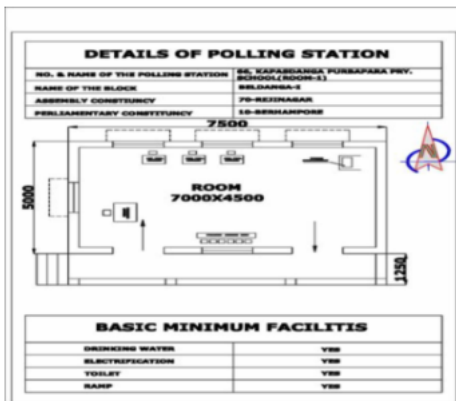

নির্বাচক নিবন্ধন আধিকারিকের স্বাক্ষর

Nazri Naksha

Google Map View

Polling Station Building Front View

Polling Station Front View

Cad View

Key MAP View

বিধানসভা নির্বাচনক্ষেত্রের নং, নাম : 70-রেজিনগর
ভাগ নং, নাম : 1-পাড়া,মহল্লা-কাপাসডাঙ্গা লাড়াপাড়া