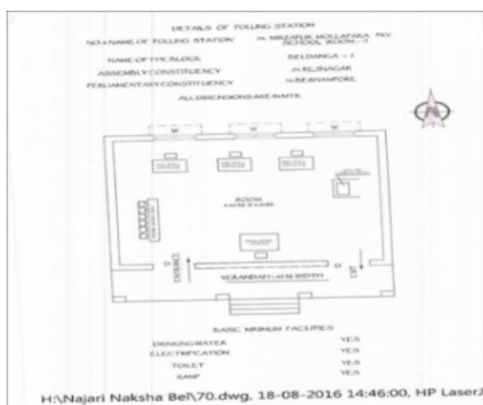

নির্বাচক নিবন্ধন আধিকারিকের স্বাক্ষর

Nazri Naksha

Google Map View

Polling Station Building Front View

Polling Station Front View

Cad View

Key MAP View

বিধানসভা নির্বাচনক্ষেত্রের নং, নাম : 70-রেজিনগর
ভাগ নং, নাম : 1-পাড়া-মহল্লা-কাপাসডাঙ্গা পূর্বপাড়া (উত্তর পূর্ব)