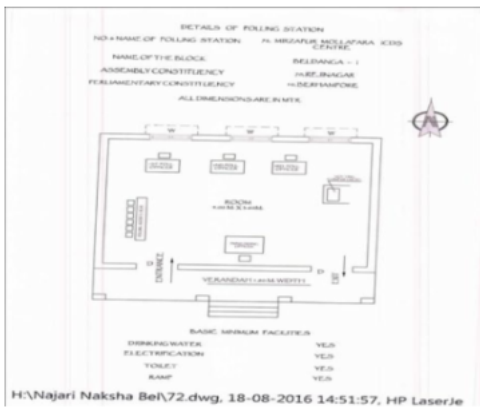

নির্বাচক নিবন্ধন আধিকারিকের স্বাক্ষর

Nazri Naksha

Google Map View

Polling Station Building Front View

Polling Station Front View

Cad View

Key MAP View

বিধানসভা নির্বাচনক্ষেত্রের নং, নাম : 70-রেজিনগর  
ভাগ নং, নাম : 1-পাড়া.মহল্লা-মির্জাপুর মোল্লাপাড়া পূর্বপাড়া