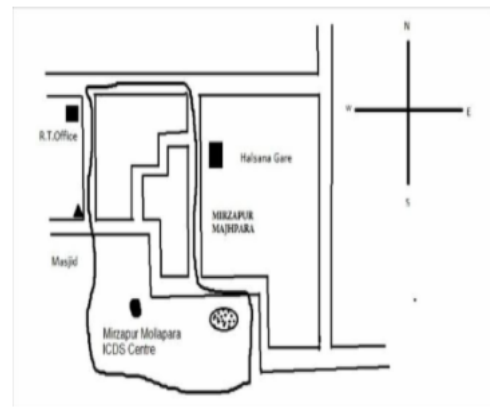

নির্বাচক নিবন্ধন আধিকারিকের স্বাক্ষর

Nazri Naksha

Google Map View

Polling Station Building Front View

Polling Station Front View

Cad View

Key MAP View

বিধানসভা নির্বাচনক্ষেত্রের নং, নাম : 70-রেজিনগর  
ভাগ নং, নাম : 1-পাড়া.মহল্লা-মির্জাপুর মোল্লাপাড়া পূর্বপাড়া