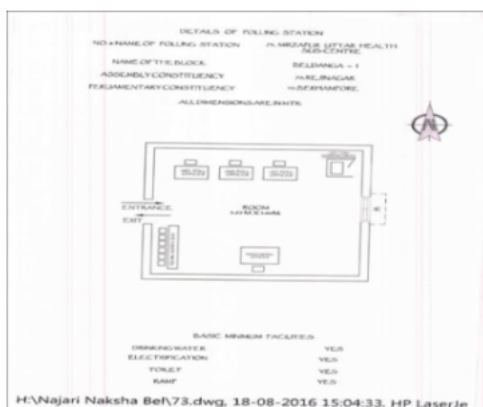

নির্বাচক নিবন্ধন আধিকারিকের স্বাক্ষর

Nazri Naksha

Google Map View

Polling Station Building Front View

Polling Station Front View

Cad View

Key MAP View

বিধানসভা নির্বাচনক্ষেত্রের নং, নাম : 70-রেজিনগর  
ভাগ নং, নাম : 1-পাড়া.মহল্লা-মির্জাপুর মাঝপাড়া