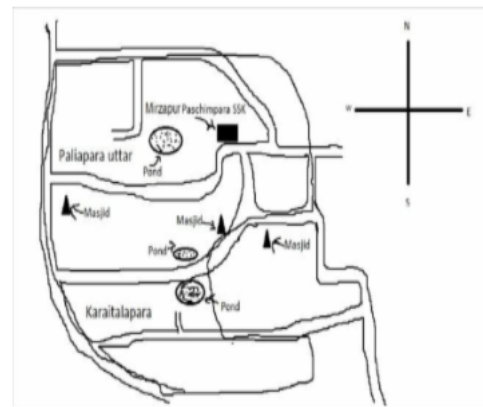

Key MAP View