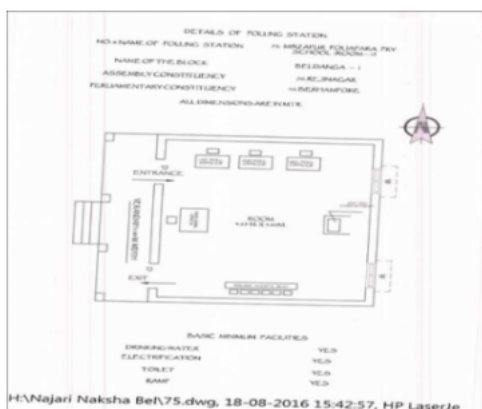

নির্বাচক নিবন্ধন আধিকারিকের স্বাক্ষর

Nazri Naksha

Google Map View

Polling Station Building Front View

Polling Station Front View

Cad View

Key MAP View

1 নাম : আঞ্জুম ইকবাল চৌধুরী পিতার নাম: আবুল কালাম আজাদ চৌধুরী বাড়ির নং : এন0071 বয়স : 27 লিঙ্গ : পুরুষ	ZUY2031342 ফটো উপলব্ধ	2 নাম : মোসাঃ সাইরা বানু স্বামীর নাম: মোঃ তোফিক আলম চৌধুরী বাড়ির নং : এন0091 বয়স : 36 লিঙ্গ : মহিলা	ZUY2052397 ফটো উপলব্ধ	3 নাম : মোহাম্মদ নূরউদ্দিন সেখ পিতার নাম: সামসুদ্দিন সেখ বাড়ির নং : মির্জাপুর বয়স : 37 লিঙ্গ : পুরুষ	DTN2891174 ফটো উপলব্ধ
4 নাম : মোঃ রবিউল সেখ পিতার নাম: মোঃ মিনারুদ্দিন সেখ বাড়ির নং : n0008 বয়স : 36 লিঙ্গ : পুরুষ	ZUY1215722 ফটো উপলব্ধ	5 নাম : ফারিসদা বিবি স্বামীর নাম: মিরাজুল সেখ বাড়ির নং : n0085 বয়স : 33 লিঙ্গ : মহিলা	ZUY1396076 ফটো উপলব্ধ	6 নাম : আমজাদ হোসেন চৌধুরী পিতার নাম: আব্দুল আজিম চৌধুরী বাড়ির নং : n0071 বয়স : 49 লিঙ্গ : পুরুষ	ZUY2313096 ফটো উপলব্ধ
7 নাম : খুরশিদ আলম চৌধুরী পিতার নাম: আব্দুল আজিম চৌধুরী বাড়ির নং : n0071 বয়স : 47 লিঙ্গ : পুরুষ	ZUY2313088 ফটো উপলব্ধ	8 নাম : ফলকুলি বিবি স্বামীর নাম: আরমান সেখ বাড়ির নং : n0063 বয়স : 36 লিঙ্গ : মহিলা	ZUY1299429 ফটো উপলব্ধ	9 নাম : সৌজিয়া বেগম চৌধুরী পিতার নাম: মিরাজউদ্দিন চৌধুরী বাড়ির নং : n0004 বয়স : 29 লিঙ্গ : মহিলা	ZUY1636471 ফটো উপলব্ধ
10 নাম : মুর্শিদা বিবি স্বামীর নাম: মোঃ আলাউদ্দিন সেখ বাড়ির নং : n0004 বয়স : 37 লিঙ্গ : মহিলা	ZUY1299569 ফটো উপলব্ধ	11 নাম : মাফুজা বিবি স্বামীর নাম: আনছারুল সেখ বাড়ির নং : n0053 বয়স : 53 লিঙ্গ : মহিলা	ZUY2313344 ফটো উপলব্ধ	12 নাম : মোঃ আশবার আলি পিতার নাম: আব্দুল বারি বাড়ির নং : n0021 বয়স : 62 লিঙ্গ : পুরুষ	DTN1450170 ফটো উপলব্ধ
13 নাম : ওজিফা খাতুন বেওয়া স্বামীর নাম: হাসান সফি চৌধুরী বাড়ির নং : n0095 বয়স : 66 লিঙ্গ : মহিলা	DTN2248250 ফটো উপলব্ধ	14 নাম : মোঃ আলি চৌধুরী পিতার নাম: রহমতুল কিবরিয়া চৌধুরী বাড়ির নং : n0008 বয়স : 41 লিঙ্গ : পুরুষ	ZUY2313369 ফটো উপলব্ধ	15 নাম : আমিন সেখ পিতার নাম: আনছারুল সেখ বাড়ির নং : এন0001 বয়স : 26 লিঙ্গ : পুরুষ	ZUY2031045 ফটো উপলব্ধ
16 নাম : চাঁদনিহারা বিবি স্বামীর নাম: আজিজুল সেখ বাড়ির নং : n0028 বয়স : 39 লিঙ্গ : মহিলা	ZUY1215912 ফটো উপলব্ধ	17 নাম : রেহেনা বিবি স্বামীর নাম: মানিজুল সেখ বাড়ির নং : n0036 বয়স : 37 লিঙ্গ : মহিলা	ZUY1070788 ফটো উপলব্ধ	18 নাম : সুফিয়া খাতুন স্বামীর নাম: মোঃ আলি চৌধুরী বাড়ির নং : n0008 বয়স : 29 লিঙ্গ : মহিলা	ZUY1636489 ফটো উপলব্ধ
19 নাম : সুরাইয়া পারভীন চৌধুরী স্বামীর নাম: খুরশিদ আলম চৌধুরী বাড়ির নং : n0071 বয়স : 38 লিঙ্গ : মহিলা	DTN2891166 ফটো উপলব্ধ	20 নাম : সুফিয়া বেগম স্বামীর নাম: ইসা হক চৌধুরী বাড়ির নং : n0035 বয়স : 47 লিঙ্গ : মহিলা	DTN2246676 ফটো উপলব্ধ	21 নাম : সালাউদ্দিন সেখ পিতার নাম: সামসুদ্দিন সেখ বাড়ির নং : n0004 বয়স : 50 লিঙ্গ : পুরুষ	ZUY2313021 ফটো উপলব্ধ
22 নাম : রহমতুল কিবরিয়া চৌধুরী পিতার নাম: আবদুর রকিব চৌধুরী বাড়ির নং : n0008 বয়স : 73 লিঙ্গ : পুরুষ	DTN1450907 ফটো উপলব্ধ	23 নাম : মর্জিনা বিবি স্বামীর নাম: রহমতুল কিবরিয়া চৌধুরী বাড়ির নং : n0008 বয়স : 62 লিঙ্গ : মহিলা	ZUY2313351 ফটো উপলব্ধ	24 নাম : আনছারুল সেখ পিতার নাম: নূর মহাম্মদ সেখ বাড়ির নং : এন0053 বয়স : 53 লিঙ্গ : পুরুষ	ZUY2313328 ফটো উপলব্ধ
25 নাম : মোঃ এমদাদুল হক পিতার নাম: আবদুল ওয়াহেদ বাড়ির নং : n0096 বয়স : 55 লিঙ্গ : পুরুষ	ZUY2314086 ফটো উপলব্ধ	26 নাম : জাহান্নারা বিবি স্বামীর নাম: মওলা খাঁ বাড়ির নং : n0026 বয়স : 42 লিঙ্গ : মহিলা	DTN2245785 ফটো উপলব্ধ	27 নাম : আনোয়ারা বেগম স্বামীর নাম: মোঃ আকবর আলী বাড়ির নং : n0021 বয়স : 43 লিঙ্গ : মহিলা	DTN2525483 ফটো উপলব্ধ
28 নাম : আজিজুল সেখ পিতার নাম: অহিদ সেখ বাড়ির নং : n0028 বয়স : 60 লিঙ্গ : পুরুষ	ZUY2313625 ফটো উপলব্ধ	29 নাম : কামিরুন্নেসা বিবি স্বামীর নাম: মোস্তাফা চৌধুরী বাড়ির নং : n0022 বয়স : 46 লিঙ্গ : মহিলা	DTN2246064 ফটো উপলব্ধ	30 নাম : মোঃ আলাউদ্দিন সেখ পিতার নাম: সামসুদ্দিন সেখ বাড়ির নং : n0004 বয়স : 47 লিঙ্গ : পুরুষ	ZUY2313013 ফটো উপলব্ধ