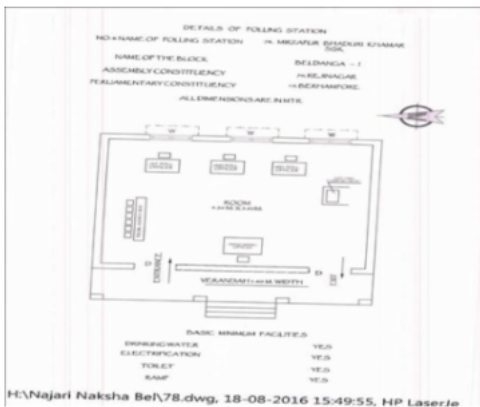

নির্বাচক নিবন্ধন আধিকারিকের স্বাক্ষর

Nazri Naksha

Google Map View

Polling Station Building Front View

Polling Station Front View

Cad View

Key MAP View

1 নাম : সাহিনুর হাছিম স্বামীর নাম : হাছিমুর সেখ বাড়ির নং : এন0009 বয়স : 27 লিঙ্গ : মহিলা	ZUY2026631 ফটো উপলব্ধ	2 নাম : আলফাজ সেখ পিতার নাম : কামাল সেখ বাড়ির নং : এন0037 বয়স : 28 লিঙ্গ : পুরুষ	ZUY2050730 ফটো উপলব্ধ	3 নাম : আদরী বিবি স্বামীর নাম : গোলাম মোস্তাফা বাড়ির নং : n0075 বয়স : 34 লিঙ্গ : মহিলা	ZUY1186766 ফটো উপলব্ধ
4 নাম : তহিদুল সেখ পিতার নাম : আব্দুর রহমান বাড়ির নং : n0120 বয়স : 38 লিঙ্গ : পুরুষ	DTN2729242 ফটো উপলব্ধ	5 নাম : রফিকুল সেখ মায়ের নাম : আলি হোসেন সেখ বাড়ির নং : n0004 বয়স : 42 লিঙ্গ : পুরুষ	DTN2728798 ফটো উপলব্ধ	6 নাম : আখের সেখ পিতার নাম : জুল্লুর রহমান সেখ বাড়ির নং : n0049 বয়স : 57 লিঙ্গ : পুরুষ	DTN2819530 ফটো উপলব্ধ
7 নাম : হাসিনা বিবি স্বামীর নাম : নুরআলাম সেখ বাড়ির নং : n0009 বয়স : 28 লিঙ্গ : মহিলা	ZUY1724178 ফটো উপলব্ধ	8 নাম : ফুরাত সেখ পিতার নাম : তুরাফ সেখ বাড়ির নং : n0050 বয়স : 34 লিঙ্গ : পুরুষ	ZUY1517697 ফটো উপলব্ধ	9 নাম : মোঃ আওয়াল সেখ পিতার নাম : মোঃ ফজলসেখ বাড়ির নং : n0077 বয়স : 35 লিঙ্গ : পুরুষ	ZUY1300649 ফটো উপলব্ধ
10 নাম : জামিয়া বিবি স্বামীর নাম : দিফুল সেখ বাড়ির নং : n0123 বয়স : 38 লিঙ্গ : মহিলা	ZUY1027408 ফটো উপলব্ধ	11 নাম : হাসিনা বিবি স্বামীর নাম : আনিসুর রহমান খান বাড়ির নং : n0050 বয়স : 38 লিঙ্গ : মহিলা	ZUY0300335 ফটো উপলব্ধ	12 নাম : খাইরুন বিবি স্বামীর নাম : সাফিকুল সেখ বাড়ির নং : n0072 বয়স : 56 লিঙ্গ : মহিলা	ZUY2298784 ফটো উপলব্ধ
13 নাম : দিলরুবা বিবি স্বামীর নাম : মোঃ সাহাবুল সেখ বাড়ির নং : n0108 বয়স : 34 লিঙ্গ : মহিলা	ZUY1300458 ফটো উপলব্ধ	14 নাম : ওয়াহেদ সেখ পিতার নাম : মাল্লাছ সেখ বাড়ির নং : n0123 বয়স : 57 লিঙ্গ : পুরুষ	ZUY2300077 ফটো উপলব্ধ	15 নাম : নুন্নিতার বিবি স্বামীর নাম : শাকার সেখ বাড়ির নং : n0147 বয়স : 33 লিঙ্গ : মহিলা	ZUY2302131 ফটো উপলব্ধ
16 নাম : হামিদা বানু বিবি স্বামীর নাম : আখের সেখ বাড়ির নং : n0049 বয়স : 29 লিঙ্গ : মহিলা	ZUY1216639 ফটো উপলব্ধ	17 নাম : আনোয়ারা বিবি স্বামীর নাম : মাল্লাছ সেখ বাড়ির নং : n0123 বয়স : 78 লিঙ্গ : মহিলা	ZUY2300051 ফটো উপলব্ধ	18 নাম : মোঃআমির সোহেল পিতার নাম : মোঃ তাজ মহাম্মদ বাড়ির নং : n0187 বয়স : 27 লিঙ্গ : পুরুষ	ZUY1808930 ফটো উপলব্ধ
19 নাম : সাজারুল সেখ পিতার নাম : নুরশেদ সেখ বাড়ির নং : n0151 বয়স : 39 লিঙ্গ : পুরুষ	DTN2729168 ফটো উপলব্ধ	20 নাম : আমারুল সেখ পিতার নাম : নুরসেদ সেখ বাড়ির নং : n0151 বয়স : 27 লিঙ্গ : পুরুষ	ZUY2025401 ফটো উপলব্ধ	21 নাম : তারিকা বিবি স্বামীর নাম : জিব্রাইল সেখ বাড়ির নং : n0087 বয়স : 43 লিঙ্গ : মহিলা	DTN2819944 ফটো উপলব্ধ
22 নাম : রোজিনা বিবি স্বামীর নাম : গোলাম মোস্তাফা সেখ বাড়ির নং : n0087 বয়স : 35 লিঙ্গ : মহিলা	DTN2892446 ফটো উপলব্ধ	23 নাম : টুকু বানু স্বামীর নাম : মোঃ রবিউল হাসান বাড়ির নং : n0087 বয়স : 39 লিঙ্গ : মহিলা	DTN2899425 ফটো উপলব্ধ	24 নাম : নাসির সেখ পিতার নাম : হায়াত সেখ বাড়ির নং : n0096 বয়স : 34 লিঙ্গ : পুরুষ	ZUY1300631 ফটো উপলব্ধ
25 নাম : কাদির সেখ পিতার নাম : আলি সেখ বাড়ির নং : n0006 বয়স : 63 লিঙ্গ : পুরুষ	ZUY2301737 ফটো উপলব্ধ	26 নাম : আর্পিদা বিবি মায়ের নাম : আছিবুর সেখ বাড়ির নং : n0009 বয়স : 31 লিঙ্গ : মহিলা	ZUY1217025 ফটো উপলব্ধ	27 নাম : জেলফা বিবি স্বামীর নাম : জামাল সেখ বাড়ির নং : n0037 বয়স : 63 লিঙ্গ : মহিলা	ZUY2300721 ফটো উপলব্ধ
28 নাম : রিনা বিবি স্বামীর নাম : মোঃ গনি সেখ বাড়ির নং : n0075 বয়স : 36 লিঙ্গ : মহিলা	ZUY0301994 ফটো উপলব্ধ	29 নাম : আলিমা বিবি স্বামীর নাম : আব্দুর রহমান বাড়ির নং : n0037 বয়স : 37 লিঙ্গ : মহিলা	ZUY1072818 ফটো উপলব্ধ	30 নাম : ওজিফা বিবি স্বামীর নাম : জুল্লুর রহমান সেখ বাড়ির নং : n0049 বয়স : 70 লিঙ্গ : মহিলা	ZUY2296291 ফটো উপলব্ধ