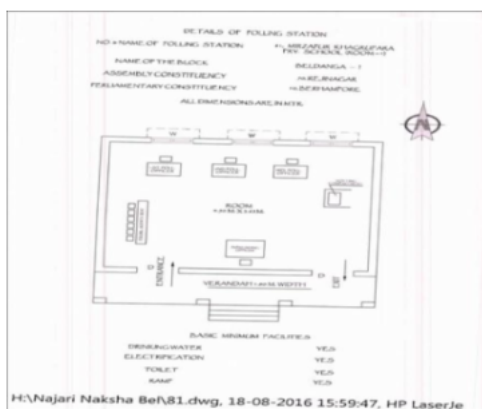

নির্বাচক নিবন্ধন আধিকারিকের স্বাক্ষর

Nazri Naksha

Google Map View

Polling Station Building Front View

Polling Station Front View

Cad View

Key MAP View

বিধানসভা নির্বাচনক্ষেত্রের নং, নাম : 70-রেজিনগর
ভাগ নং, নাম : 1-পাড়া মহল্লা-মির্জাপুর নতুনপাড়া(আংশিক)