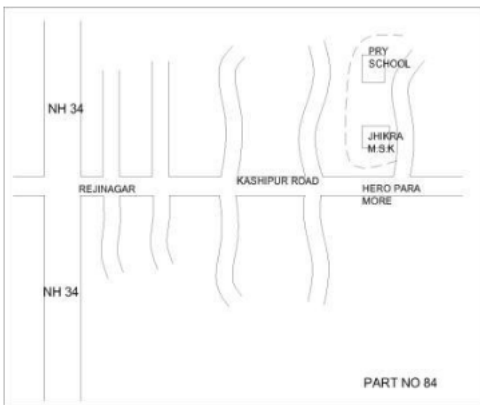

নির্বাচক নিবন্ধন আধিকারিকের স্বাক্ষর

Nazri Naksha

Google Map View

Polling Station Building Front View

Polling Station Front View

Cad View

Key MAP View

1 নাম : রমা মণ্ডল স্বামীর নাম: সমিত মন্ডল বাড়ির নং : n0152 বয়স : 27 লিঙ্গ : মহিলা	ZUY1810530 ফটো উপলব্ধ	2 নাম : লাবনী মন্ডল পিতার নাম: বিধান মন্ডল বাড়ির নং : n0092 বয়স : 25 লিঙ্গ : মহিলা	ZUY1950773 ফটো উপলব্ধ	3 নাম : তন্ময় মণ্ডল পিতার নাম: ভরত মন্ডল বাড়ির নং : n0160 বয়স : 27 লিঙ্গ : পুরুষ	ZUY1886712 ফটো উপলব্ধ
4 নাম : পল্লবী মন্ডল স্বামীর নাম: তন্ময় মন্ডল বাড়ির নং : এন0160 বয়স : 23 লিঙ্গ : মহিলা	ZUY2742997 ফটো উপলব্ধ	5 নাম : বিভাস মণ্ডল পিতার নাম: বিধান মণ্ডল বাড়ির নং : n0092 বয়স : 28 লিঙ্গ : পুরুষ	ZUY1727486 ফটো উপলব্ধ	6 নাম : বিধান মণ্ডল পিতার নাম: বেণু মণ্ডল বাড়ির নং : n0092 বয়স : 52 লিঙ্গ : পুরুষ	GNN1493030 ফটো উপলব্ধ
7 নাম : রাজেশ খান পিতার নাম: সুকান্ত খান বাড়ির নং : এন0029 বয়স : 22 লিঙ্গ : পুরুষ	ZUY2673143 ফটো উপলব্ধ	8 নাম : বুল্লি খাঁন মণ্ডল স্বামীর নাম: শ্রী সুকান্ত খাঁন বাড়ির নং : n0029 বয়স : 38 লিঙ্গ : মহিলা	ZUY1076827 ফটো উপলব্ধ	9 নাম : শ্রীসুকান্ত খাঁন পিতার নাম: নগেন খাঁন বাড়ির নং : n0029 বয়স : 44 লিঙ্গ : পুরুষ	GNN2736783 ফটো উপলব্ধ
10 নাম : পিয়ুষ খাঁন পিতার নাম: নগেন্দ্রনাথ খাঁন বাড়ির নং : n0029 বয়স : 45 লিঙ্গ : পুরুষ	ZUY0324731 ফটো উপলব্ধ	11 নাম : পুষ্পরানী খাঁন স্বামীর নাম: নগেন্দ্র খাঁন বাড়ির নং : n0029 বয়স : 69 লিঙ্গ : মহিলা	WB/10/061/441001 ফটো উপলব্ধ	12 নাম : নগেন্দ্র খান পিতার নাম: শিবচন্দ্র খান বাড়ির নং : n0029 বয়স : 75 লিঙ্গ : পুরুষ	GNN1496546 ফটো উপলব্ধ
13 নাম : উৎপল খাঁন পিতার নাম: উত্তম খাঁন বাড়ির নং : n0028 বয়স : 30 লিঙ্গ : পুরুষ	ZUY1521590 ফটো উপলব্ধ	14 নাম : খেনুরানী খাঁন স্বামীর নাম: উত্তমকুমার খাঁন বাড়ির নং : n0028 বয়স : 51 লিঙ্গ : মহিলা	WB/10/061/441002 ফটো উপলব্ধ	15 নাম : উত্তমকুমার খাঁন পিতার নাম: শিবচন্দ্র খাঁন বাড়ির নং : n0028 বয়স : 55 লিঙ্গ : পুরুষ	GNN1499300 ফটো উপলব্ধ
16 নাম : বিক্রম খাঁন পিতার নাম: উত্তম খাঁন বাড়ির নং : এন0028 বয়স : 25 লিঙ্গ : পুরুষ	ZUY1950757 ফটো উপলব্ধ	17 নাম : অশোক ঘোষ পিতার নাম: বিধান ঘোষ বাড়ির নং : n0084 বয়স : 30 লিঙ্গ : পুরুষ	ZUY1727585 ফটো উপলব্ধ	18 নাম : দিলীপ ঘোষ পিতার নাম: পাঁচকড়ি ঘোষ বাড়ির নং : n0095 বয়স : 56 লিঙ্গ : পুরুষ	ZUY1727593 ফটো উপলব্ধ
19 নাম : সাখি ঘোষ স্বামীর নাম: কৃষ্ণ ঘোষ বাড়ির নং : এন0084 বয়স : 25 লিঙ্গ : মহিলা	ZUY1950849 ফটো উপলব্ধ	20 নাম : সুসমা ঘোষ স্বামীর নাম: দীপঙ্কর ঘোষ বাড়ির নং : N0095 বয়স : 26 লিঙ্গ : মহিলা	ZUY2389765 ফটো উপলব্ধ	21 নাম : বাপ্পা ঘোষ পিতার নাম: জনব চন্দ্র ঘোষ বাড়ির নং : এন0085 বয়স : 25 লিঙ্গ : পুরুষ	RJG2553642 ফটো উপলব্ধ
22 নাম : মঙ্গলী হাজারা স্বামীর নাম: দেবাশিস হাজারা বাড়ির নং : n0086 বয়স : 33 লিঙ্গ : মহিলা	ZUY1215185 ফটো উপলব্ধ	23 নাম : রনি ঘোষ পিতার নাম: গৌতম ঘোষ বাড়ির নং : এন0085 বয়স : 21 লিঙ্গ : পুরুষ	ZUY2734812 ফটো উপলব্ধ	24 নাম : রকি ঘোষ পিতার নাম: বাসুদেব ঘোষ বাড়ির নং : এন0095 বয়স : 21 লিঙ্গ : পুরুষ	ZUY2742971 ফটো উপলব্ধ
25 নাম : সুজয় ঘোষ পিতার নাম: সুজীত ঘোষ বাড়ির নং : এন0086 বয়স : 21 লিঙ্গ : পুরুষ	ZUY2734796 ফটো উপলব্ধ	26 নাম : দীপঙ্কর ঘোষ মায়ের নাম: রীনা ঘোষ বাড়ির নং : n0095 বয়স : 34 লিঙ্গ : পুরুষ	ZUY1218650 ফটো উপলব্ধ	27 নাম : মিতা ঘোষ স্বামীর নাম: বাসুদেব ঘোষ বাড়ির নং : n0095 বয়স : 52 লিঙ্গ : মহিলা	GNN2421014 ফটো উপলব্ধ
28 নাম : জ্যোৎস্না ঘোষ স্বামীর নাম: প্রশান্ত ঘোষ বাড়ির নং : n0084 বয়স : 57 লিঙ্গ : মহিলা	GNN1538602 ফটো উপলব্ধ	29 নাম : প্রশান্ত ঘোষ পিতার নাম: খেড়রাম ঘোষ বাড়ির নং : n0084 বয়স : 63 লিঙ্গ : পুরুষ	GNN1539626 ফটো উপলব্ধ	30 নাম : বিশাখা ঘোষ স্বামীর নাম: আনন্দ ঘোষ বাড়ির নং : n0083 বয়স : 37 লিঙ্গ : মহিলা	ZUY0324756 ফটো উপলব্ধ