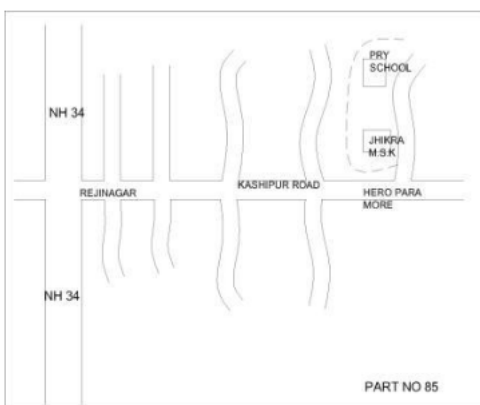

নির্বাচক নিবন্ধন আধিকারিকের স্বাক্ষর

Nazri Naksha

Google Map View

Polling Station Building Front View

Polling Station Front View

Cad View

Key MAP View

1 নাম : মঞ্জিলা বিবি স্বামীর নাম: কাশেম সেখ বাড়ির নং : n0087 বয়স : 64 লিঙ্গ : মহিলা	GNN1481563 ফটো উপলব্ধ	2 নাম : জইনুর বেওয়া স্বামীর নাম: আবুলহোসেন মালিত্যা বাড়ির নং : n0104 বয়স : 71 লিঙ্গ : মহিলা	GNN2642882 ফটো উপলব্ধ	3 নাম : আতিউর রহমান মালিত্যা পিতার নাম: আবুলহোসেন মালিত্যা বাড়ির নং : n0104 বয়স : 57 লিঙ্গ : পুরুষ	GNN1492560 ফটো উপলব্ধ
4 নাম : রেবেকা বিবি স্বামীর নাম: আতিউর রহমান মালিত্যা বাড়ির নং : n0104 বয়স : 44 লিঙ্গ : মহিলা	GNN2808558 ফটো উপলব্ধ	5 নাম : মাসিদুল মালিত্যা পিতার নাম: আবুল হোসেন মালিত্যা বাড়ির নং : n0104 বয়স : 44 লিঙ্গ : পুরুষ	ZUY0325431 ফটো উপলব্ধ	6 নাম : ফিরোজা বিবি স্বামীর নাম: মাসিদুল মালিত্যা বাড়ির নং : n0104 বয়স : 39 লিঙ্গ : মহিলা	ZUY1077320 ফটো উপলব্ধ
7 নাম : নফুরা বিবি স্বামীর নাম: হারুনরসিদ সেখ বাড়ির নং : n0081 বয়স : 75 লিঙ্গ : মহিলা	GNN1540210 ফটো উপলব্ধ	8 নাম : আদোরা খাতুন বিবি স্বামীর নাম: রাজু সেখ বাড়ির নং : N0098 বয়স : 29 লিঙ্গ : মহিলা	ZUY2397156 ফটো উপলব্ধ	9 নাম : সামিম সেখ পিতার নাম: হায়দার আলি সেখ বাড়ির নং : N0086 বয়স : 25 লিঙ্গ : পুরুষ	ZUY2393890 ফটো উপলব্ধ
10 নাম : মোঃ জাহাঙ্গির সেখ পিতার নাম: আওলাদ হোসেন সেখ বাড়ির নং : N0085 বয়স : 27 লিঙ্গ : পুরুষ	ZUY2397388 ফটো উপলব্ধ	11 নাম : আবেদ আলি সেখ পিতার নাম: আহাদ আলি সেখ বাড়ির নং : n0088 বয়স : 46 লিঙ্গ : পুরুষ	GNN1541192 ফটো উপলব্ধ	12 নাম : সিপারুল সেখ পিতার নাম: বাসার সেখ বাড়ির নং : n0090 বয়স : 33 লিঙ্গ : পুরুষ	ZUY1218783 ফটো উপলব্ধ
13 নাম : সফিকুল সেখ পিতার নাম: কাশেম সেখ বাড়ির নং : n0087 বয়স : 36 লিঙ্গ : পুরুষ	ZUY0978825 ফটো উপলব্ধ	14 নাম : নুরসেলিম সেখ পিতার নাম: মাম্মাম সেখ বাড়ির নং : n0135 বয়স : 27 লিঙ্গ : পুরুষ	ZUY1810605 ফটো উপলব্ধ	15 নাম : জিয়াবুন্নেসা বিবি স্বামীর নাম: আব্বাস আলি সেখ বাড়ির নং : n0088 বয়স : 42 লিঙ্গ : মহিলা	GNN2149698 ফটো উপলব্ধ
16 নাম : ফিরোজা বিবি স্বামীর নাম: শেরফুল সেখ বাড়ির নং : n0081 বয়স : 33 লিঙ্গ : মহিলা	ZUY1400316 ফটো উপলব্ধ	17 নাম : নুর নাহার বিবি স্বামীর নাম: আবেদ আলি সেখ বাড়ির নং : n0088 বয়স : 39 লিঙ্গ : মহিলা	ZUY0325464 ফটো উপলব্ধ	18 নাম : শেরফুল সেখ পিতার নাম: হারুনরসিদ সেখ বাড়ির নং : n0081 বয়স : 49 লিঙ্গ : পুরুষ	GNN2422202 ফটো উপলব্ধ
19 নাম : হায়দার আলি সেখ পিতার নাম: আবুল হোসেন সেখ বাড়ির নং : n0086 বয়স : 55 লিঙ্গ : পুরুষ	GNN1495092 ফটো উপলব্ধ	20 নাম : রব্বানা সেখ পিতার নাম: বাসার সেখ বাড়ির নং : এন0090 বয়স : 23 লিঙ্গ : পুরুষ	ZUY2546711 ফটো উপলব্ধ	21 নাম : কমেলা বেওয়া স্বামীর নাম: ফকির সেখ বাড়ির নং : n0091 বয়স : 87 লিঙ্গ : মহিলা	GNN1483320 ফটো উপলব্ধ
22 নাম : নিবাসন বেওয়া স্বামীর নাম: পচু সেখ বাড়ির নং : n0086 বয়স : 92 লিঙ্গ : মহিলা	GNN1540277 ফটো উপলব্ধ	23 নাম : মোঃ আব্দুর রউফ সেখ পিতার নাম: আব্বাস আলি সেখ বাড়ির নং : এন0088 বয়স : 23 লিঙ্গ : পুরুষ	ZUY2546653 ফটো উপলব্ধ	24 নাম : ইয়ামিন সেখ পিতার নাম: হায়দার আলি সেখ বাড়ির নং : এন0086 বয়স : 23 লিঙ্গ : পুরুষ	ZUY2673135 ফটো উপলব্ধ
25 নাম : কদর আলি সেখ পিতার নাম: ফকির সেখ বাড়ির নং : n0091 বয়স : 49 লিঙ্গ : পুরুষ	GNN1541184 ফটো উপলব্ধ	26 নাম : সহিদা বিবি স্বামীর নাম: কদর আলী সেখ বাড়ির নং : n0091 বয়স : 36 লিঙ্গ : মহিলা	ZUY0325183 ফটো উপলব্ধ	27 নাম : পুনকা খাতুন পিতার নাম: হারুন রাশিদ বাড়ির নং : N00 81 বয়স : 47 লিঙ্গ : মহিলা	ZUY2706232 ফটো উপলব্ধ
28 নাম : মেনয়ারা বিবি স্বামীর নাম: গোলাম মোস্তাফা সেখ বাড়ির নং : n0085 বয়স : 60 লিঙ্গ : মহিলা	GNN2575645 ফটো উপলব্ধ	29 নাম : আমানুল সেখ পিতার নাম: আনিসুর রহমান সেখ বাড়ির নং : এন0085 বয়স : 23 লিঙ্গ : পুরুষ	ZUY2743912 ফটো উপলব্ধ	30 নাম : সাবেরা বিবি স্বামীর নাম: উসমান সেখ বাড়ির নং : n0098 বয়স : 79 লিঙ্গ : মহিলা	GNN1481720 ফটো উপলব্ধ