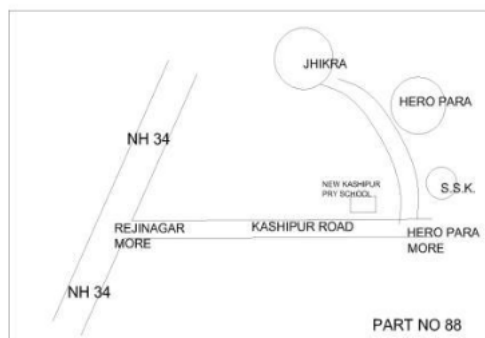

নির্বাচক নিবন্ধন আধিকারিকের স্বাক্ষর

Nazri Naksha

Google Map View

Polling Station Building Front View

Polling Station Front View

Cad View

Key MAP View

1 নাম : বৈরাগ্য যাদব দাস পিতার নাম: নীলমনি দাস বাড়ির নং : n0107 বয়স : 90 লিঙ্গ : পুরুষ	ZUY2583755 ফটো উপলব্ধ	2 নাম : সুবর্ণা বিশ্বাস স্বামীর নাম: পলাশ বিশ্বাস বাড়ির নং : n0101 বয়স : 36 লিঙ্গ : মহিলা	ZUY0332775 ফটো উপলব্ধ	3 নাম : পলাশ বিশ্বাস পিতার নাম: জীতেন বিশ্বাস বাড়ির নং : n0101 বয়স : 41 লিঙ্গ : পুরুষ	ZUY0332767 ফটো উপলব্ধ
4 নাম : পদ্মাবতী বিশ্বাস স্বামীর নাম: জীতেন বিশ্বাস বাড়ির নং : n0101 বয়স : 64 লিঙ্গ : মহিলা	ZUY0332759 ফটো উপলব্ধ	5 নাম : বন্দনা বিশ্বাস স্বামীর নাম: অমিষ বিশ্বাস বাড়ির নং : n0061 বয়স : 42 লিঙ্গ : মহিলা	GNN2423267 ফটো উপলব্ধ	6 নাম : অমিষ বিশ্বাস পিতার নাম: নবকুমার বিশ্বাস বাড়ির নং : n0061 বয়স : 53 লিঙ্গ : পুরুষ	GNN1492230 ফটো উপলব্ধ
7 নাম : প্রতিমা বিশ্বাস স্বামীর নাম: কাশীনাথ বিশ্বাস বাড়ির নং : n0061 বয়স : 50 লিঙ্গ : মহিলা	WB/10/061/450108 ফটো উপলব্ধ	8 নাম : কাশীনাথ বিশ্বাস পিতার নাম: নবকুমার বিশ্বাস বাড়ির নং : n0061 বয়স : 55 লিঙ্গ : পুরুষ	WB/10/061/450107 ফটো উপলব্ধ	9 নাম : পূর্ণিমা বিশ্বাস স্বামীর নাম: তারক বিশ্বাস বাড়ির নং : n0061 বয়স : 52 লিঙ্গ : মহিলা	WB/10/061/450106 ফটো উপলব্ধ
10 নাম : তারক বিশ্বাস পিতার নাম: নবকুমার বিশ্বাস বাড়ির নং : n0061 বয়স : 55 লিঙ্গ : পুরুষ	WB/10/061/450105 ফটো উপলব্ধ	11 নাম : অজিত বিশ্বাস পিতার নাম: নারায়ন বিশ্বাস বাড়ির নং : n0060 বয়স : 70 লিঙ্গ : পুরুষ	WB/10/061/450100 ফটো উপলব্ধ	12 নাম : টুঙ্গা বিশ্বাস স্বামীর নাম: রাজকুমার বিশ্বাস বাড়ির নং : N0056 বয়স : 26 লিঙ্গ : মহিলা	ZUY1904317 ফটো উপলব্ধ
13 নাম : খগেন ভৌমিক পিতার নাম: নাচু ভৌমিক বাড়ির নং : n0101 বয়স : 56 লিঙ্গ : পুরুষ	WB/10/061/450170 ফটো উপলব্ধ	14 নাম : জ্যোৎস্না ভৌমিক স্বামীর নাম: সুবল ভৌমিক বাড়ির নং : n0061 বয়স : 51 লিঙ্গ : মহিলা	WB/10/061/450173 ফটো উপলব্ধ	15 নাম : পার্বতী ভৌমিক স্বামীর নাম: খগেন ভৌমিক বাড়ির নং : n0101 বয়স : 50 লিঙ্গ : মহিলা	WB/10/061/450174 ফটো উপলব্ধ
16 নাম : সুষমা মন্ডল স্বামীর নাম: মাধাই মন্ডল বাড়ির নং : n0071 বয়স : 72 লিঙ্গ : মহিলা	ZUY2372274 ফটো উপলব্ধ	17 নাম : সাথী মন্ডল স্বামীর নাম: রাখহরী মন্ডল বাড়ির নং : N0008 বয়স : 25 লিঙ্গ : মহিলা	ZUY1976869 ফটো উপলব্ধ	18 নাম : চুমকী মন্ডল স্বামীর নাম: সমীরন মন্ডল বাড়ির নং : n0071 বয়স : 35 লিঙ্গ : মহিলা	ZUY1078930 ফটো উপলব্ধ
19 নাম : সমীরন মন্ডল পিতার নাম: গদাধর মন্ডল বাড়ির নং : n0071 বয়স : 37 লিঙ্গ : পুরুষ	ZUY1079185 ফটো উপলব্ধ	20 নাম : বন্দনা মণ্ডল স্বামীর নাম: সহদেব মণ্ডল বাড়ির নং : n0071 বয়স : 54 লিঙ্গ : মহিলা	WB/10/061/450563 ফটো উপলব্ধ	21 নাম : সহদেব মণ্ডল পিতার নাম: নলিন মণ্ডল বাড়ির নং : n0071 বয়স : 59 লিঙ্গ : পুরুষ	WB/10/061/450562 ফটো উপলব্ধ
22 নাম : সিদ্ধান্ত মণ্ডল পিতার নাম: গদাধর মণ্ডল বাড়ির নং : n0071 বয়স : 31 লিঙ্গ : পুরুষ	ZUY1639038 ফটো উপলব্ধ	23 নাম : অর্চনা মণ্ডল স্বামীর নাম: গদাধর মণ্ডল বাড়ির নং : n0071 বয়স : 57 লিঙ্গ : মহিলা	WB/10/061/450538 ফটো উপলব্ধ	24 নাম : গদাধর মণ্ডল পিতার নাম: নলিন মণ্ডল বাড়ির নং : n0071 বয়স : 64 লিঙ্গ : পুরুষ	WB/10/061/450537 ফটো উপলব্ধ
25 নাম : ভারতী বৈরাগ্য স্বামীর নাম: মোহন বৈরাগ্য বাড়ির নং : n0071 বয়স : 80 লিঙ্গ : মহিলা	WB/10/061/450113 ফটো উপলব্ধ	26 নাম : ঋতুপর্ণা মন্ডল স্বামীর নাম: সিদ্ধান্ত মন্ডল বাড়ির নং : N0071 বয়স : 26 লিঙ্গ : মহিলা	ZUY1976844 ফটো উপলব্ধ	27 নাম : সুমন্ত ভট্টাচার্য পিতার নাম: ব্রহ্ম মোহন ভট্টাচার্য বাড়ির নং : n0081 বয়স : 49 লিঙ্গ : পুরুষ	ZUY2583706 ফটো উপলব্ধ
28 নাম : দিপালী ভট্টাচার্য স্বামীর নাম: সুমন্ত ভট্টাচার্য বাড়ির নং : n0081 বয়স : 42 লিঙ্গ : মহিলা	ZUY1079037 ফটো উপলব্ধ	29 নাম : গুত্র ভট্টাচার্য পিতার নাম: সুমন্ত ভট্টাচার্য বাড়ির নং : এন0081 বয়স : 21 লিঙ্গ : পুরুষ	ZUY2735231 ফটো উপলব্ধ	30 নাম : ললিতা ভৌমিক স্বামীর নাম: বাপী ভৌমিক বাড়ির নং : এন0101 বয়স : 23 লিঙ্গ : মহিলা	ZUY2689321 ফটো উপলব্ধ