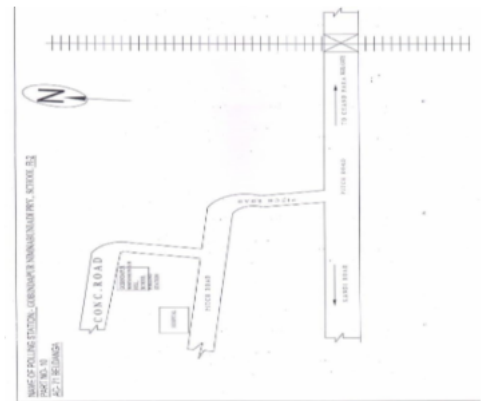

নির্বাচক নিবন্ধন আধিকারিকের স্বাক্ষর

Nazri Naksha

Google Map View

Polling Station Building Front View

Polling Station Front View

Cad View

Key MAP View

1 নাম : আনিসুর রহমান পিতার নাম: আলিমুদ্দিন সেখ বাড়ির নং : n0002 বয়স : 43 লিঙ্গ : পুরুষ	LQR2522027 ফটো উপলব্ধ	2 নাম : শাহানা জ বিবি স্বামীর নাম: মজিবুর রহমান বাড়ির নং : n0007 বয়স : 51 লিঙ্গ : মহিলা	WB/10/065/552059 ফটো উপলব্ধ	3 নাম : নৈরুল হক পিতার নাম: আবুবাকার সিদ্দিক বাড়ির নং : n0007 বয়স : 48 লিঙ্গ : পুরুষ	WB/10/065/552057 ফটো উপলব্ধ
4 নাম : হজরত আলি পিতার নাম: ইমামুল হক বাড়ির নং : n0007 বয়স : 45 লিঙ্গ : পুরুষ	LQR2905842 ফটো উপলব্ধ	5 নাম : মুতাহারা বিবি স্বামীর নাম: হজরত আলী বাড়ির নং : 7 বয়স : 30 লিঙ্গ : মহিলা	RJG1502533 ফটো উপলব্ধ	6 নাম : সরিফুন বিবি স্বামীর নাম: ফাইজুদ্দিন সেখ বাড়ির নং : n0010 বয়স : 87 লিঙ্গ : মহিলা	WB/10/065/552223 ফটো উপলব্ধ
7 নাম : হজেমা বিবি অন্যান্য: নজরুল হক বাড়ির নং : n0015 বয়স : 67 লিঙ্গ : মহিলা	WB/10/065/552077 ফটো উপলব্ধ	8 নাম : মানজারুল হক পিতার নাম: নজরুল হক বাড়ির নং : n0015 বয়স : 41 লিঙ্গ : পুরুষ	LQR2906253 ফটো উপলব্ধ	9 নাম : নাসিমা খাতুন(বিবি) স্বামীর নাম: আরব আলি বাড়ির নং : n0203 বয়স : 28 লিঙ্গ : মহিলা	RJG1817717 ফটো উপলব্ধ
10 নাম : জামাতুন খাতুন স্বামীর নাম: আজিদ সেখ বাড়ির নং : n0198 বয়স : 27 লিঙ্গ : মহিলা	RJG1817667 ফটো উপলব্ধ	11 নাম : বেদানা খাতুন স্বামীর নাম: জিয়ারুল সেখ বাড়ির নং : n0197 বয়স : 28 লিঙ্গ : মহিলা	RJG1817659 ফটো উপলব্ধ	12 নাম : মাবসুরা খাতুন (বিবি) স্বামীর নাম: জিয়ারুল হক বাড়ির নং : n0196 বয়স : 27 লিঙ্গ : মহিলা	RJG1817642 ফটো উপলব্ধ
13 নাম : ওহিদা বিবি স্বামীর নাম: মাক্কারুল সেখ বাড়ির নং : 98 বয়স : 28 লিঙ্গ : মহিলা	RJG1806066 ফটো উপলব্ধ	14 নাম : গেলেমা খাতুন মায়ের নাম: হাপেজা বেওয়া বাড়ির নং : n0144 বয়স : 34 লিঙ্গ : মহিলা	RJG1806041 ফটো উপলব্ধ	15 নাম : রেবিনা খাতুন স্বামীর নাম: নূর আলম সেখ বাড়ির নং : নং 000 বয়স : 29 লিঙ্গ : মহিলা	RJG1817691 ফটো উপলব্ধ
16 নাম : তুজাম সেখ পিতার নাম: একরামুল হক বাড়ির নং : 152 বয়স : 40 লিঙ্গ : পুরুষ	RJG1502475 ফটো উপলব্ধ	17 নাম : মৌজন বিবি স্বামীর নাম: একরামুল হক বাড়ির নং : n0152 বয়স : 44 লিঙ্গ : মহিলা	LQR2608180 ফটো উপলব্ধ	18 নাম : সেসনাহার বিবি স্বামীর নাম: নেকবাস সেখ বাড়ির নং : n0141 বয়স : 37 লিঙ্গ : মহিলা	RJG1036888 ফটো উপলব্ধ
19 নাম : লেকবাস সেখ পিতার নাম: রেহেমান সেখ বাড়ির নং : n0141 বয়স : 39 লিঙ্গ : পুরুষ	RJG1380799 ফটো উপলব্ধ	20 নাম : হালিমা বিবি স্বামীর নাম: আব্দুল আলিম বাড়ির নং : n0037 বয়স : 43 লিঙ্গ : মহিলা	LQR1831163 ফটো উপলব্ধ	21 নাম : আব্দুল আলিম পিতার নাম: আসের আলি বাড়ির নং : n0037 বয়স : 45 লিঙ্গ : পুরুষ	LQR2905891 ফটো উপলব্ধ
22 নাম : নাহাননুর বিবি স্বামীর নাম: খাইরুল হোসেন বাড়ির নং : n0027 বয়স : 43 লিঙ্গ : মহিলা	LQR2906360 ফটো উপলব্ধ	23 নাম : সেখ সাতার পিতার নাম: মুকসেদ সেখ বাড়ির নং : n0027 বয়স : 59 লিঙ্গ : পুরুষ	WB/10/065/552105 ফটো উপলব্ধ	24 নাম : মানুয়ারা বিবি পিতার নাম: আব্দুল সালাম বাড়ির নং : এন0100 বয়স : 32 লিঙ্গ : মহিলা	RJG1974377 ফটো উপলব্ধ
25 নাম : রেনুকা বিবি স্বামীর নাম: হায়াতুল্লা সেখ বাড়ির নং : n0015 বয়স : 34 লিঙ্গ : মহিলা	RJG1380542 ফটো উপলব্ধ	26 নাম : সফিজুল সেখ পিতার নাম: হকসেদ সেখ বাড়ির নং : n0086 বয়স : 59 লিঙ্গ : পুরুষ	RJG2896330 ফটো উপলব্ধ	27 নাম : নাজির হোসেন পিতার নাম: সেরাজুল হক বাড়ির নং : n0084 বয়স : 37 লিঙ্গ : পুরুষ	LQR3294436 ফটো উপলব্ধ
28 নাম : আলি হোসেন পিতার নাম: সেরাজুল হক বাড়ির নং : n0084 বয়স : 37 লিঙ্গ : পুরুষ	RJG0034090 ফটো উপলব্ধ	29 নাম : মমতাজ বিবি স্বামীর নাম: সেরাজুল হক বাড়ির নং : n0084 বয়স : 51 লিঙ্গ : মহিলা	WB/10/065/552241 ফটো উপলব্ধ	30 নাম : সেরাজুল হক পিতার নাম: মজেদ সেখ বাড়ির নং : n0084 বয়স : 55 লিঙ্গ : পুরুষ	RJG2797066 ফটো উপলব্ধ