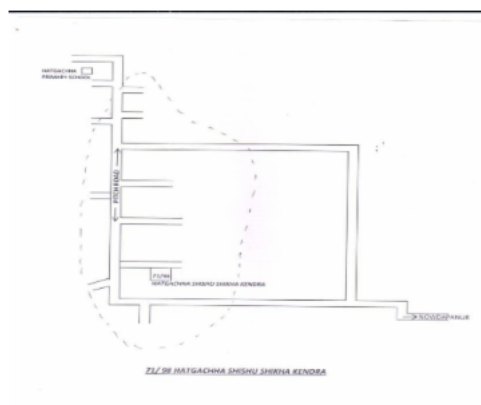

নির্বাচক নিবন্ধন আধিকারিকের স্বাক্ষর

Nazri Naksha

Google Map View

Polling Station Building Front View

Polling Station Front View

Cad View

Key MAP View

1 নাম : নওসের আলী পিতার নাম: নিয়ামত সেখ বাড়ির নং : n0027 বয়স : 69 লিঙ্গ : মহিলা ফটো উপলব্ধ	WB/09/062/606129	2 নাম : ফিরোজা বিবি স্বামীর নাম: নওসের আলী বাড়ির নং : n0027 বয়স : 61 লিঙ্গ : মহিলা ফটো উপলব্ধ	WB/09/062/606130	3 নাম : জিয়ারুল সেখ পিতার নাম: নওসের আলী বাড়ির নং : n0027 বয়স : 34 লিঙ্গ : পুরুষ ফটো উপলব্ধ	RJG1089499
4 নাম : ফিরু বিবি স্বামীর নাম: ইজ্জতুল্লা সেখ বাড়ির নং : n0022 বয়স : 71 লিঙ্গ : মহিলা ফটো উপলব্ধ	WB/09/062/606058	5 নাম : হামেদা বিবি স্বামীর নাম: ফিরু বিবি বাড়ির নং : n0022 বয়স : 43 লিঙ্গ : মহিলা ফটো উপলব্ধ	RJG1659184	6 নাম : কুলসন বেওয়া স্বামীর নাম: জমাতুল্লা সেখ বাড়ির নং : n0103 বয়স : 81 লিঙ্গ : মহিলা ফটো উপলব্ধ	DRC2588820
7 নাম : সুজিয়া বিবি স্বামীর নাম: নিয়ামত আলী বাড়ির নং : n0102 বয়স : 54 লিঙ্গ : মহিলা ফটো উপলব্ধ	WB/09/062/606273	8 নাম : জাসমিনা বিবি স্বামীর নাম: আনেস সেখ বাড়ির নং : n0102 বয়স : 48 লিঙ্গ : মহিলা ফটো উপলব্ধ	WB/09/062/612199	9 নাম : আনেস সেখ পিতার নাম: মেসের সেখ বাড়ির নং : n0102 বয়স : 53 লিঙ্গ : পুরুষ ফটো উপলব্ধ	DRC2588689
10 নাম : সারফুরা বেওয়া পিতার নাম: মেসের সেখ বাড়ির নং : n0102 বয়স : 67 লিঙ্গ : মহিলা ফটো উপলব্ধ	WB/09/062/606274	11 নাম : করিমা বিবি স্বামীর নাম: তাজুদ্দিন সেখ বাড়ির নং : n0101 বয়স : 35 লিঙ্গ : মহিলা ফটো উপলব্ধ	RJG1089416	12 নাম : তাজুদ্দিন সেখ পিতার নাম: মাজেমুদ্দিন সেখ বাড়ির নং : n0101 বয়স : 36 লিঙ্গ : পুরুষ ফটো উপলব্ধ	RJG1090190
13 নাম : সাবির সেখ পিতার নাম: হাদু সেখ বাড়ির নং : n0101 বয়স : 34 লিঙ্গ : পুরুষ ফটো উপলব্ধ	RJG1319433	14 নাম : লালন সেখ পিতার নাম: হাদু সেখ বাড়ির নং : n0101 বয়স : 35 লিঙ্গ : পুরুষ ফটো উপলব্ধ	RJG1544535	15 নাম : সাবেরা বিবি স্বামীর নাম: মাজেদ সেখ বাড়ির নং : n0101 বয়স : 55 লিঙ্গ : মহিলা ফটো উপলব্ধ	WB/09/062/606271
16 নাম : মাজেদ সেখ পিতার নাম: মেসের সেখ বাড়ির নং : n0101 বয়স : 61 লিঙ্গ : পুরুষ ফটো উপলব্ধ	WB/09/062/606270	17 নাম : রেসমিনা বিবি স্বামীর নাম: মুস্তাকিম সেখ বাড়ির নং : n0101 বয়স : 31 লিঙ্গ : মহিলা ফটো উপলব্ধ	RJG1544600	18 নাম : জিয়ারুল সেখ পিতার নাম: সফিউল্লা সেখ বাড়ির নং : n0082 বয়স : 34 লিঙ্গ : পুরুষ ফটো উপলব্ধ	DRC2669109
19 নাম : জেসমিনা বিবি স্বামীর নাম: পিয়ারুল সেখ বাড়ির নং : n0082 বয়স : 32 লিঙ্গ : মহিলা ফটো উপলব্ধ	RJG1319607	20 নাম : পিয়ারুল সেখ পিতার নাম: সফিউল্লা সেখ বাড়ির নং : n0082 বয়স : 45 লিঙ্গ : পুরুষ ফটো উপলব্ধ	DRC2245744	21 নাম : সরিকা বিবি স্বামীর নাম: রবিউল সেখ বাড়ির নং : n0082 বয়স : 45 লিঙ্গ : মহিলা ফটো উপলব্ধ	DRC2589828
22 নাম : রবিউল সেখ পিতার নাম: সফিউল্লাহ সেখ বাড়ির নং : n0082 বয়স : 46 লিঙ্গ : পুরুষ ফটো উপলব্ধ	DRC1523141	23 নাম : মুর্শিদ সেখ পিতার নাম: রজব সেখ বাড়ির নং : n0082 বয়স : 49 লিঙ্গ : পুরুষ ফটো উপলব্ধ	DRC2669125	24 নাম : সামসুন্নেহারা স্বামীর নাম: সফিউল্লাহ বাড়ির নং : n0082 বয়স : 66 লিঙ্গ : মহিলা ফটো উপলব্ধ	WB/09/062/606207
25 নাম : রোজিনা বিবি স্বামীর নাম: নাজমুল সেখ বাড়ির নং : n0062 বয়স : 38 লিঙ্গ : মহিলা ফটো উপলব্ধ	DRC2865269	26 নাম : আজিম সেখ পিতার নাম: ফজোল সেখ বাড়ির নং : n0062 বয়স : 49 লিঙ্গ : পুরুষ ফটো উপলব্ধ	WB/09/062/606149	27 নাম : নিলুফা বিবি স্বামীর নাম: আজিম সেখ বাড়ির নং : n0062 বয়স : 42 লিঙ্গ : মহিলা ফটো উপলব্ধ	RJG1659259
28 নাম : সামসুন্নেহারা বিবি স্বামীর নাম: আজিম সেখ বাড়ির নং : n0062 বয়স : 56 লিঙ্গ : মহিলা ফটো উপলব্ধ	WB/09/062/606150	29 নাম : রসিদা বিবি স্বামীর নাম: মুকুল চাঁদ সেখ বাড়ির নং : n0076 বয়স : 31 লিঙ্গ : মহিলা ফটো উপলব্ধ	RJG1544212	30 নাম : ইয়াসতুল্লা সেখ পিতার নাম: আইনুল হক বাড়ির নং : n0076 বয়স : 37 লিঙ্গ : পুরুষ ফটো উপলব্ধ	RJG0322396