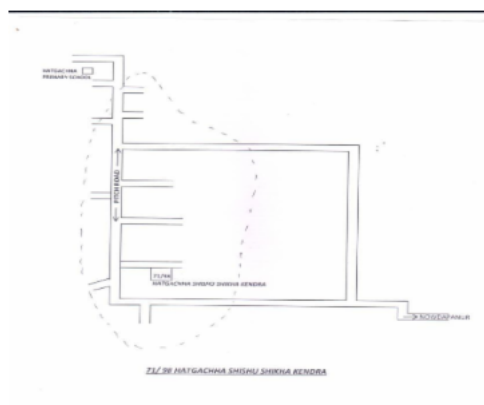

নির্বাচক নিবন্ধন আধিকারিকের স্বাক্ষর

Nazri Naksha

Google Map View

Polling Station Building Front View

Polling Station Front View

Cad View

Key MAP View

1 নাম : নওসের আলী পিতার নাম: নিয়ামত সেখ বাড়ির নং : n0027 বয়স : 69 লিঙ্গ : মহিলা ফটো উপলব্ধ	WB/09/062/606129	2 নাম : ফিরোজা বিবি স্বামীর নাম: নওসের আলী বাড়ির নং : n0027 বয়স : 61 লিঙ্গ : মহিলা ফটো উপলব্ধ	WB/09/062/606130	3 নাম : জিয়ারুল সেখ পিতার নাম: নওসের আলী বাড়ির নং : n0027 বয়স : 34 লিঙ্গ : পুরুষ ফটো উপলব্ধ	RJG1089499
4 নাম : ফিরু বিবি স্বামীর নাম: ইজ্জতুল্লা সেখ বাড়ির নং : n0022 বয়স : 71 লিঙ্গ : মহিলা ফটো উপলব্ধ	WB/09/062/606058	5 নাম : হামেদা বিবি স্বামীর নাম: ফিরু বিবি বাড়ির নং : n0022 বয়স : 43 লিঙ্গ : মহিলা ফটো উপলব্ধ	RJG1659184	6 নাম : কুলসন বেওয়া স্বামীর নাম: জমাতুল্লা সেখ বাড়ির নং : n0103 বয়স : 81 লিঙ্গ : মহিলা ফটো উপলব্ধ	DRC2588820
7 নাম : সুজিয়া বিবি স্বামীর নাম: নিয়ামত আলী বাড়ির নং : n0102 বয়স : 54 লিঙ্গ : মহিলা ফটো উপলব্ধ	WB/09/062/606273	8 নাম : জাসমিনা বিবি স্বামীর নাম: আনেস সেখ বাড়ির নং : n0102 বয়স : 48 লিঙ্গ : মহিলা ফটো উপলব্ধ	WB/09/062/612199	9 নাম : আনেস সেখ পিতার নাম: মেসের সেখ বাড়ির নং : n0102 বয়স : 53 লিঙ্গ : পুরুষ ফটো উপলব্ধ	DRC2588689
10 নাম : সারফুরা বেওয়া পিতার নাম: মেসের সেখ বাড়ির নং : n0102 বয়স : 67 লিঙ্গ : মহিলা ফটো উপলব্ধ	WB/09/062/606274	11 নাম : করিমা বিবি স্বামীর নাম: তাজুদ্দিন সেখ বাড়ির নং : n0101 বয়স : 35 লিঙ্গ : মহিলা ফটো উপলব্ধ	RJG1089416	12 নাম : তাজুদ্দিন সেখ পিতার নাম: মাজেমুদ্দিন সেখ বাড়ির নং : n0101 বয়স : 36 লিঙ্গ : পুরুষ ফটো উপলব্ধ	RJG1090190
13 নাম : সাবির সেখ পিতার নাম: হাদু সেখ বাড়ির নং : n0101 বয়স : 34 লিঙ্গ : পুরুষ ফটো উপলব্ধ	RJG1319433	14 নাম : লালন সেখ পিতার নাম: হাদু সেখ বাড়ির নং : n0101 বয়স : 35 লিঙ্গ : পুরুষ ফটো উপলব্ধ	RJG1544535	15 নাম : সাবেরা বিবি স্বামীর নাম: মাজেদ সেখ বাড়ির নং : n0101 বয়স : 55 লিঙ্গ : মহিলা ফটো উপলব্ধ	WB/09/062/606271
16 নাম : মাজেদ সেখ পিতার নাম: মেসের সেখ বাড়ির নং : n0101 বয়স : 61 লিঙ্গ : পুরুষ ফটো উপলব্ধ	WB/09/062/606270	17 নাম : রেসমিনা বিবি স্বামীর নাম: মুস্তাকিম সেখ বাড়ির নং : n0101 বয়স : 31 লিঙ্গ : মহিলা ফটো উপলব্ধ	RJG1544600	18 নাম : জিয়ারুল সেখ পিতার নাম: সফিউল্লা সেখ বাড়ির নং : n0082 বয়স : 34 লিঙ্গ : পুরুষ ফটো উপলব্ধ	DRC2669109
19 নাম : জেসমিনা বিবি স্বামীর নাম: পিয়ারুল সেখ বাড়ির নং : n0082 বয়স : 32 লিঙ্গ : মহিলা ফটো উপলব্ধ	RJG1319607	20 নাম : পিয়ারুল সেখ পিতার নাম: সফিউল্লা সেখ বাড়ির নং : n0082 বয়স : 45 লিঙ্গ : পুরুষ ফটো উপলব্ধ	DRC2245744	21 নাম : সরিকা বিবি স্বামীর নাম: রবিউল সেখ বাড়ির নং : n0082 বয়স : 45 লিঙ্গ : মহিলা ফটো উপলব্ধ	DRC2589828
22 নাম : রবিউল সেখ পিতার নাম: সফিউল্লাহ সেখ বাড়ির নং : n0082 বয়স : 46 লিঙ্গ : পুরুষ ফটো উপলব্ধ	DRC1523141	23 নাম : মুর্শিদ সেখ পিতার নাম: রজব সেখ বাড়ির নং : n0082 বয়স : 49 লিঙ্গ : পুরুষ ফটো উপলব্ধ	DRC2669125	24 নাম : সামসুন্নেহারা স্বামীর নাম: সফিউল্লাহ বাড়ির নং : n0082 বয়স : 66 লিঙ্গ : মহিলা ফটো উপলব্ধ	WB/09/062/606207
25 নাম : রোজিনা বিবি স্বামীর নাম: নাজমুল সেখ বাড়ির নং : n0062 বয়স : 38 লিঙ্গ : মহিলা ফটো উপলব্ধ	DRC2865269	26 নাম : আজিম সেখ পিতার নাম: ফজোল সেখ বাড়ির নং : n0062 বয়স : 49 লিঙ্গ : পুরুষ ফটো উপলব্ধ	WB/09/062/606149	27 নাম : নিলুফা বিবি স্বামীর নাম: আজিম সেখ বাড়ির নং : n0062 বয়স : 42 লিঙ্গ : মহিলা ফটো উপলব্ধ	RJG1659259
28 নাম : সামসুন্নেহারা বিবি স্বামীর নাম: আজিম সেখ বাড়ির নং : n0062 বয়স : 56 লিঙ্গ : মহিলা ফটো উপলব্ধ	WB/09/062/606150	29 নাম : রসিদা বিবি স্বামীর নাম: মুকুল চাঁদ সেখ বাড়ির নং : n0076 বয়স : 31 লিঙ্গ : মহিলা ফটো উপলব্ধ	RJG1544212	30 নাম : ইয়াসতুল্লা সেখ পিতার নাম: আইনুল হক বাড়ির নং : n0076 বয়স : 37 লিঙ্গ : পুরুষ ফটো উপলব্ধ	RJG0322396