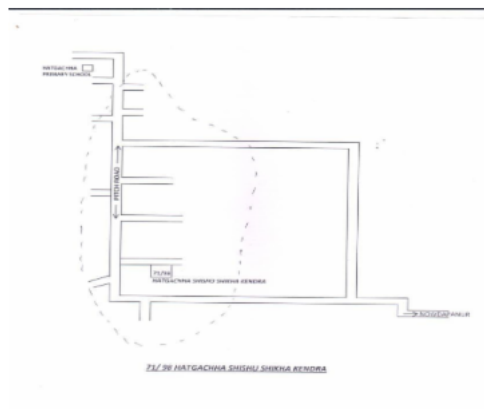

Nazri Naksha