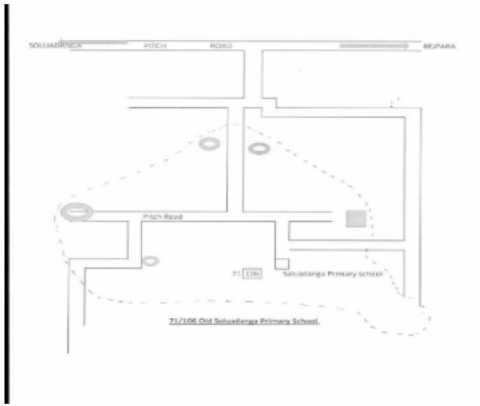

Nazri Naksha