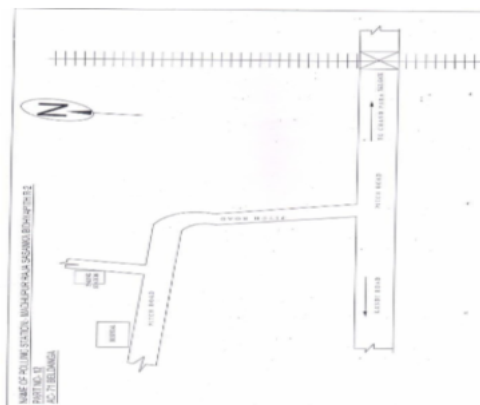

Nazri Naksha