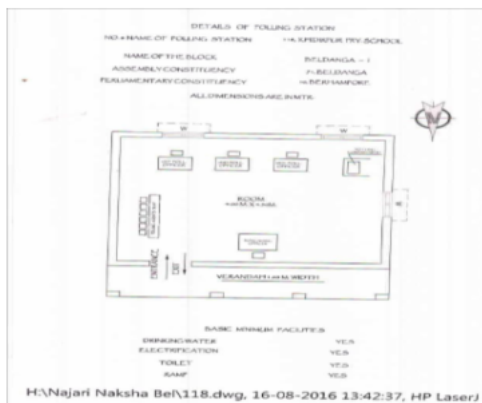

Nazri Naksha