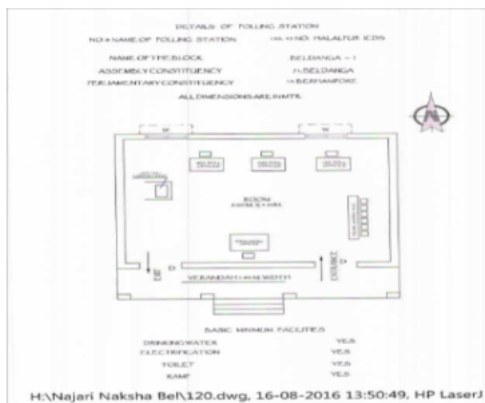

Nazri Naksha