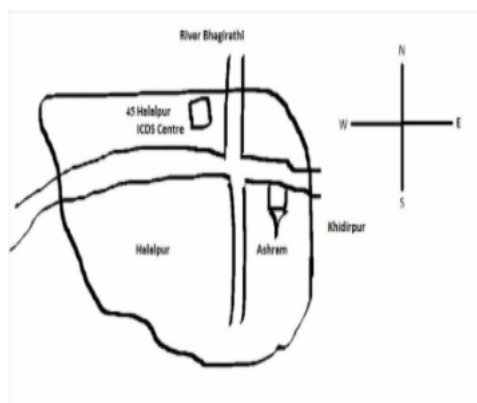

Key MAP View