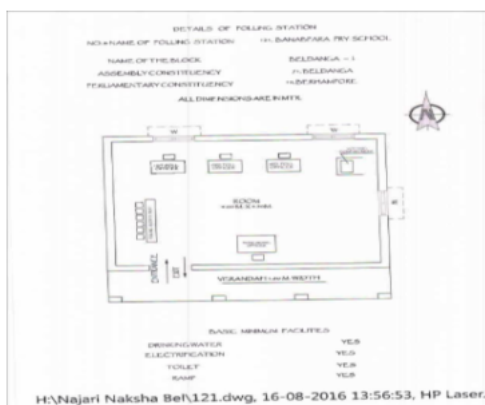

নির্বাচক নিবন্ধন আধিকারিকের স্বাক্ষর

Nazri Naksha

Google Map View

Polling Station Building Front View

Polling Station Front View

Cad View

Key MAP View

1 নাম : অলিমা বিবি স্বামীর নাম: হুজুর সেখ বাড়ির নং : n0025 বয়স : 55 লিঙ্গ : মহিলা	RJG2098176 ফটো উপলব্ধ	2 নাম : হুজুর সেখ পিতার নাম: কুদ্দুস সেখ বাড়ির নং : n0025 বয়স : 65 লিঙ্গ : পুরুষ	RJG2098291 ফটো উপলব্ধ	3 নাম : আজোমা বিবি স্বামীর নাম: কুদ্দুস সেখ বাড়ির নং : n0025 বয়স : 76 লিঙ্গ : মহিলা	WB/10/064/003472 ফটো উপলব্ধ
4 নাম : সাফাউদ্দিন সেখ পিতার নাম: সারাবদ্দিন সেখ বাড়ির নং : n0037 বয়স : 30 লিঙ্গ : পুরুষ	RJG1663236 ফটো উপলব্ধ	5 নাম : কামরুন্নেসা বিবি স্বামীর নাম: পলটু সেখ বাড়ির নং : n0037 বয়স : 52 লিঙ্গ : মহিলা	RJG0410308 ফটো উপলব্ধ	6 নাম : তহিদা সেখ স্বামীর নাম: মুশারুদ্দিন সেখ বাড়ির নং : n0037 বয়স : 45 লিঙ্গ : মহিলা	RJG1425933 ফটো উপলব্ধ
7 নাম : মুশারুদ্দিন সেখ পিতার নাম: সোলেমান সেখ বাড়ির নং : n0037 বয়স : 55 লিঙ্গ : পুরুষ	DTN1422955 ফটো উপলব্ধ	8 নাম : পলটু সেখ পিতার নাম: সোলেমান সেখ বাড়ির নং : n0037 বয়স : 55 লিঙ্গ : পুরুষ	WB/10/064/003505 ফটো উপলব্ধ	9 নাম : ডলি বিবি স্বামীর নাম: গিয়াসউদ্দিন সেখ বাড়ির নং : n0037 বয়স : 56 লিঙ্গ : মহিলা	RJG2623320 ফটো উপলব্ধ
10 নাম : দিলসুরা বিবি স্বামীর নাম: সারাবদ্দিন সেখ বাড়ির নং : n0037 বয়স : 50 লিঙ্গ : মহিলা	RJG2087112 ফটো উপলব্ধ	11 নাম : রকিয়া বেওয়া স্বামীর নাম: সোলেমান সেখ বাড়ির নং : n0037 বয়স : 86 লিঙ্গ : মহিলা	WB/10/064/003500 ফটো উপলব্ধ	12 নাম : কালু সেখ পিতার নাম: ভিজি সেখ বাড়ির নং : n0080 বয়স : 45 লিঙ্গ : পুরুষ	RJG2079432 ফটো উপলব্ধ
13 নাম : আদুরী বেওয়া স্বামীর নাম: ভিজা সেখ বাড়ির নং : n0080 বয়স : 71 লিঙ্গ : মহিলা	WB/10/064/003797 ফটো উপলব্ধ	14 নাম : শেফালী বিবি স্বামীর নাম: মুকাই সেখ বাড়ির নং : n0079 বয়স : 31 লিঙ্গ : মহিলা	RJG1425818 ফটো উপলব্ধ	15 নাম : মোঃ মুকাদ্দ সেখ মায়ের নাম: মহেলা বেওয়া বাড়ির নং : n0079 বয়স : 37 লিঙ্গ : পুরুষ	RJG0407320 ফটো উপলব্ধ
16 নাম : ফিরোজ সেখ পিতার নাম: মতু সেখ বাড়ির নং : n0079 বয়স : 36 লিঙ্গ : পুরুষ	RJG1244441 ফটো উপলব্ধ	17 নাম : আককাচ সেখ পিতার নাম: মতু সেখ বাড়ির নং : n0079 বয়স : 51 লিঙ্গ : পুরুষ	WB/10/064/003783 ফটো উপলব্ধ	18 নাম : মহেলা বিবি স্বামীর নাম: মতু সেখ বাড়ির নং : n0079 বয়স : 81 লিঙ্গ : মহিলা	WB/10/064/003781 ফটো উপলব্ধ
19 নাম : জমিরুল সেখ পিতার নাম: নুর মহম্মাদ সেখ বাড়ির নং : n0033 বয়স : 30 লিঙ্গ : পুরুষ	RJG1553015 ফটো উপলব্ধ	20 নাম : চাঁদ মহম্মাদ সেখ পিতার নাম: নুর মহম্মাদ সেখ বাড়ির নং : n0033 বয়স : 35 লিঙ্গ : পুরুষ	RJG1244433 ফটো উপলব্ধ	21 নাম : নয়ন তারা বিবি স্বামীর নাম: ইদ মহম্মাদ সেখ বাড়ির নং : n0033 বয়স : 32 লিঙ্গ : মহিলা	RJG1425859 ফটো উপলব্ধ
22 নাম : ইদ মহম্মাদ সেখ পিতার নাম: নুর মহম্মাদ সেখ বাড়ির নং : n0033 বয়স : 48 লিঙ্গ : পুরুষ	RJG0995043 ফটো উপলব্ধ	23 নাম : সামারুল সেখ পিতার নাম: নুরমহম্মাদ সেখ বাড়ির নং : n0033 বয়স : 56 লিঙ্গ : পুরুষ	DTN2391076 ফটো উপলব্ধ	24 নাম : তাহের সেখ পিতার নাম: তাজের সেখ বাড়ির নং : n0032 বয়স : 38 লিঙ্গ : পুরুষ	RJG0410175 ফটো উপলব্ধ
25 নাম : নেকবর সেখ পিতার নাম: জাবের সেখ বাড়ির নং : n0028 বয়স : 51 লিঙ্গ : পুরুষ	RJG2623569 ফটো উপলব্ধ	26 নাম : নুরেফা বিবি স্বামীর নাম: নেকবর সেখ বাড়ির নং : n0028 বয়স : 46 লিঙ্গ : মহিলা	RJG0408468 ফটো উপলব্ধ	27 নাম : হজরত সেখ পিতার নাম: জাবের সেখ বাড়ির নং : n0028 বয়স : 45 লিঙ্গ : পুরুষ	DTN2852754 ফটো উপলব্ধ
28 নাম : সেফালী বিবি স্বামীর নাম: চাঁদ মহম্মাদ সেখ বাড়ির নং : n0028 বয়স : 37 লিঙ্গ : মহিলা	RJG0408484 ফটো উপলব্ধ	29 নাম : চাঁদ মহম্মাদ সেখ মায়ের নাম: ফতেমা বেওয়া বাড়ির নং : n0028 বয়স : 39 লিঙ্গ : পুরুষ	DTN2648806 ফটো উপলব্ধ	30 নাম : মহঃ হাফিজুল সেখ পিতার নাম: মহঃ মসলেম সেখ বাড়ির নং : n0058 বয়স : 44 লিঙ্গ : পুরুষ	RJG2087328 ফটো উপলব্ধ