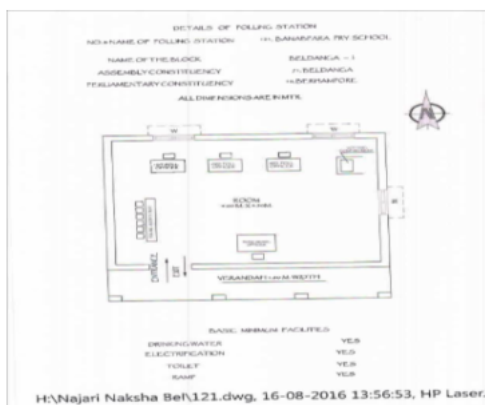

Nazri Naksha