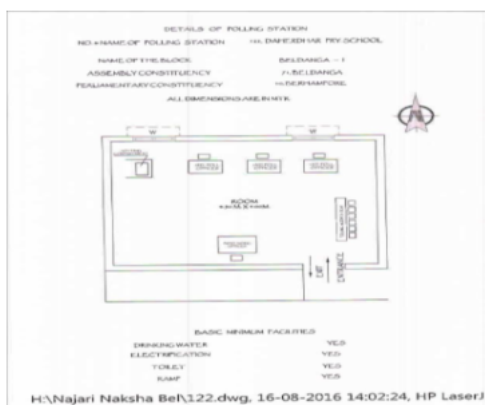

নির্বাচক নিবন্ধন আধিকারিকের স্বাক্ষর

Nazri Naksha

Google Map View

Polling Station Building Front View

Polling Station Front View

Cad View

Key MAP View

| | | | | | | | | |
|--|------------------|------------|--|------------------|------------|--|------------------|------------|
| 1 নাম : আরিফা বেওয়া স্বামীর নাম: আজিজুল সেখ বাড়ির নং : n0019 বয়স : 59 লিঙ্গ : মহিলা | RJG1750470 | ফটো উপলব্ধ | 2 নাম : নুরহেবা বিবি স্বামীর নাম: মোঃ আসারুল সেখ বাড়ির নং : n0013 বয়স : 28 লিঙ্গ : মহিলা | RJG1750223 | ফটো উপলব্ধ | 3 নাম : রাবিয়া খাতুন বিবি স্বামীর নাম: মুরসালিম সেখ বাড়ির নং : n0361 বয়স : 30 লিঙ্গ : মহিলা | RJG1750330 | ফটো উপলব্ধ |
| 4 নাম : মোঃ মুরাজ সেখ পিতার নাম: আসরাফ সেখ বাড়ির নং : n0035 বয়স : 28 লিঙ্গ : পুরুষ | RJG1750256 | ফটো উপলব্ধ | 5 নাম : নুরনিসা বিবি স্বামীর নাম: মোঃ বাসির সেখ বাড়ির নং : n0005 বয়স : 32 লিঙ্গ : মহিলা | RJG1553353 | ফটো উপলব্ধ | 6 নাম : মোহঃ বাসির সেখ পিতার নাম: মোঃ কলিমুদ্দিন সেখ বাড়ির নং : n0005 বয়স : 38 লিঙ্গ : পুরুষ | DTN2649580 | ফটো উপলব্ধ |
| 7 নাম : নাজেদা বিবি স্বামীর নাম: কলিমুদ্দিন সেখ বাড়ির নং : n0005 বয়স : 79 লিঙ্গ : মহিলা | WB/10/064/006216 | ফটো উপলব্ধ | 8 নাম : মুর্শালিম সেখ পিতার নাম: রহিমুদ্দিন সেখ বাড়ির নং : n0047 বয়স : 50 লিঙ্গ : পুরুষ | WB/10/064/006345 | ফটো উপলব্ধ | 9 নাম : মহাদেব ঘোষ পিতার নাম: সনাতন ঘোষ বাড়ির নং : n0198 বয়স : 37 লিঙ্গ : পুরুষ | RJG0995407 | ফটো উপলব্ধ |
| 10 নাম : সকেনা বিবি স্বামীর নাম: আনসুর আলি বাড়ির নং : n0030 বয়স : 54 লিঙ্গ : মহিলা | RJG2226199 | ফটো উপলব্ধ | 11 নাম : আনিসুর আলি পিতার নাম: রহমত সেখ বাড়ির নং : n0030 বয়স : 58 লিঙ্গ : পুরুষ | RJG2226181 | ফটো উপলব্ধ | 12 নাম : সাইরা বানু বিবি স্বামীর নাম: কাবির আলি বাড়ির নং : n0006 বয়স : 30 লিঙ্গ : মহিলা | RJG1663525 | ফটো উপলব্ধ |
| 13 নাম : কাবির আলি পিতার নাম: হাসিরুদ্দিন সেখ বাড়ির নং : n0006 বয়স : 35 লিঙ্গ : পুরুষ | RJG1244755 | ফটো উপলব্ধ | 14 নাম : মুনমুন ঘোষ দে স্বামীর নাম: সুজয় ঘোষ বাড়ির নং : n0203 বয়স : 39 লিঙ্গ : মহিলা | DTN2393387 | ফটো উপলব্ধ | 15 নাম : মোসাঃ হাসিনা বিবি স্বামীর নাম: মোঃ বাক্কার আলি বাড়ির নং : এন0035 বয়স : 39 লিঙ্গ : মহিলা | RJG0413286 | ফটো উপলব্ধ |
| 16 নাম : করিম সেখ পিতার নাম: নাহেদ সেখ বাড়ির নং : n0049 বয়স : 37 লিঙ্গ : পুরুষ | RJG0413583 | ফটো উপলব্ধ | 17 নাম : টনফা বিবি স্বামীর নাম: মুর্শালিম সেখ বাড়ির নং : n0063 বয়স : 41 লিঙ্গ : মহিলা | RJG1102631 | ফটো উপলব্ধ | 18 নাম : মোঃ বাক্কার আলি পিতার নাম: জেকের সেখ বাড়ির নং : মছলা বয়স : 49 লিঙ্গ : পুরুষ | DTN1423359 | ফটো উপলব্ধ |
| 19 নাম : মুর সালিম পিতার নাম: সিরাজ সেখ বাড়ির নং : n0013 বয়স : 45 লিঙ্গ : পুরুষ | DTN1423425 | ফটো উপলব্ধ | 20 নাম : নুরবানু বিবি স্বামীর নাম: সিরাজ সেখ বাড়ির নং : n0013 বয়স : 71 লিঙ্গ : মহিলা | RJG2096212 | ফটো উপলব্ধ | 21 নাম : রাজ্জাক সেখ পিতার নাম: মোঃ সিরাজ সেখ বাড়ির নং : n0013 বয়স : 35 লিঙ্গ : পুরুষ | RJG1426212 | ফটো উপলব্ধ |
| 22 নাম : মোসাঃ পিক্কি খাতুন স্বামীর নাম: চাঁদ মহাম্মাদ বাড়ির নং : n0013 বয়স : 30 লিঙ্গ : মহিলা | RJG1553338 | ফটো উপলব্ধ | 23 নাম : মহিদুল সেখ পিতার নাম: মোঃ মুজাফফর সেখ বাড়ির নং : মছলা বয়স : 29 লিঙ্গ : পুরুষ | RJG1663343 | ফটো উপলব্ধ | 24 নাম : আজিমুন বেওয়া স্বামীর নাম: সমজান সেখ বাড়ির নং : n0024 বয়স : 81 লিঙ্গ : মহিলা | WB/10/064/006226 | ফটো উপলব্ধ |
| 25 নাম : আনেচ সেখ পিতার নাম: মোঃ সামজান সেখ বাড়ির নং : n0024 বয়স : 46 লিঙ্গ : পুরুষ | RJG0413773 | ফটো উপলব্ধ | 26 নাম : মর্জিনা খাতুন পিতার নাম: আইনুল সেখ বাড়ির নং : n0164 বয়স : 39 লিঙ্গ : মহিলা | RJG1102664 | ফটো উপলব্ধ | 27 নাম : কুদ্দুশ আলি পিতার নাম: রহিমুদ্দিন সেখ বাড়ির নং : মাঝপাড়া বয়স : 65 লিঙ্গ : পুরুষ | RJG2097954 | ফটো উপলব্ধ |
| 28 নাম : বদরুল্লাহা বিবি স্বামীর নাম: কুদ্দুশ আলি বাড়ির নং : n0047 বয়স : 43 লিঙ্গ : মহিলা | RJG0416776 | ফটো উপলব্ধ | 29 নাম : ষড়ানন নন্দী পিতার নাম: শ্রীনিবাস নন্দী বাড়ির নং : n0115 বয়স : 42 লিঙ্গ : পুরুষ | DTN2392330 | ফটো উপলব্ধ | 30 নাম : হাসিনা বিবি স্বামীর নাম: আলিম সেখ বাড়ির নং : n0048 বয়স : 33 লিঙ্গ : মহিলা | RJG1553247 | ফটো উপলব্ধ |