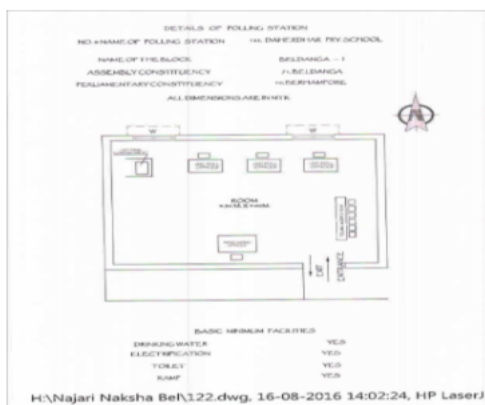

Nazri Naksha