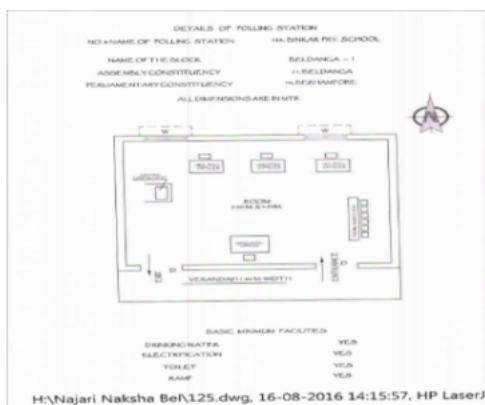

Nazri Naksha