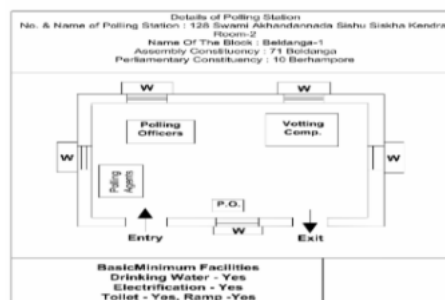

Key MAP View