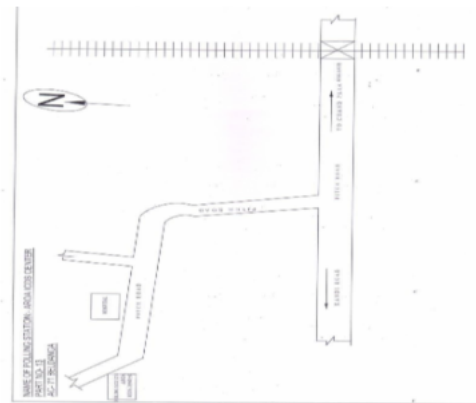

নির্বাচক নিবন্ধন আধিকারিকের স্বাক্ষর

Nazri Naksha

Google Map View

Polling Station Building Front View

Polling Station Front View

Cad View

Key MAP View

1 নাম : চন্দ্রানী অধিকারী স্বামীর নাম: স্বাধীন অধিকারী বাড়ির নং : n0090 বয়স : 35 লিঙ্গ : মহিলা	LQR3221405 ফটো উপলব্ধ	2 নাম : স্বপন অধিকারী পিতার নাম: বিনয় অধিকারী বাড়ির নং : n0090 বয়স : 56 লিঙ্গ : পুরুষ	RJG2793636 ফটো উপলব্ধ	3 নাম : স্বাধীন অধিকারী পিতার নাম: বিনয় কুমার অধিকারী বাড়ির নং : n0090 বয়স : 54 লিঙ্গ : পুরুষ	RJG2477131 ফটো উপলব্ধ
4 নাম : সোমনাথ অধিকারী মায়ের নাম: চন্দ্রানী অধিকারী বাড়ির নং : এন0090 বয়স : 20 লিঙ্গ : পুরুষ	RJG2819936 ফটো উপলব্ধ	5 নাম : শিউলী অধিকারী (বিশ্বাস) স্বামীর নাম: মিলন বিশ্বাস বাড়ির নং : N000 বয়স : 31 লিঙ্গ : মহিলা	NJH1512995 ফটো উপলব্ধ	6 নাম : সরজিৎ কুন্ডু পিতার নাম: আভাষ চন্দ্র কুন্ডু বাড়ির নং : নং010 বয়স : 22 লিঙ্গ : পুরুষ	RJG2640795 ফটো উপলব্ধ
7 নাম : সধিতা কুণ্ডু পিতার নাম: আভাষ চন্দ্র কুণ্ডু বাড়ির নং : N0010 বয়স : 24 লিঙ্গ : মহিলা	RJG2459907 ফটো উপলব্ধ	8 নাম : আভাস চন্দ্র কুণ্ডু পিতার নাম: ভগীরথ কুন্ডু বাড়ির নং : n0010 বয়স : 51 লিঙ্গ : পুরুষ	LQR2908465 ফটো উপলব্ধ	9 নাম : শতাব্দী কুণ্ডু দে স্বামীর নাম: পিন্টু কুন্ডু বাড়ির নং : n0228 বয়স : 31 লিঙ্গ : মহিলা	RJG1818715 ফটো উপলব্ধ
10 নাম : বনেশ্বর কুন্ডু পিতার নাম: সুশীল কুন্ডু বাড়ির নং : n0023 বয়স : 52 লিঙ্গ : পুরুষ	RJG2879351 ফটো উপলব্ধ	11 নাম : শেফালী দে ( কুন্ডু) স্বামীর নাম: সুশান্ত কুন্ডু বাড়ির নং : n0025 বয়স : 30 লিঙ্গ : মহিলা	RJG1504034 ফটো উপলব্ধ	12 নাম : মনোজ কুন্ডু পিতার নাম: সুশীল কুন্ডু বাড়ির নং : n0024 বয়স : 59 লিঙ্গ : পুরুষ	WB/10/065/558053 ফটো উপলব্ধ
13 নাম : সম্পা কুন্ডু (নন্দী) স্বামীর নাম: রেণ্টু কুন্ডু (নন্দী) বাড়ির নং : n0032 বয়স : 31 লিঙ্গ : মহিলা	RJG1503820 ফটো উপলব্ধ	14 নাম : রেখা কুন্ডু স্বামীর নাম: নির্মাল কুন্ডু বাড়ির নং : n0032 বয়স : 61 লিঙ্গ : মহিলা	WB/10/065/558061 ফটো উপলব্ধ	15 নাম : সুজিত কুমার কুণ্ডু পিতার নাম: সুশীল কুন্ডু বাড়ির নং : n0023 বয়স : 40 লিঙ্গ : পুরুষ	LQR2908416 ফটো উপলব্ধ
16 নাম : কল্যাণী কুণ্ডু স্বামীর নাম: বনেশ্বর কুণ্ডু বাড়ির নং : n0023 বয়স : 37 লিঙ্গ : মহিলা	LQR2908424 ফটো উপলব্ধ	17 নাম : কুসুমকলি কুণ্ডু হাজরা স্বামীর নাম: সুজিত কুণ্ডু বাড়ির নং : n0023 বয়স : 34 লিঙ্গ : মহিলা	RJG1381649 ফটো উপলব্ধ	18 নাম : সুচিত্রা কুন্ডু স্বামীর নাম: মনোজ কুন্ডু বাড়ির নং : n0024 বয়স : 49 লিঙ্গ : মহিলা	LQR1804004 ফটো উপলব্ধ
19 নাম : রাজকুমার কুন্ডু পিতার নাম: হরিচরণ কুন্ডু বাড়ির নং : n0025 বয়স : 87 লিঙ্গ : পুরুষ	WB/10/065/558054 ফটো উপলব্ধ	20 নাম : শেফালী কুন্ডু স্বামীর নাম: রাজকুমার কুন্ডু বাড়ির নং : n0025 বয়স : 77 লিঙ্গ : মহিলা	WB/10/065/558055 ফটো উপলব্ধ	21 নাম : সুখময় কুন্ডু পিতার নাম: রাজকুমার কুন্ডু বাড়ির নং : n0025 বয়স : 50 লিঙ্গ : পুরুষ	WB/10/065/558058 ফটো উপলব্ধ
22 নাম : সুশান্ত কুণ্ডু পিতার নাম: রাজকুমার কুণ্ডু বাড়ির নং : n0025 বয়স : 44 লিঙ্গ : পুরুষ	LQR2908382 ফটো উপলব্ধ	23 নাম : তুলসী কুণ্ডু বিশ্বাস স্বামীর নাম: সুখময় কুণ্ডু বাড়ির নং : n0025 বয়স : 32 লিঙ্গ : মহিলা	RJG1381847 ফটো উপলব্ধ	24 নাম : নির্মাল কুন্ডু পিতার নাম: সুশীল কুন্ডু বাড়ির নং : n0032 বয়স : 68 লিঙ্গ : পুরুষ	WB/10/065/558060 ফটো উপলব্ধ
25 নাম : মহাদেব কুণ্ডু পিতার নাম: মনোজ কুণ্ডু বাড়ির নং : n0024 বয়স : 27 লিঙ্গ : পুরুষ	RJG1638626 ফটো উপলব্ধ	26 নাম : বুদ্ধদেব কুন্ডু পিতার নাম: মনোজ কুন্ডু বাড়ির নং : এন0024 বয়স : 34 লিঙ্গ : পুরুষ	RJG1213537 ফটো উপলব্ধ	27 নাম : আরতী কুন্ডু স্বামীর নাম: সুশীল কুন্ডু বাড়ির নং : n0023 বয়স : 71 লিঙ্গ : মহিলা	WB/10/065/558051 ফটো উপলব্ধ
28 নাম : অর্পিতা কুন্ডু পিতার নাম: বনেশ্বর কুন্ডু বাড়ির নং : এন0023 বয়স : 20 লিঙ্গ : মহিলা	RJG2820421 ফটো উপলব্ধ	29 নাম : পিন্টু কুন্ডু পিতার নাম: সুভাষ কুন্ডু বাড়ির নং : n0017 বয়স : 36 লিঙ্গ : পুরুষ	RJG1028281 ফটো উপলব্ধ	30 নাম : টগরী রানী কুণ্ডু স্বামীর নাম: সুভাষ কুন্ডু বাড়ির নং : n0017 বয়স : 54 লিঙ্গ : মহিলা	RJG2797371 ফটো উপলব্ধ