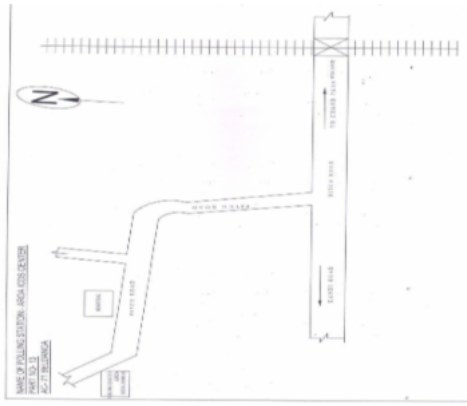

Nazri Naksha