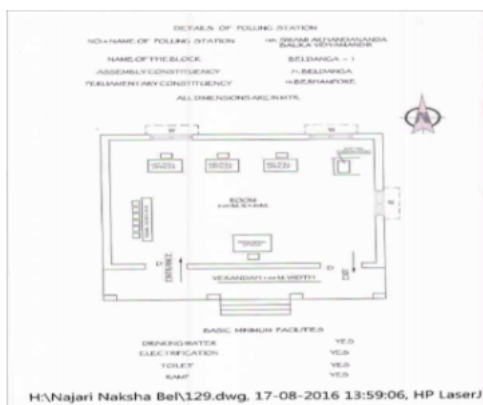

Nazri Naksha