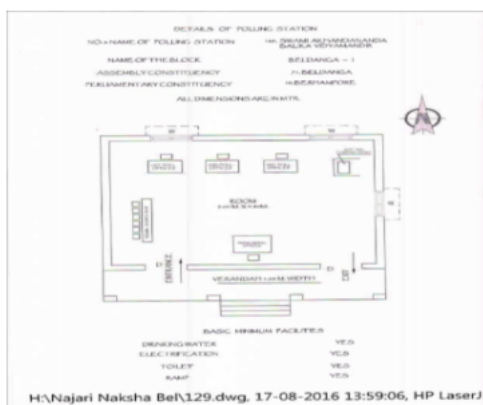

নির্বাচক নিবন্ধন আধিকারিকের স্বাক্ষর

Nazri Naksha

Google Map View

Polling Station Building Front View

Polling Station Front View

Cad View

Key MAP View

1 নাম : কুপাসিকু মন্ডল পিতার নাম: কালিপদ মন্ডল বাড়ির নং : n0050 বয়স : 31 লিঙ্গ : পুরুষ	RJG1556976 ফটো উপলব্ধ	2 নাম : সৌভিক ঘোষ পিতার নাম: শশাঙ্ক ঘোষ বাড়ির নং : N001 বয়স : 24 লিঙ্গ : পুরুষ	RJG2358604 ফটো উপলব্ধ	3 নাম : বিপ্লব হাজারা পিতার নাম: বিকাশ হাজারা বাড়ির নং : N001 বয়স : 27 লিঙ্গ : পুরুষ	RJG2358422 ফটো উপলব্ধ
4 নাম : সীমা ঘোষ স্বামীর নাম: নিমাই ঘোষ বাড়ির নং : N001 বয়স : 32 লিঙ্গ : মহিলা	RJG2358281 ফটো উপলব্ধ	5 নাম : বৈশালি মন্ডল সরকার স্বামীর নাম: চিন্ময় মন্ডল বাড়ির নং : N001 বয়স : 25 লিঙ্গ : মহিলা	RJG2358547 ফটো উপলব্ধ	6 নাম : সোহাগী মন্ডল পিতার নাম: নারায়ণ মন্ডল বাড়ির নং : N001 বয়স : 24 লিঙ্গ : মহিলা	RJG2358521 ফটো উপলব্ধ
7 নাম : অর্পিতা মন্ডল স্বামীর নাম: রাকেশ মন্ডল বাড়ির নং : N001 বয়স : 24 লিঙ্গ : মহিলা	RJG2358505 ফটো উপলব্ধ	8 নাম : মন্দিরা মন্ডল স্বামীর নাম: অরিন্দম মন্ডল বাড়ির নং : N001 বয়স : 25 লিঙ্গ : মহিলা	RJG2358455 ফটো উপলব্ধ	9 নাম : আনুশ্রী মণ্ডল স্বামীর নাম: দীপঙ্কর মণ্ডল বাড়ির নং : এন00 বয়স : 27 লিঙ্গ : মহিলা	RJG2534527 ফটো উপলব্ধ
10 নাম : অরুনা মণ্ডল স্বামীর নাম: নিমাই মণ্ডল বাড়ির নং : n0181 বয়স : 29 লিঙ্গ : মহিলা	RJG1846062 ফটো উপলব্ধ	11 নাম : তাপসি মণ্ডল স্বামীর নাম: বঙ্কিম মণ্ডল বাড়ির নং : n0182 বয়স : 32 লিঙ্গ : মহিলা	RJG1846070 ফটো উপলব্ধ	12 নাম : দেবাশিস হাজারা পিতার নাম: বিকাশ হাজারা বাড়ির নং : N001 বয়স : 24 লিঙ্গ : পুরুষ	RJG2358554 ফটো উপলব্ধ
13 নাম : রায় ধনী হাজারা মন্ডল স্বামীর নাম: মুন্সোয় মন্ডল বাড়ির নং : N001 বয়স : 26 লিঙ্গ : মহিলা	RJG2358406 ফটো উপলব্ধ	14 নাম : স্বরূপ মন্ডল মায়ের নাম: কাকুলি মন্ডল বাড়ির নং : N001 বয়স : 24 লিঙ্গ : পুরুষ	RJG2358596 ফটো উপলব্ধ	15 নাম : সুকান্ত পাল পিতার নাম: স্বপন পাল বাড়ির নং : N001 বয়স : 24 লিঙ্গ : পুরুষ	RJG2358588 ফটো উপলব্ধ
16 নাম : পাপিয়া মন্ডল স্বামীর নাম: টোটন মন্ডল বাড়ির নং : N001 বয়স : 27 লিঙ্গ : মহিলা	RJG2358356 ফটো উপলব্ধ	17 নাম : অরুণ মন্ডল পিতার নাম: নেপাল মন্ডল বাড়ির নং : N001 বয়স : 46 লিঙ্গ : পুরুষ	RJG2358489 ফটো উপলব্ধ	18 নাম : রীতা মন্ডল স্বামীর নাম: কালীপদ মণ্ডল বাড়ির নং : n0050 বয়স : 56 লিঙ্গ : মহিলা	RJG2430379 ফটো উপলব্ধ
19 নাম : সাহেব মন্ডল পিতার নাম: প্রদীপ মণ্ডল বাড়ির নং : n0188 বয়স : 27 লিঙ্গ : পুরুষ	RJG1846138 ফটো উপলব্ধ	20 নাম : পিয়ালী মণ্ডল পিতার নাম: পরেশ মণ্ডল বাড়ির নং : এন00 বয়স : 23 লিঙ্গ : মহিলা	RJG2534519 ফটো উপলব্ধ	21 নাম : চম্পা ঘোষ স্বামীর নাম: সুকান্ত ঘোষ বাড়ির নং : N001 বয়স : 25 লিঙ্গ : মহিলা	RJG2358323 ফটো উপলব্ধ
22 নাম : বাসুদেব মন্ডল পিতার নাম: অভীমান্য মন্ডল বাড়ির নং : n0096 বয়স : 66 লিঙ্গ : পুরুষ	RJG2214849 ফটো উপলব্ধ	23 নাম : বিশ্বজিৎ মণ্ডল পিতার নাম: বসুদেব মন্ডল বাড়ির নং : n0096 বয়স : 28 লিঙ্গ : পুরুষ	RJG1752476 ফটো উপলব্ধ	24 নাম : প্রতিমা মন্ডল স্বামীর নাম: বসুদেব মন্ডল বাড়ির নং : n0096 বয়স : 60 লিঙ্গ : মহিলা	RJG2214856 ফটো উপলব্ধ
25 নাম : রেখা (মণ্ডল)বিশ্বাস স্বামীর নাম: পুঙ্কর বিশ্বাস বাড়ির নং : N0019 বয়স : 28 লিঙ্গ : মহিলা	RJG1952886 ফটো উপলব্ধ	26 নাম : গুন্ডা কর্মকার স্বামীর নাম: ভরত চন্দ্র কর্মকার বাড়ির নং : n0128 বয়স : 55 লিঙ্গ : মহিলা	DTN0013003 ফটো উপলব্ধ	27 নাম : মৃণ্ময় মন্ডল পিতার নাম: মনোজ কুমার মন্ডল বাড়ির নং : না বয়স : 40 লিঙ্গ : পুরুষ	CRZ3340890 ফটো উপলব্ধ
28 নাম : ভরত চন্দ্র কর্মকার পিতার নাম: গোপাল চন্দ্র কর্মকার বাড়ির নং : n0127 বয়স : 57 লিঙ্গ : পুরুষ	DTN0011809 ফটো উপলব্ধ	29 নাম : ডালিয়া খাতুন স্বামীর নাম: সাদাম হোসেন বাড়ির নং : এন0210 বয়স : 28 লিঙ্গ : মহিলা	RJG1979426 ফটো উপলব্ধ	30 নাম : সেরিনা খাতুন স্বামীর নাম: রাজেশ সেখ মল্লিক বাড়ির নং : এন0210 বয়স : 26 লিঙ্গ : মহিলা	RJG1979285 ফটো উপলব্ধ