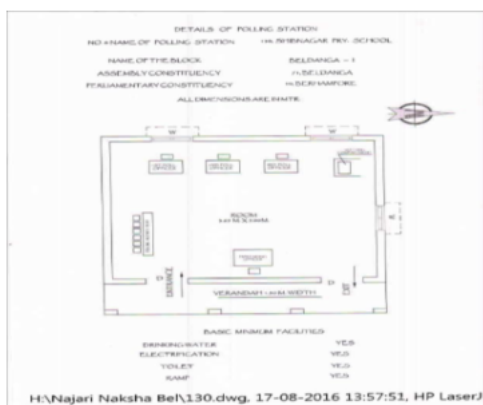

নির্বাচক নিবন্ধন আধিকারিকের স্বাক্ষর

Nazri Naksha

Google Map View

Polling Station Building Front View

Polling Station Front View

Cad View

Key MAP View

1 নাম : সুমন্ত মন্ডল পিতার নাম: ষড়ানন মন্ডল বাড়ির নং : n0045 বয়স : 30 লিঙ্গ : পুরুষ	RJG1557214 ফটো উপলব্ধ	2 নাম : সরানন মণ্ডল পিতার নাম: রঞ্জীতকুমার মণ্ডল বাড়ির নং : n0045 বয়স : 49 লিঙ্গ : পুরুষ	WB/10/064/021514 ফটো উপলব্ধ	3 নাম : বর্নালী মণ্ডল স্বামীর নাম: খোকন মণ্ডল বাড়ির নং : n0045 বয়স : 49 লিঙ্গ : মহিলা	WB/10/064/021597 ফটো উপলব্ধ
4 নাম : খোকন মণ্ডল পিতার নাম: রঞ্জীতকুমার মণ্ডল বাড়ির নং : n0045 বয়স : 50 লিঙ্গ : পুরুষ	WB/10/064/021516 ফটো উপলব্ধ	5 নাম : স্বরূপ মণ্ডল পিতার নাম: সরানন মণ্ডল বাড়ির নং : n0045 বয়স : 38 লিঙ্গ : পুরুষ	RJG0996306 ফটো উপলব্ধ	6 নাম : দীপালী মণ্ডল স্বামীর নাম: সরানন মণ্ডল বাড়ির নং : n0045 বয়স : 51 লিঙ্গ : মহিলা	WB/10/064/021515 ফটো উপলব্ধ
7 নাম : রীতা দেবনাথ স্বামীর নাম: তরুণ কুমার দেবনাথ বাড়ির নং : n0187 বয়স : 44 লিঙ্গ : মহিলা	RJG1429000 ফটো উপলব্ধ	8 নাম : তরুণ কুমার দেবনাথ পিতার নাম: সুধীর দেবনাথ বাড়ির নং : n0186 বয়স : 64 লিঙ্গ : পুরুষ	DTN2403814 ফটো উপলব্ধ	9 নাম : নিবেদিতা মন্ডল স্বামীর নাম: নয়ন মন্ডল বাড়ির নং : N00023 বয়স : 36 লিঙ্গ : মহিলা	RJG2358653 ফটো উপলব্ধ
10 নাম : মোহঃ ইসরাইল সেখ পিতার নাম: ইয়ানুস সেখ বাড়ির নং : n0164 বয়স : 60 লিঙ্গ : পুরুষ	RJG2077360 ফটো উপলব্ধ	11 নাম : মোসা গোলাপ বানু খাতুন পিতার নাম: মোহঃ ইসরাইল সেখ বাড়ির নং : এন0164 বয়স : 23 লিঙ্গ : মহিলা	RJG2530657 ফটো উপলব্ধ	12 নাম : ইরা নন্দী পিতার নাম: অচিন্ত নন্দী বাড়ির নং : এন00023 বয়স : 23 লিঙ্গ : মহিলা	RJG2534592 ফটো উপলব্ধ
13 নাম : বন্দনা মন্ডল স্বামীর নাম: নেপাল চন্দ্র মন্ডল বাড়ির নং : N0045 বয়স : 62 লিঙ্গ : মহিলা	RJG2358687 ফটো উপলব্ধ	14 নাম : মোসাঃ সেরিনা পারভিন স্বামীর নাম: মোহঃ নাজিবুর রহমান বাড়ির নং : n0189 বয়স : 36 লিঙ্গ : মহিলা	UJM0044412 ফটো উপলব্ধ	15 নাম : মানোয়ারা বিবি স্বামীর নাম: মোহঃ ইসরাইল সেখ বাড়ির নং : n0164 বয়স : 38 লিঙ্গ : মহিলা	DTN2927713 ফটো উপলব্ধ
16 নাম : মোহঃ নাজিবুর রহমান পিতার নাম: মোঃ ইসরাইল সেখ বাড়ির নং : n0164 বয়স : 39 লিঙ্গ : পুরুষ	DTN2927705 ফটো উপলব্ধ	17 নাম : মোহঃ মতিবুর রহমান পিতার নাম: মোঃ ইসরাইল সেখ বাড়ির নং : n0164 বয়স : 33 লিঙ্গ : পুরুষ	RJG1246511 ফটো উপলব্ধ	18 নাম : আহেজা বিবি স্বামীর নাম: জাহাঙ্গীর সেখ বাড়ির নং : n0164 বয়স : 38 লিঙ্গ : মহিলা	RJG1428911 ফটো উপলব্ধ
19 নাম : সঞ্চিতা মন্ডল পিতার নাম: ষড়ানন মন্ডল বাড়ির নং : এন0045 বয়স : 25 লিঙ্গ : মহিলা	RJG1963412 ফটো উপলব্ধ	20 নাম : সেমিনা খাতুন স্বামীর নাম: মোঃ মতিবুর রহমান বাড়ির নং : এন0164 বয়স : 30 লিঙ্গ : মহিলা	RJG1963578 ফটো উপলব্ধ	21 নাম : বিশুজিৎ মন্ডল পিতার নাম: নেপাল চন্দ্র মন্ডল বাড়ির নং : N012 বয়স : 45 লিঙ্গ : পুরুষ	RJG2358778 ফটো উপলব্ধ
22 নাম : সাকিলা খাতুন স্বামীর নাম: আব্দুল হাসিম সেখ বাড়ির নং : n0004 বয়স : 43 লিঙ্গ : মহিলা	DTN2112852 ফটো উপলব্ধ	23 নাম : জোৎস্না ঘোষ স্বামীর নাম: বাপি ঘোষ বাড়ির নং : এন0116 বয়স : 39 লিঙ্গ : মহিলা	DTN2855401 ফটো উপলব্ধ	24 নাম : বিপ্লব ঘোষ পিতার নাম: অসিম ঘোষ বাড়ির নং : n0200 বয়স : 26 লিঙ্গ : পুরুষ	RJG1928761 ফটো উপলব্ধ
25 নাম : দীপঙ্কর মন্ডল পিতার নাম: বিজয় মন্ডল বাড়ির নং : n0116 বয়স : 36 লিঙ্গ : পুরুষ	RJG1246339 ফটো উপলব্ধ	26 নাম : বরুণ মণ্ডল পিতার নাম: সুস্বধর মণ্ডল বাড়ির নং : n0116 বয়স : 35 লিঙ্গ : পুরুষ	RJG1030618 ফটো উপলব্ধ	27 নাম : সুভাষ মণ্ডল পিতার নাম: কার্তিক মণ্ডল বাড়ির নং : এন0194 বয়স : 35 লিঙ্গ : পুরুষ	RJG1107200 ফটো উপলব্ধ
28 নাম : মিঠুন ঘোষ পিতার নাম: বাপি ঘোষ বাড়ির নং : এন0116 বয়স : 27 লিঙ্গ : পুরুষ	RJG1979335 ফটো উপলব্ধ	29 নাম : সুনীতা মন্ডল স্বামীর নাম: দীপঙ্কর মন্ডল বাড়ির নং : এন0116 বয়স : 25 লিঙ্গ : মহিলা	RJG1963453 ফটো উপলব্ধ	30 নাম : ডালিয়া চ্যাটার্জী পিতার নাম: নবেন্দু চ্যাটার্জী বাড়ির নং : এন0194 বয়স : 22 লিঙ্গ : মহিলা	RJG2656601 ফটো উপলব্ধ