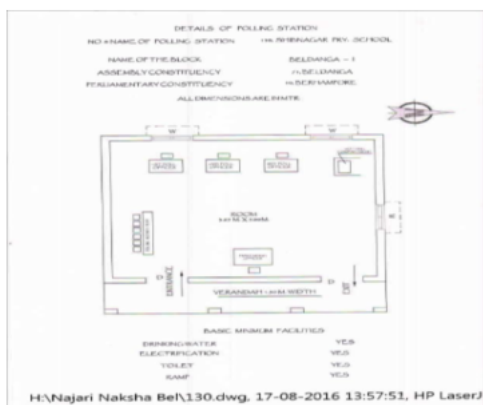

Nazri Naksha