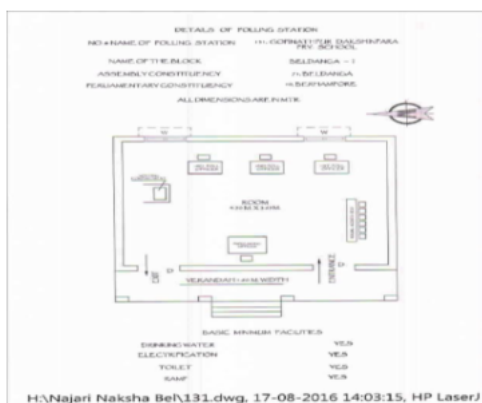

নির্বাচক নিবন্ধন আধিকারিকের স্বাক্ষর

Nazri Naksha

Google Map View

Polling Station Building Front View

Polling Station Front View

Cad View

Key MAP View

বিধানসভা নির্বাচনক্ষেত্রের নং, নাম : 71-বেলডাঙা
ভাগ নং, নাম : 1-পাড়া.মহল্লা-গোপীনাথপুর দক্ষিণ পাড়া