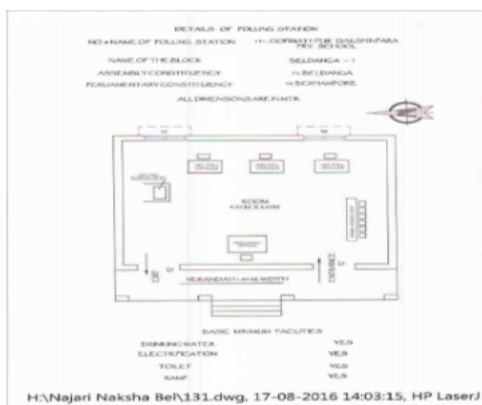

Nazri Naksha