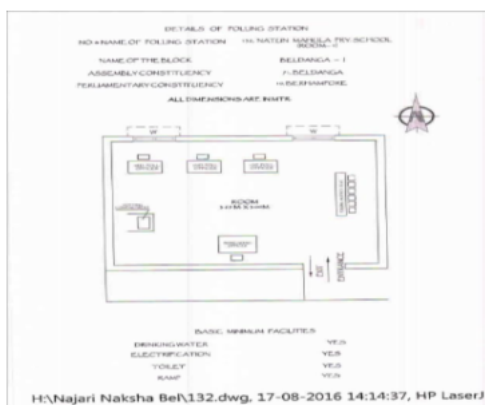

নির্বাচক নিবন্ধন আধিকারিকের স্বাক্ষর

Nazri Naksha

Google Map View

Polling Station Building Front View

Polling Station Front View

Cad View

Key MAP View

1 নাম : সুশীল দাস পিতার নাম: নেপাল দাস বাড়ির নং : n0159 বয়স : 62 লিঙ্গ : পুরুষ	RJG0996645 ফটো উপলব্ধ	2 নাম : বাসন্তী দাস স্বামীর নাম: সুশীল দাস বাড়ির নং : n0160 বয়স : 57 লিঙ্গ : মহিলা	RJG0996652 ফটো উপলব্ধ	3 নাম : অজিত কুমার দাস পিতার নাম: সুশীল দাস বাড়ির নং : n0161 বয়স : 42 লিঙ্গ : পুরুষ	RJG0996660 ফটো উপলব্ধ
4 নাম : বুদ্ধদেব হাজারা পিতার নাম: বানেশ্বর হাজারা বাড়ির নং : n0145 বয়স : 28 লিঙ্গ : পুরুষ	RJG1752963 ফটো উপলব্ধ	5 নাম : সুস্মিতা হাজারা স্বামীর নাম: রাজ কুমার হাজারা বাড়ির নং : n0216 বয়স : 27 লিঙ্গ : মহিলা	RJG1847094 ফটো উপলব্ধ	6 নাম : খুশি হাজারা স্বামীর নাম: বানেশ্বর হাজারা বাড়ির নং : n0145 বয়স : 46 লিঙ্গ : মহিলা	DTN2653582 ফটো উপলব্ধ
7 নাম : চুমকী হাজারা স্বামীর নাম: মনোরঞ্জন হাজারা বাড়ির নং : n0145 বয়স : 31 লিঙ্গ : মহিলা	RJG1429620 ফটো উপলব্ধ	8 নাম : লক্ষী দাস স্বামীর নাম: অজিত কুমার দাস বাড়ির নং : n0161 বয়স : 32 লিঙ্গ : মহিলা	RJG1327303 ফটো উপলব্ধ	9 নাম : অনুপ ঘোষ পিতার নাম: দীপক ঘোষ বাড়ির নং : এন0206 বয়স : 39 লিঙ্গ : পুরুষ	DTN2927986 ফটো উপলব্ধ
10 নাম : বিষ্ণুপ্রিয়া মন্ডল স্বামীর নাম: শুকদেব মন্ডল বাড়ির নং : n0206 বয়স : 28 লিঙ্গ : মহিলা	RJG1846997 ফটো উপলব্ধ	11 নাম : সদানন চন্দ্র পিতার নাম: বিজয়কুমার চন্দ্র বাড়ির নং : n0016 বয়স : 57 লিঙ্গ : পুরুষ	WB/10/064/027029 ফটো উপলব্ধ	12 নাম : ইভন চন্দ্র পিতার নাম: সদানন চন্দ্র বাড়ির নং : এন0016 বয়স : 25 লিঙ্গ : পুরুষ	RJG1960608 ফটো উপলব্ধ
13 নাম : শিল্পা চন্দ্র পিতার নাম: মিলন কুমার চন্দ্র বাড়ির নং : এন0019 বয়স : 25 লিঙ্গ : মহিলা	RJG1960509 ফটো উপলব্ধ	14 নাম : দেবানন চন্দ্র পিতার নাম: বিজয়কুমার চন্দ্র বাড়ির নং : n0016 বয়স : 67 লিঙ্গ : পুরুষ	RJG2254720 ফটো উপলব্ধ	15 নাম : চলন্তিকা চন্দ্র পিতার নাম: সদানন চন্দ্র বাড়ির নং : N0016 বয়স : 24 লিঙ্গ : মহিলা	RJG2360022 ফটো উপলব্ধ
16 নাম : এ্যান্টনী চন্দ্র পিতার নাম: জয় কুমার চন্দ্র বাড়ির নং : এন0020 বয়স : 52 লিঙ্গ : পুরুষ	DTN0082396 ফটো উপলব্ধ	17 নাম : সৌরভ চন্দ্র পিতার নাম: সিলন চন্দ্র বাড়ির নং : n0019 বয়স : 28 লিঙ্গ : পুরুষ	RJG1753037 ফটো উপলব্ধ	18 নাম : সুষমা চন্দ্র স্বামীর নাম: অশোক কুমার চন্দ্র বাড়ির নং : n0017 বয়স : 61 লিঙ্গ : মহিলা	RJG2588184 ফটো উপলব্ধ
19 নাম : সুরজিৎ দত্ত পিতার নাম: জীতেন্দ্রনাথ দত্ত বাড়ির নং : n0020 বয়স : 51 লিঙ্গ : পুরুষ	RJG2238657 ফটো উপলব্ধ	20 নাম : রেখারানী চন্দ্র স্বামীর নাম: জয়কুমার চন্দ্র বাড়ির নং : n0020 বয়স : 76 লিঙ্গ : মহিলা	RJG2222040 ফটো উপলব্ধ	21 নাম : আত্মদীপা চন্দ্র পিতার নাম: দেবানন চন্দ্র বাড়ির নং : নহ বয়স : 24 লিঙ্গ : মহিলা	RJG2359966 ফটো উপলব্ধ
22 নাম : চায়না দত্ত (চন্দ্র) স্বামীর নাম: ষড়ানন চন্দ্র বাড়ির নং : n0016 বয়স : 60 লিঙ্গ : মহিলা	DTN2653087 ফটো উপলব্ধ	23 নাম : নুপুর মন্ডল(ঘোষ) স্বামীর নাম: অনুপ ঘোষ বাড়ির নং : এন0016 বয়স : 32 লিঙ্গ : মহিলা	RJG1426956 ফটো উপলব্ধ	24 নাম : নিভারানী চন্দ্র স্বামীর নাম: সিলন চন্দ্র বাড়ির নং : n0019 বয়স : 49 লিঙ্গ : মহিলা	WB/10/064/027042 ফটো উপলব্ধ
25 নাম : সিলন চন্দ্র পিতার নাম: রঞ্জিত চন্দ্র বাড়ির নং : n0019 বয়স : 55 লিঙ্গ : পুরুষ	WB/10/064/027041 ফটো উপলব্ধ	26 নাম : মালতী চন্দ্র স্বামীর নাম: মিলন কুমার চন্দ্র বাড়ির নং : n0019 বয়স : 53 লিঙ্গ : মহিলা	WB/10/064/027040 ফটো উপলব্ধ	27 নাম : মিলন কুমার চন্দ্র পিতার নাম: রঞ্জিত কুমার চন্দ্র বাড়ির নং : n0019 বয়স : 56 লিঙ্গ : পুরুষ	DTN1425065 ফটো উপলব্ধ
28 নাম : মিঠু চন্দ্র স্বামীর নাম: অলোক চন্দ্র বাড়ির নং : n0017 বয়স : 42 লিঙ্গ : মহিলা	RJG1209691 ফটো উপলব্ধ	29 নাম : রীতা চন্দ্র স্বামীর নাম: সদানন্দ চন্দ্র বাড়ির নং : n0016 বয়স : 45 লিঙ্গ : মহিলা	DTN1426188 ফটো উপলব্ধ	30 নাম : কানন দাস পিতার নাম: জীতেন দাস বাড়ির নং : n0016 বয়স : 41 লিঙ্গ : পুরুষ	DTN2781912 ফটো উপলব্ধ