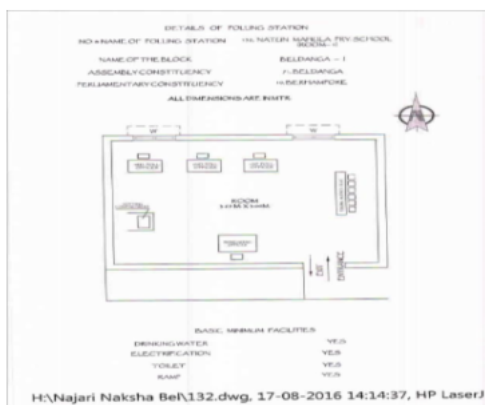

Nazri Naksha