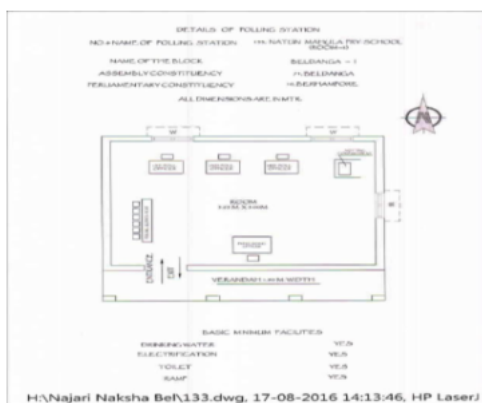

নির্বাচক নিবন্ধন আধিকারিকের স্বাক্ষর

Nazri Naksha

Google Map View

Polling Station Building Front View

Polling Station Front View

Cad View

Key MAP View

বিধানসভা নির্বাচনক্ষেত্রের নং, নাম : 71-বেলডাঙা  
ভাগ নং, নাম : 1-পাড়া.মহল্লা-নুতন মহল্লা পশ্চিমপাড়া