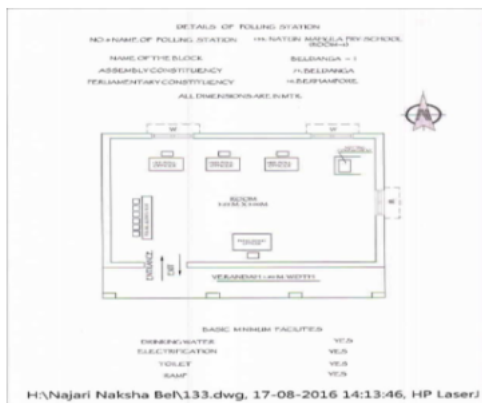

Nazri Naksha