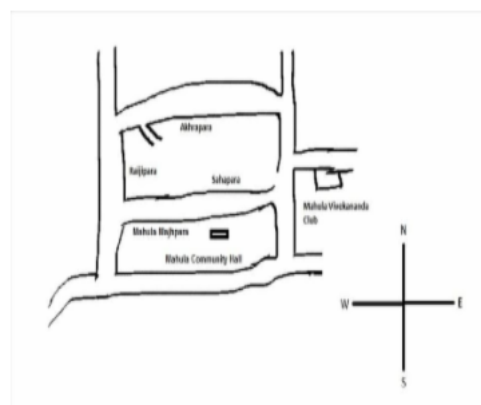

Key MAP View