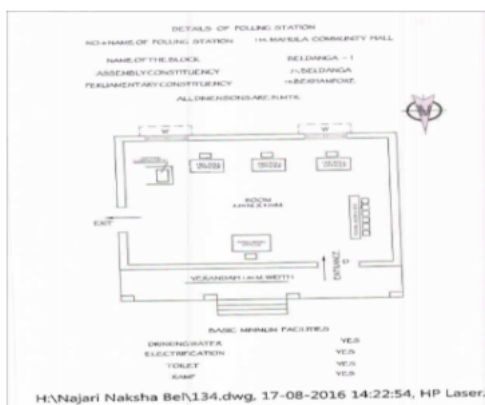

নির্বাচক নিবন্ধন আধিকারিকের স্বাক্ষর

Nazri Naksha

Google Map View

Polling Station Building Front View

Polling Station Front View

Cad View

Key MAP View

1 নাম : কাজল সাহা স্বামীর নাম: সম্পদ সাহা বাড়ির নং : N00111 বয়স : 26 লিঙ্গ : মহিলা	RJG2360659	ফটো উপলব্ধ	2 নাম : সুসিতা হাজরা স্বামীর নাম: ধর্ম মন্ডল বাড়ির নং : N00124 বয়স : 24 লিঙ্গ : মহিলা	RJG2360634	ফটো উপলব্ধ	3 নাম : সতি সাবিত্রী মন্ডল পিতার নাম: রাম প্রসাদ মন্ডল বাড়ির নং : এন00041 বয়স : 23 লিঙ্গ : মহিলা	RJG2535227	ফটো উপলব্ধ
4 নাম : চিরঞ্জিব ঘোষ পিতার নাম: রেনুপদ ঘোষ বাড়ির নং : n0172 বয়স : 36 লিঙ্গ : পুরুষ	RJG0997296	ফটো উপলব্ধ	5 নাম : মৌসুমী মন্ডল স্বামীর নাম: ননী গোপাল মন্ডল বাড়ির নং : N00120 বয়স : 24 লিঙ্গ : মহিলা	RJG2360642	ফটো উপলব্ধ	6 নাম : ফাল্গুনী বাগদী (দাস) স্বামীর নাম: দেবাশিষ দাস বাড়ির নং : n072 বয়স : 29 লিঙ্গ : মহিলা	RJG2360592	ফটো উপলব্ধ
7 নাম : সৌভিক ঘোষ পিতার নাম: মানিক ঘোষ বাড়ির নং : এন0001 বয়স : 25 লিঙ্গ : পুরুষ	RJG1981141	ফটো উপলব্ধ	8 নাম : মৌসুমী মণ্ডল স্বামীর নাম: সনাতন গোস্বামী বাড়ির নং : n0001 বয়স : 36 লিঙ্গ : মহিলা	RJG1109099	ফটো উপলব্ধ	9 নাম : অতনু সাহা পিতার নাম: দিপঙ্কর সাহা বাড়ির নং : এন0001 বয়স : 23 লিঙ্গ : পুরুষ	RJG2535235	ফটো উপলব্ধ
10 নাম : সনাতন গোস্বামী পিতার নাম: রাধারমন গোস্বামী বাড়ির নং : n0001 বয়স : 39 লিঙ্গ : পুরুষ	RJG0466672	ফটো উপলব্ধ	11 নাম : রাধারমন গোস্বামী পিতার নাম: নির্মলা নন্দ গোস্বামী বাড়ির নং : n0001 বয়স : 64 লিঙ্গ : পুরুষ	RJG2240620	ফটো উপলব্ধ	12 নাম : মীরা গোস্বামী স্বামীর নাম: রাধা রমন গোস্বামী বাড়ির নং : n0001 বয়স : 57 লিঙ্গ : মহিলা	RJG2240406	ফটো উপলব্ধ
13 নাম : বিজয় গোস্বামী পিতার নাম: রাধা রমন গোস্বামী বাড়ির নং : n0001 বয়স : 38 লিঙ্গ : পুরুষ	DTN2654549	ফটো উপলব্ধ	14 নাম : জ্যোৎস্না গোস্বামী স্বামীর নাম: বিজয় গোস্বামী বাড়ির নং : n0001 বয়স : 30 লিঙ্গ : মহিলা	RJG1622729	ফটো উপলব্ধ	15 নাম : বিউটি ঘোষ পিতার নাম: কানু ঘোষ বাড়ির নং : এন0048 বয়স : 25 লিঙ্গ : মহিলা	RJG1981117	ফটো উপলব্ধ
16 নাম : মনু ঘোষ পিতার নাম: আদম ঘোষ বাড়ির নং : n0006 বয়স : 66 লিঙ্গ : পুরুষ	RJG2896009	ফটো উপলব্ধ	17 নাম : রেনুকা ঘোষ স্বামীর নাম: মনু ঘোষ বাড়ির নং : n0006 বয়স : 56 লিঙ্গ : মহিলা	RJG2896017	ফটো উপলব্ধ	18 নাম : সুকুমার ঘোষ পিতার নাম: বিশ্বনাথ ঘোষ বাড়ির নং : n0007 বয়স : 66 লিঙ্গ : পুরুষ	RJG2241164	ফটো উপলব্ধ
19 নাম : অরবিন্দু ঘোষ পিতার নাম: ভাদু ঘোষ বাড়ির নং : n0002 বয়স : 57 লিঙ্গ : পুরুষ	WB/10/064/030004	ফটো উপলব্ধ	20 নাম : উৎপল ঘোষ পিতার নাম: অরবিন্দু ঘোষ বাড়ির নং : n0002 বয়স : 36 লিঙ্গ : পুরুষ	RJG0996744	ফটো উপলব্ধ	21 নাম : মেনকা ঘোষ স্বামীর নাম: অরবিন্দু ঘোষ বাড়ির নং : n0002 বয়স : 50 লিঙ্গ : মহিলা	DTN2782019	ফটো উপলব্ধ
22 নাম : ললিতা ঘোষ স্বামীর নাম: সত্যনারায়ন ঘোষ বাড়ির নং : n0003 বয়স : 72 লিঙ্গ : মহিলা	DTN2108553	ফটো উপলব্ধ	23 নাম : সঞ্জয় ঘোষ পিতার নাম: সত্যনারায়ন ঘোষ বাড়ির নং : n0003 বয়স : 47 লিঙ্গ : পুরুষ	WB/10/064/030008	ফটো উপলব্ধ	24 নাম : রুপালী ঘোষ স্বামীর নাম: সঞ্জয় ঘোষ বাড়ির নং : n0003 বয়স : 42 লিঙ্গ : মহিলা	DTN2654127	ফটো উপলব্ধ
25 নাম : গৌরাজ ঘোষ পিতার নাম: সত্যনারায়ন ঘোষ বাড়ির নং : n0003 বয়স : 56 লিঙ্গ : পুরুষ	DTN2108561	ফটো উপলব্ধ	26 নাম : চন্দ্রা ঘোষ স্বামীর নাম: গৌরাজ ঘোষ বাড়ির নং : n0003 বয়স : 45 লিঙ্গ : মহিলা	DTN2108579	ফটো উপলব্ধ	27 নাম : তাপস ঘোষ পিতার নাম: রঞ্জিত ঘোষ বাড়ির নং : n0004 বয়স : 49 লিঙ্গ : পুরুষ	WB/10/064/030010	ফটো উপলব্ধ
28 নাম : কনিকা ঘোষ স্বামীর নাম: তাপস ঘোষ বাড়ির নং : n0004 বয়স : 50 লিঙ্গ : মহিলা	DTN2108595	ফটো উপলব্ধ	29 নাম : বকুল ঘোষ পিতার নাম: রঞ্জিত ঘোষ বাড়ির নং : n0004 বয়স : 36 লিঙ্গ : পুরুষ	RJG1108976	ফটো উপলব্ধ	30 নাম : শ্যামলী ঘোষ স্বামীর নাম: শ্রী পলাস ঘোষ বাড়ির নং : n0004 বয়স : 35 লিঙ্গ : মহিলা	DTN2928513	ফটো উপলব্ধ