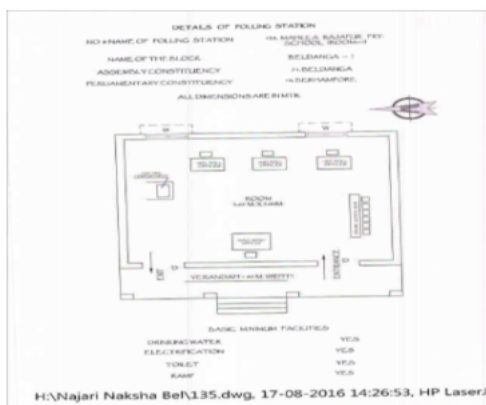

Nazri Naksha