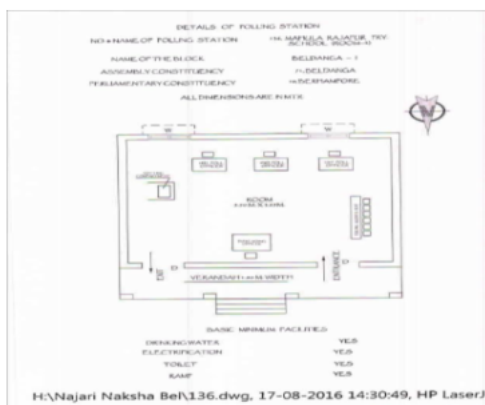

Nazri Naksha