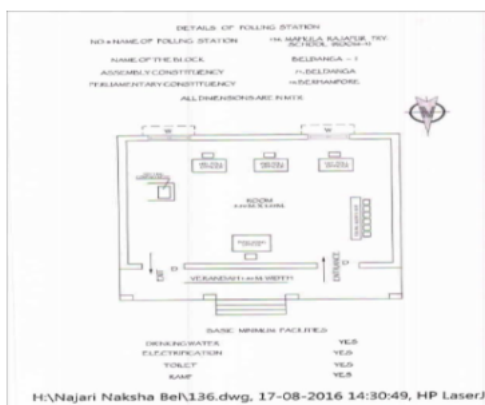

নির্বাচক নিবন্ধন আধিকারিকের স্বাক্ষর

Nazri Naksha

Google Map View

Polling Station Building Front View

Polling Station Front View

Cad View

Key MAP View

1 নাম : সুমিত্রা (বাগদী) হাজরা স্বামীর নাম: ঘনশ্যাম হাজরা বাড়ির নং : n0226 বয়স : 32 লিঙ্গ : মহিলা	RJG1933845	ফটো উপলব্ধ	2 নাম : দুর্গা কুণ্ডু স্বামীর নাম: সতীশ কুণ্ডু বাড়ির নং : n0084 বয়স : 65 লিঙ্গ : মহিলা	RJG2117158	ফটো উপলব্ধ	3 নাম : বিধান কুণ্ডু পিতার নাম: সতীশ কুণ্ডু বাড়ির নং : n0084 বয়স : 45 লিঙ্গ : পুরুষ	RJG2208692	ফটো উপলব্ধ
4 নাম : শান্তিলতা কুণ্ডু স্বামীর নাম: দিলীপ কুণ্ডু বাড়ির নং : n0075 বয়স : 50 লিঙ্গ : মহিলা	WB/10/064/039368	ফটো উপলব্ধ	5 নাম : মল্লিকা কুণ্ডু স্বামীর নাম: ভাস্কর কুণ্ডু বাড়ির নং : n0085 বয়স : 53 লিঙ্গ : মহিলা	WB/10/064/039363	ফটো উপলব্ধ	6 নাম : ভাস্কর কুণ্ডু পিতার নাম: সুরেশ কুণ্ডু বাড়ির নং : n0085 বয়স : 61 লিঙ্গ : পুরুষ	WB/10/064/039362	ফটো উপলব্ধ
7 নাম : অপর্ণা কুন্ডু স্বামীর নাম: বিধান কুন্ডু বাড়ির নং : n0084 বয়স : 37 লিঙ্গ : মহিলা	RJG0473439	ফটো উপলব্ধ	8 নাম : রবিন কুন্ডু পিতার নাম: মধুসূদন কুন্ডু বাড়ির নং : n0084 বয়স : 36 লিঙ্গ : পুরুষ	RJG1248053	ফটো উপলব্ধ	9 নাম : টুকু কুন্ডু স্বামীর নাম: নেপাল কুন্ডু বাড়ির নং : n0084 বয়স : 33 লিঙ্গ : মহিলা	RJG1327964	ফটো উপলব্ধ
10 নাম : নেপাল কুন্ডু পিতার নাম: মধুসূদন কুন্ডু বাড়ির নং : n0084 বয়স : 39 লিঙ্গ : পুরুষ	RJG0473421	ফটো উপলব্ধ	11 নাম : সীমা কুন্ডু স্বামীর নাম: বোধন কুন্ডু বাড়ির নং : n0084 বয়স : 33 লিঙ্গ : মহিলা	RJG1327881	ফটো উপলব্ধ	12 নাম : বোধন কুন্ডু পিতার নাম: সতীশ কুন্ডু বাড়ির নং : n0084 বয়স : 43 লিঙ্গ : পুরুষ	DTN2656130	ফটো উপলব্ধ
13 নাম : মেনকা কুণ্ডু স্বামীর নাম: মধুসূদন কুণ্ডু বাড়ির নং : n0084 বয়স : 61 লিঙ্গ : মহিলা	WB/10/064/039361	ফটো উপলব্ধ	14 নাম : মধুসূদন কুণ্ডু পিতার নাম: সুরেশ কুণ্ডু বাড়ির নং : n0084 বয়স : 70 লিঙ্গ : পুরুষ	WB/10/064/039360	ফটো উপলব্ধ	15 নাম : লক্ষ্মীরানী কুণ্ডু স্বামীর নাম: নিতাই কুণ্ডু বাড়ির নং : n0084 বয়স : 69 লিঙ্গ : মহিলা	WB/10/064/039356	ফটো উপলব্ধ
16 নাম : নিতাই কুণ্ডু পিতার নাম: সুরেশ কুণ্ডু বাড়ির নং : n0084 বয়স : 76 লিঙ্গ : পুরুষ	WB/10/064/039355	ফটো উপলব্ধ	17 নাম : সত্যজিৎ কুন্ডু পিতার নাম: সনাতন কুন্ডু বাড়ির নং : n0083 বয়স : 32 লিঙ্গ : পুরুষ	RJG1559657	ফটো উপলব্ধ	18 নাম : কনিকা হাজরা(কুন্ডু) স্বামীর নাম: ভীষ্মদেব কুন্ডু বাড়ির নং : n0083 বয়স : 36 লিঙ্গ : মহিলা	RJG1248087	ফটো উপলব্ধ
19 নাম : ভীষ্মদেব কুন্ডু পিতার নাম: দানব কুন্ডু বাড়ির নং : n0083 বয়স : 36 লিঙ্গ : পুরুষ	RJG1248137	ফটো উপলব্ধ	20 নাম : সরস্বতী কুণ্ডু পিতার নাম: সনাতন কুণ্ডু বাড়ির নং : n0083 বয়স : 52 লিঙ্গ : মহিলা	RJG2216901	ফটো উপলব্ধ	21 নাম : সনাতন কুণ্ডু পিতার নাম: অবনী কুণ্ডু বাড়ির নং : n0083 বয়স : 59 লিঙ্গ : পুরুষ	WB/10/064/039350	ফটো উপলব্ধ
22 নাম : বাসন্তী কুণ্ডু স্বামীর নাম: দানব কুণ্ডু বাড়ির নং : n0083 বয়স : 56 লিঙ্গ : মহিলা	WB/10/064/039370	ফটো উপলব্ধ	23 নাম : দিলীপ কুণ্ডু পিতার নাম: কানু কুণ্ডু বাড়ির নং : n0075 বয়স : 56 লিঙ্গ : পুরুষ	WB/10/064/039367	ফটো উপলব্ধ	24 নাম : আনন্দবালা কুণ্ডু স্বামীর নাম: কানু কুণ্ডু বাড়ির নং : n0075 বয়স : 71 লিঙ্গ : মহিলা	WB/10/064/039366	ফটো উপলব্ধ
25 নাম : উত্তম কুন্ডু পিতার নাম: ভাগ্যরথ কুন্ডু বাড়ির নং : n0167 বয়স : 42 লিঙ্গ : পুরুষ	DTN2401552	ফটো উপলব্ধ	26 নাম : পুতুল কুন্ডু স্বামীর নাম: সত্যজিৎ কুন্ডু বাড়ির নং : n0181 বয়স : 28 লিঙ্গ : মহিলা	RJG1847839	ফটো উপলব্ধ	27 নাম : সুজিত ঘোষ পিতার নাম: গোবর্ধন ঘোষ বাড়ির নং : n0002 বয়স : 42 লিঙ্গ : পুরুষ	RJG1754431	ফটো উপলব্ধ
28 নাম : বন্দনা ঘোষ স্বামীর নাম: মৃত্যুঞ্জয় ঘোষ বাড়ির নং : n0007 বয়স : 42 লিঙ্গ : মহিলা	RJG1754449	ফটো উপলব্ধ	29 নাম : সুখেন ঘোষ পিতার নাম: আলানাথ ঘোষ বাড়ির নং : n0007 বয়স : 54 লিঙ্গ : পুরুষ	RJG1754456	ফটো উপলব্ধ	30 নাম : অজয় ঘোষ পিতার নাম: বিরেন ঘোষ বাড়ির নং : n0007 বয়স : 28 লিঙ্গ : পুরুষ	RJG1754217	ফটো উপলব্ধ