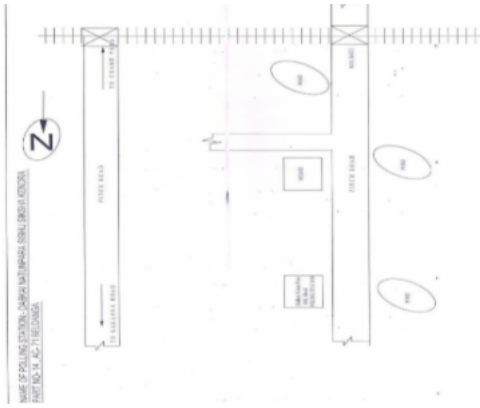

নির্বাচক নিবন্ধন আধিকারিকের স্বাক্ষর

Nazri Naksha

Google Map View

Polling Station Building Front View

Polling Station Front View

Cad View

Key MAP View

1 নাম : রুপসোনা বিবি স্বামীর নাম: জিয়ারুল রহমান বাড়ির নং : n0063 বয়স : 36 লিঙ্গ : মহিলা	RJG1214048	ফটো উপলব্ধ	2 নাম : রেবিনা বিবি স্বামীর নাম: সুরাউদ্দিন সেখ বাড়ির নং : n0066 বয়স : 37 লিঙ্গ : মহিলা	RJG1040419	ফটো উপলব্ধ	3 নাম : মিস্টারুল সেখ পিতার নাম: ফরিজুল সেখ বাড়ির নং : 0082 বয়স : 28 লিঙ্গ : পুরুষ	RJG1818863	ফটো উপলব্ধ
4 নাম : আব্দুল রাজ্জাক পিতার নাম: আব্দুল খালেক বাড়ির নং : 0020 বয়স : 27 লিঙ্গ : পুরুষ	RJG1818889	ফটো উপলব্ধ	5 নাম : হামিদা বিবি স্বামীর নাম: মহিউদ্দিন সেখ বাড়ির নং : n0002 বয়স : 61 লিঙ্গ : মহিলা	WB/10/065/561073	ফটো উপলব্ধ	6 নাম : রাকিবা বিবি স্বামীর নাম: বাদশা সেখ বাড়ির নং : 00 বয়স : 26 লিঙ্গ : মহিলা	RJG1980911	ফটো উপলব্ধ
7 নাম : মোজাম্মেল সেখ পিতার নাম: সেকেন্দার সেখ বাড়ির নং : n0037 বয়স : 50 লিঙ্গ : পুরুষ	RJG2312148	ফটো উপলব্ধ	8 নাম : সহিদা বিবি স্বামীর নাম: ফরিজুল সেখ বাড়ির নং : n0023 বয়স : 48 লিঙ্গ : মহিলা	LQR2911121	ফটো উপলব্ধ	9 নাম : মনেরা বিবি স্বামীর নাম: ইমামুল সেখ বাড়ির নং : n0025 বয়স : 52 লিঙ্গ : মহিলা	RJG2312619	ফটো উপলব্ধ
10 নাম : ইমরান আলি পিতার নাম: কদর আলি বাড়ির নং : n0002 বয়স : 47 লিঙ্গ : পুরুষ	RJG0047423	ফটো উপলব্ধ	11 নাম : আল্লারাখা সেখ পিতার নাম: মুকসেদ সেখ বাড়ির নং : n0009 বয়স : 50 লিঙ্গ : মহিলা	RJG2310340	ফটো উপলব্ধ	12 নাম : রেবেকা বিবি স্বামীর নাম: মোঃ নাসিরুদ্দিন সেখ বাড়ির নং : n0009 বয়স : 35 লিঙ্গ : মহিলা	RJG1028372	ফটো উপলব্ধ
13 নাম : তানজিলা খাতুন স্বামীর নাম: জাহাঙ্গির সেখ বাড়ির নং : এন0056 বয়স : 29 লিঙ্গ : মহিলা	RJG1980721	ফটো উপলব্ধ	14 নাম : সেলিনা বিবি স্বামীর নাম: মোজাম্মেল সেখ বাড়ির নং : n0037 বয়স : 42 লিঙ্গ : মহিলা	LQR2913465	ফটো উপলব্ধ	15 নাম : জাহিরুদ্দিন সেখ পিতার নাম: খোদাবক্স সেখ বাড়ির নং : n0052 বয়স : 32 লিঙ্গ : পুরুষ	RJG1301340	ফটো উপলব্ধ
16 নাম : মিজানুর রহমান পিতার নাম: ইস্তাজুল সেখ বাড়ির নং : n0025 বয়স : 32 লিঙ্গ : পুরুষ	RJG1717727	ফটো উপলব্ধ	17 নাম : রাজিয়া বিবি স্বামীর নাম: মুকসেদ সেখ বাড়ির নং : n0009 বয়স : 71 লিঙ্গ : মহিলা	RJG2310506	ফটো উপলব্ধ	18 নাম : রবিউল সেখ পিতার নাম: ইয়াদ আলি সেখ বাড়ির নং : n0042 বয়স : 45 লিঙ্গ : পুরুষ	RJG0053645	ফটো উপলব্ধ
19 নাম : আব্দুল আওয়াল সেখ পিতার নাম: মহঃ আলমগীর সেখ বাড়ির নং : n0102 বয়স : 28 লিঙ্গ : পুরুষ	RJG1818848	ফটো উপলব্ধ	20 নাম : আরসেলিনা বেওয়া স্বামীর নাম: আসিরুদ্দিন সেখ বাড়ির নং : n0018 বয়স : 33 লিঙ্গ : মহিলা	LQR3020286	ফটো উপলব্ধ	21 নাম : সাবানা বিবি স্বামীর নাম: হজরতআবু সফিয়ান বাড়ির নং : 0011 বয়স : 32 লিঙ্গ : মহিলা	RJG1818905	ফটো উপলব্ধ
22 নাম : মহঃনাসিরুদ্দিন পিতার নাম: খোদাবক্স সেখ বাড়ির নং : n0009 বয়স : 42 লিঙ্গ : পুরুষ	LQR2911212	ফটো উপলব্ধ	23 নাম : খোদাবক্স সেখ পিতার নাম: মস্তাকিম সেখ বাড়ির নং : n0009 বয়স : 61 লিঙ্গ : পুরুষ	RJG2310084	ফটো উপলব্ধ	24 নাম : কদর আলি পিতার নাম: আসের আলী বাড়ির নং : n0002 বয়স : 71 লিঙ্গ : পুরুষ	RJG2311652	ফটো উপলব্ধ
25 নাম : মকবুল সেখ মায়ের নাম: মুনজিলা বেওয়া বাড়ির নং : n0006 বয়স : 31 লিঙ্গ : পুরুষ	RJG1039148	ফটো উপলব্ধ	26 নাম : মাজিদা বিবি স্বামীর নাম: গাজুল সেখ বাড়ির নং : n0036 বয়স : 53 লিঙ্গ : মহিলা	RJG2310530	ফটো উপলব্ধ	27 নাম : তাহাজুল হক পিতার নাম: ইস্তাজুল সেখ বাড়ির নং : n0025 বয়স : 36 লিঙ্গ : পুরুষ	RJG1027267	ফটো উপলব্ধ
28 নাম : হেরিনা বিবি স্বামীর নাম: হেপজুল সেখ বাড়ির নং : n0036 বয়স : 42 লিঙ্গ : মহিলা	LQR2912756	ফটো উপলব্ধ	29 নাম : বসির আহমেদ পিতার নাম: খোদাবক্স সেখ বাড়ির নং : n0009 বয়স : 38 লিঙ্গ : পুরুষ	LQR3221983	ফটো উপলব্ধ	30 নাম : সেলিনা বেগম স্বামীর নাম: মৃত আবোল হোসেন বাড়ির নং : 00 বয়স : 49 লিঙ্গ : মহিলা	RJG2797744	ফটো উপলব্ধ