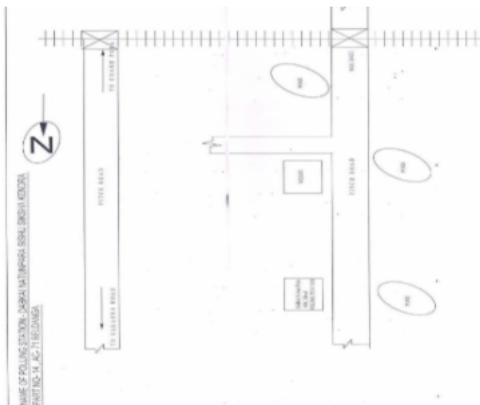

নির্বাচক নিবন্ধন আধিকারিকের স্বাক্ষর

Nazri Naksha

Google Map View

Polling Station Building Front View

Polling Station Front View

Cad View

Key MAP View

1 নাম : রুপসোনা বিবি স্বামীর নাম: জিয়ারুল রহমান বাড়ির নং : n0063 বয়স : 36 লিঙ্গ : মহিলা	RJG1214048	ফটো উপলব্ধ	2 নাম : রেবিনা বিবি স্বামীর নাম: সুরাউদ্দিন সেখ বাড়ির নং : n0066 বয়স : 37 লিঙ্গ : মহিলা	RJG1040419	ফটো উপলব্ধ	3 নাম : মিস্টারুল সেখ পিতার নাম: ফরিজুল সেখ বাড়ির নং : 0082 বয়স : 28 লিঙ্গ : পুরুষ	RJG1818863	ফটো উপলব্ধ
4 নাম : আব্দুল রাজ্জাক পিতার নাম: আব্দুল খালেক বাড়ির নং : 0020 বয়স : 27 লিঙ্গ : পুরুষ	RJG1818889	ফটো উপলব্ধ	5 নাম : হামিদা বিবি স্বামীর নাম: মহিউদ্দিন সেখ বাড়ির নং : n0002 বয়স : 61 লিঙ্গ : মহিলা	WB/10/065/561073	ফটো উপলব্ধ	6 নাম : রাকিবা বিবি স্বামীর নাম: বাদশা সেখ বাড়ির নং : 00 বয়স : 26 লিঙ্গ : মহিলা	RJG1980911	ফটো উপলব্ধ
7 নাম : মোজাম্মেল সেখ পিতার নাম: সেকেন্দার সেখ বাড়ির নং : n0037 বয়স : 50 লিঙ্গ : পুরুষ	RJG2312148	ফটো উপলব্ধ	8 নাম : সহিদা বিবি স্বামীর নাম: ফরিজুল সেখ বাড়ির নং : n0023 বয়স : 48 লিঙ্গ : মহিলা	LQR2911121	ফটো উপলব্ধ	9 নাম : মনেরা বিবি স্বামীর নাম: ইমামুল সেখ বাড়ির নং : n0025 বয়স : 52 লিঙ্গ : মহিলা	RJG2312619	ফটো উপলব্ধ
10 নাম : ইমরান আলি পিতার নাম: কদর আলি বাড়ির নং : n0002 বয়স : 47 লিঙ্গ : পুরুষ	RJG0047423	ফটো উপলব্ধ	11 নাম : আল্লারাখা সেখ পিতার নাম: মুকসেদ সেখ বাড়ির নং : n0009 বয়স : 50 লিঙ্গ : মহিলা	RJG2310340	ফটো উপলব্ধ	12 নাম : রেবেকা বিবি স্বামীর নাম: মোঃ নাসিরুদ্দিন সেখ বাড়ির নং : n0009 বয়স : 35 লিঙ্গ : মহিলা	RJG1028372	ফটো উপলব্ধ
13 নাম : তানজিলা খাতুন স্বামীর নাম: জাহাঙ্গির সেখ বাড়ির নং : এন0056 বয়স : 29 লিঙ্গ : মহিলা	RJG1980721	ফটো উপলব্ধ	14 নাম : সেলিনা বিবি স্বামীর নাম: মোজাম্মেল সেখ বাড়ির নং : n0037 বয়স : 42 লিঙ্গ : মহিলা	LQR2913465	ফটো উপলব্ধ	15 নাম : জাহিরুদ্দিন সেখ পিতার নাম: খোদাবক্স সেখ বাড়ির নং : n0052 বয়স : 32 লিঙ্গ : পুরুষ	RJG1301340	ফটো উপলব্ধ
16 নাম : মিজানুর রহমান পিতার নাম: ইস্তাজুল সেখ বাড়ির নং : n0025 বয়স : 32 লিঙ্গ : পুরুষ	RJG1717727	ফটো উপলব্ধ	17 নাম : রাজিয়া বিবি স্বামীর নাম: মুকসেদ সেখ বাড়ির নং : n0009 বয়স : 71 লিঙ্গ : মহিলা	RJG2310506	ফটো উপলব্ধ	18 নাম : রবিউল সেখ পিতার নাম: ইয়াদ আলি সেখ বাড়ির নং : n0042 বয়স : 45 লিঙ্গ : পুরুষ	RJG0053645	ফটো উপলব্ধ
19 নাম : আব্দুল আওয়াল সেখ পিতার নাম: মহঃ আলমগীর সেখ বাড়ির নং : n0102 বয়স : 28 লিঙ্গ : পুরুষ	RJG1818848	ফটো উপলব্ধ	20 নাম : আরসেলিনা বেওয়া স্বামীর নাম: আসিরুদ্দিন সেখ বাড়ির নং : n0018 বয়স : 33 লিঙ্গ : মহিলা	LQR3020286	ফটো উপলব্ধ	21 নাম : সাবানা বিবি স্বামীর নাম: হজরতআবু সফিয়ান বাড়ির নং : 0011 বয়স : 32 লিঙ্গ : মহিলা	RJG1818905	ফটো উপলব্ধ
22 নাম : মহঃনাসিরুদ্দিন পিতার নাম: খোদাবক্স সেখ বাড়ির নং : n0009 বয়স : 42 লিঙ্গ : পুরুষ	LQR2911212	ফটো উপলব্ধ	23 নাম : খোদাবক্স সেখ পিতার নাম: মস্তাকিম সেখ বাড়ির নং : n0009 বয়স : 61 লিঙ্গ : পুরুষ	RJG2310084	ফটো উপলব্ধ	24 নাম : কদর আলি পিতার নাম: আসের আলী বাড়ির নং : n0002 বয়স : 71 লিঙ্গ : পুরুষ	RJG2311652	ফটো উপলব্ধ
25 নাম : মকবুল সেখ মায়ের নাম: মুনজিলা বেওয়া বাড়ির নং : n0006 বয়স : 31 লিঙ্গ : পুরুষ	RJG1039148	ফটো উপলব্ধ	26 নাম : মাজিদা বিবি স্বামীর নাম: গাজুল সেখ বাড়ির নং : n0036 বয়স : 53 লিঙ্গ : মহিলা	RJG2310530	ফটো উপলব্ধ	27 নাম : তাহাজুল হক পিতার নাম: ইস্তাজুল সেখ বাড়ির নং : n0025 বয়স : 36 লিঙ্গ : পুরুষ	RJG1027267	ফটো উপলব্ধ
28 নাম : হেরিনা বিবি স্বামীর নাম: হেপজুল সেখ বাড়ির নং : n0036 বয়স : 42 লিঙ্গ : মহিলা	LQR2912756	ফটো উপলব্ধ	29 নাম : বসির আহমেদ পিতার নাম: খোদাবক্স সেখ বাড়ির নং : n0009 বয়স : 38 লিঙ্গ : পুরুষ	LQR3221983	ফটো উপলব্ধ	30 নাম : সেলিনা বেগম স্বামীর নাম: মৃত আবোল হোসেন বাড়ির নং : 00 বয়স : 49 লিঙ্গ : মহিলা	RJG2797744	ফটো উপলব্ধ