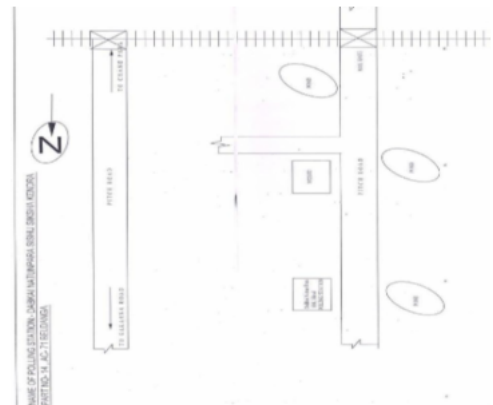

নির্বাচক নিবন্ধন আধিকারিকের স্বাক্ষর

Nazri Naksha

Google Map View

Polling Station Building Front View

Polling Station Front View

Cad View

Key MAP View

1 নাম : রুপসোনা বিবি স্বামীর নাম: জিয়ারুল রহমান বাড়ির নং : n0063 বয়স : 36 লিঙ্গ : মহিলা	RJG1214048	ফটো উপলব্ধ	2 নাম : রেবিনা বিবি স্বামীর নাম: সুরাউদ্দিন সেখ বাড়ির নং : n0066 বয়স : 37 লিঙ্গ : মহিলা	RJG1040419	ফটো উপলব্ধ	3 নাম : মিস্টারুল সেখ পিতার নাম: ফরিজুল সেখ বাড়ির নং : 0082 বয়স : 28 লিঙ্গ : পুরুষ	RJG1818863	ফটো উপলব্ধ
4 নাম : আব্দুল রাজ্জাক পিতার নাম: আব্দুল খালেক বাড়ির নং : 0020 বয়স : 27 লিঙ্গ : পুরুষ	RJG1818889	ফটো উপলব্ধ	5 নাম : হামিদা বিবি স্বামীর নাম: মহিউদ্দিন সেখ বাড়ির নং : n0002 বয়স : 61 লিঙ্গ : মহিলা	WB/10/065/561073	ফটো উপলব্ধ	6 নাম : রাকিবা বিবি স্বামীর নাম: বাদশা সেখ বাড়ির নং : 00 বয়স : 26 লিঙ্গ : মহিলা	RJG1980911	ফটো উপলব্ধ
7 নাম : মোজাম্মেল সেখ পিতার নাম: সেকেন্দার সেখ বাড়ির নং : n0037 বয়স : 50 লিঙ্গ : পুরুষ	RJG2312148	ফটো উপলব্ধ	8 নাম : সহিদা বিবি স্বামীর নাম: ফরিজুল সেখ বাড়ির নং : n0023 বয়স : 48 লিঙ্গ : মহিলা	LQR2911121	ফটো উপলব্ধ	9 নাম : মনেরা বিবি স্বামীর নাম: ইমামুল সেখ বাড়ির নং : n0025 বয়স : 52 লিঙ্গ : মহিলা	RJG2312619	ফটো উপলব্ধ
10 নাম : ইমরান আলি পিতার নাম: কদর আলি বাড়ির নং : n0002 বয়স : 47 লিঙ্গ : পুরুষ	RJG0047423	ফটো উপলব্ধ	11 নাম : আল্লারাখা সেখ পিতার নাম: মুকসেদ সেখ বাড়ির নং : n0009 বয়স : 50 লিঙ্গ : মহিলা	RJG2310340	ফটো উপলব্ধ	12 নাম : রেবেকা বিবি স্বামীর নাম: মোঃ নাসিরুদ্দিন সেখ বাড়ির নং : n0009 বয়স : 35 লিঙ্গ : মহিলা	RJG1028372	ফটো উপলব্ধ
13 নাম : তানজিলা খাতুন স্বামীর নাম: জাহাঙ্গির সেখ বাড়ির নং : এন0056 বয়স : 29 লিঙ্গ : মহিলা	RJG1980721	ফটো উপলব্ধ	14 নাম : সেলিনা বিবি স্বামীর নাম: মোজাম্মেল সেখ বাড়ির নং : n0037 বয়স : 42 লিঙ্গ : মহিলা	LQR2913465	ফটো উপলব্ধ	15 নাম : জাহিরুদ্দিন সেখ পিতার নাম: খোদাবক্স সেখ বাড়ির নং : n0052 বয়স : 32 লিঙ্গ : পুরুষ	RJG1301340	ফটো উপলব্ধ
16 নাম : মিজানুর রহমান পিতার নাম: ইস্তাজুল সেখ বাড়ির নং : n0025 বয়স : 32 লিঙ্গ : পুরুষ	RJG1717727	ফটো উপলব্ধ	17 নাম : রাজিয়া বিবি স্বামীর নাম: মুকসেদ সেখ বাড়ির নং : n0009 বয়স : 71 লিঙ্গ : মহিলা	RJG2310506	ফটো উপলব্ধ	18 নাম : রবিউল সেখ পিতার নাম: ইয়াদ আলি সেখ বাড়ির নং : n0042 বয়স : 45 লিঙ্গ : পুরুষ	RJG0053645	ফটো উপলব্ধ
19 নাম : আব্দুল আওয়াল সেখ পিতার নাম: মহঃ আলমগীর সেখ বাড়ির নং : n0102 বয়স : 28 লিঙ্গ : পুরুষ	RJG1818848	ফটো উপলব্ধ	20 নাম : আরসেলিনা বেওয়া স্বামীর নাম: আসিরুদ্দিন সেখ বাড়ির নং : n0018 বয়স : 33 লিঙ্গ : মহিলা	LQR3020286	ফটো উপলব্ধ	21 নাম : সাবানা বিবি স্বামীর নাম: হজরতআবু সফিয়ান বাড়ির নং : 0011 বয়স : 32 লিঙ্গ : মহিলা	RJG1818905	ফটো উপলব্ধ
22 নাম : মহঃনাসিরুদ্দিন পিতার নাম: খোদাবক্স সেখ বাড়ির নং : n0009 বয়স : 42 লিঙ্গ : পুরুষ	LQR2911212	ফটো উপলব্ধ	23 নাম : খোদাবক্স সেখ পিতার নাম: মস্তাকিম সেখ বাড়ির নং : n0009 বয়স : 61 লিঙ্গ : পুরুষ	RJG2310084	ফটো উপলব্ধ	24 নাম : কদর আলি পিতার নাম: আসের আলী বাড়ির নং : n0002 বয়স : 71 লিঙ্গ : পুরুষ	RJG2311652	ফটো উপলব্ধ
25 নাম : মকবুল সেখ মায়ের নাম: মুনজিলা বেওয়া বাড়ির নং : n0006 বয়স : 31 লিঙ্গ : পুরুষ	RJG1039148	ফটো উপলব্ধ	26 নাম : মাজিদা বিবি স্বামীর নাম: গাজুল সেখ বাড়ির নং : n0036 বয়স : 53 লিঙ্গ : মহিলা	RJG2310530	ফটো উপলব্ধ	27 নাম : তাহাজুল হক পিতার নাম: ইস্তাজুল সেখ বাড়ির নং : n0025 বয়স : 36 লিঙ্গ : পুরুষ	RJG1027267	ফটো উপলব্ধ
28 নাম : হেরিনা বিবি স্বামীর নাম: হেপজুল সেখ বাড়ির নং : n0036 বয়স : 42 লিঙ্গ : মহিলা	LQR2912756	ফটো উপলব্ধ	29 নাম : বসির আহমেদ পিতার নাম: খোদাবক্স সেখ বাড়ির নং : n0009 বয়স : 38 লিঙ্গ : পুরুষ	LQR3221983	ফটো উপলব্ধ	30 নাম : সেলিনা বেগম স্বামীর নাম: মৃত আবোল হোসেন বাড়ির নং : 00 বয়স : 49 লিঙ্গ : মহিলা	RJG2797744	ফটো উপলব্ধ