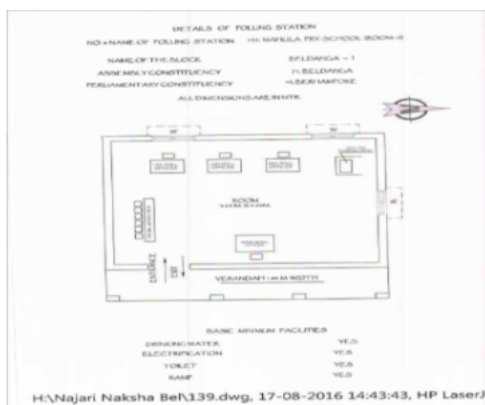

Nazri Naksha