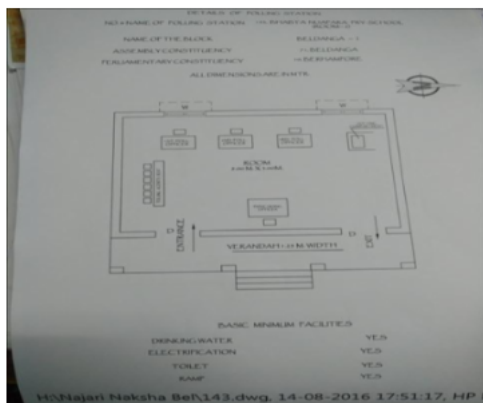

Nazri Naksha