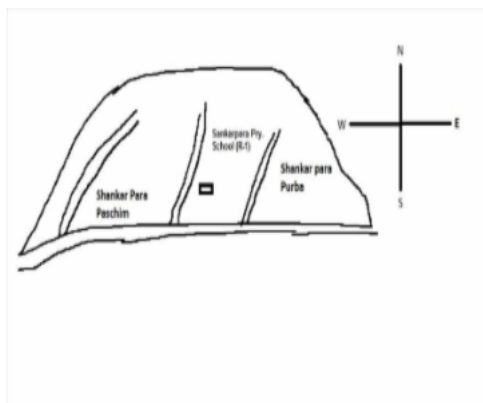

Nazri Naksha