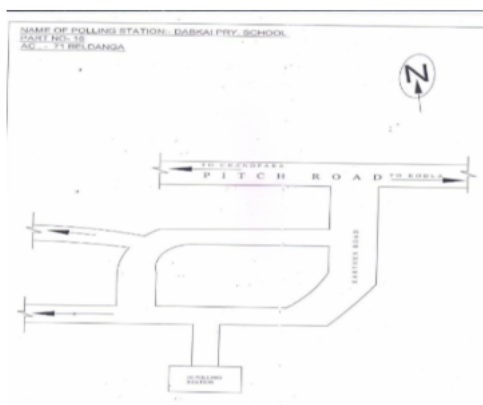

Nazri Naksha