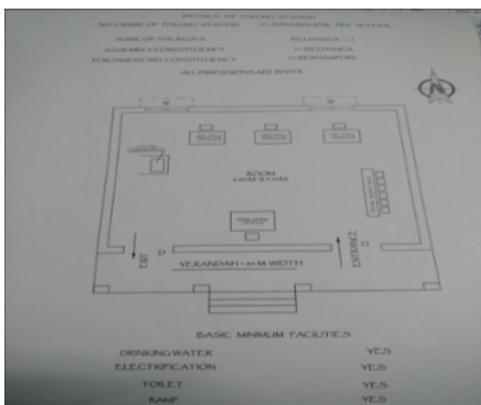

নির্বাচক নিবন্ধন আধিকারিকের স্বাক্ষর

Nazri Naksha

Google Map View

Polling Station Building Front View

Polling Station Front View

Cad View

Key MAP View

1 নাম : মানছার সেখ পিতার নাম : কাওসার সেখ বাড়ির নং : n0069 বয়স : 53 লিঙ্গ : পুরুষ ফটো উপলব্ধ	WB/10/064/450116	2 নাম : মীর কাশেম আল পিতার নাম : ইসকান্দার সেখ বাড়ির নং : n0096 বয়স : 50 লিঙ্গ : পুরুষ ফটো উপলব্ধ	RJG1122985	3 নাম : বাহাদুর সেখ পিতার নাম : সাহাজামাল সেখ বাড়ির নং : n0096 বয়স : 50 লিঙ্গ : পুরুষ ফটো উপলব্ধ	RJG1570241
4 নাম : সাহাজামাল আল পিতার নাম : ইসকান্দার সেখ বাড়ির নং : n0096 বয়স : 50 লিঙ্গ : পুরুষ ফটো উপলব্ধ	RJG1123231	5 নাম : তাহাজুল সেখ পিতার নাম : জাইদুল সেখ বাড়ির নং : n0077 বয়স : 31 লিঙ্গ : পুরুষ ফটো উপলব্ধ	RJG1439611	6 নাম : নাদুমেছা বিবি স্বামীর নাম : আকসার সেখ বাড়ির নং : n0077 বয়স : 57 লিঙ্গ : মহিলা ফটো উপলব্ধ	DTN2734630
7 নাম : চাঁদনিহারা বিবি স্বামীর নাম : মানসুর সেখ বাড়ির নং : n0077 বয়স : 37 লিঙ্গ : মহিলা ফটো উপলব্ধ	RJG1000041	8 নাম : মানসুর সেখ পিতার নাম : নবিছদ্দিন সেখ বাড়ির নং : n0077 বয়স : 40 লিঙ্গ : পুরুষ ফটো উপলব্ধ	DTN2734622	9 নাম : আকসার সেখ পিতার নাম : নবিছদ্দিন সেখ বাড়ির নং : n0077 বয়স : 50 লিঙ্গ : পুরুষ ফটো উপলব্ধ	DTN2536803
10 নাম : হাসিবুর সেখ পিতার নাম : আজাদ সেখ বাড়ির নং : n0077 বয়স : 35 লিঙ্গ : পুরুষ ফটো উপলব্ধ	RJG1000033	11 নাম : আবিয়া বিবি স্বামীর নাম : আজাদ সেখ বাড়ির নং : n0077 বয়স : 59 লিঙ্গ : মহিলা ফটো উপলব্ধ	WB/10/064/441278	12 নাম : মাবিয়া বিবি স্বামীর নাম : নবিছদ্দিন সেখ বাড়ির নং : n0077 বয়স : 81 লিঙ্গ : মহিলা ফটো উপলব্ধ	WB/10/064/441276
13 নাম : রুপচাঁদ সেখ মায়ের নাম : বেলেকা বিবি বাড়ির নং : n0086 বয়স : 40 লিঙ্গ : পুরুষ ফটো উপলব্ধ	RJG1123207	14 নাম : নুরফিয়া বিবি স্বামীর নাম : মোঃ আকছার সেখ বাড়ির নং : n0069 বয়স : 43 লিঙ্গ : মহিলা ফটো উপলব্ধ	DTN2542470	15 নাম : মোঃ আকছার সেখ পিতার নাম : কাওছার সেখ বাড়ির নং : n0069 বয়স : 51 লিঙ্গ : পুরুষ ফটো উপলব্ধ	DTN2542330
16 নাম : ময়না বিবি স্বামীর নাম : সবকত সেখ বাড়ির নং : n0069 বয়স : 43 লিঙ্গ : মহিলা ফটো উপলব্ধ	DTN2737369	17 নাম : সবকত সেখ পিতার নাম : কাওসার সেখ বাড়ির নং : n0069 বয়স : 49 লিঙ্গ : পুরুষ ফটো উপলব্ধ	WB/10/064/450118W	18 নাম : তাহেরা বিবি স্বামীর নাম : মানছার সেখ বাড়ির নং : n0069 বয়স : 47 লিঙ্গ : মহিলা ফটো উপলব্ধ	RJG2129997
19 নাম : রাহেজা বিবি স্বামীর নাম : মুসলিম সেখ বাড়ির নং : n0116 বয়স : 48 লিঙ্গ : মহিলা ফটো উপলব্ধ	RJG2111490	20 নাম : বাহারুন বিবি স্বামীর নাম : সাহাজামাল সেখ বাড়ির নং : n0095 বয়স : 50 লিঙ্গ : মহিলা ফটো উপলব্ধ	RJG1000231	21 নাম : আরফন বিবি স্বামীর নাম : ছানুয়ার সেখ বাড়ির নং : n0094 বয়স : 39 লিঙ্গ : মহিলা ফটো উপলব্ধ	RJG1000223
22 নাম : দীপ্তি মন্ডল পিতার নাম : সদানন্দ মন্ডল বাড়ির নং : এন0048 বয়স : 30 লিঙ্গ : মহিলা ফটো উপলব্ধ	SAF1705557	23 নাম : শরীফুন বিবি স্বামীর নাম : আফাজদ্দিন সেখ বাড়ির নং : n0093 বয়স : 38 লিঙ্গ : মহিলা ফটো উপলব্ধ	RJG1000215	24 নাম : ছপিয়া বিবি স্বামীর নাম : ইসকান্দার সেখ বাড়ির নং : n0092 বয়স : 76 লিঙ্গ : মহিলা ফটো উপলব্ধ	RJG1000207
25 নাম : অজেলা বিবি স্বামীর নাম : আকালী সেখ বাড়ির নং : n0091 বয়স : 52 লিঙ্গ : মহিলা ফটো উপলব্ধ	RJG1000199	26 নাম : আকালী সেখ স্বামীর নাম : তাজউদ্দিন সেখ বাড়ির নং : n0090 বয়স : 55 লিঙ্গ : মহিলা ফটো উপলব্ধ	RJG1000181	27 নাম : হাসিবুর সেখ মায়ের নাম : ফজেলা বেওয়া বাড়ির নং : n0089 বয়স : 29 লিঙ্গ : পুরুষ ফটো উপলব্ধ	RJG1673151
28 নাম : ফজেলা বিবি মায়ের নাম : অহবা বেওয়া বাড়ির নং : n0089 বয়স : 36 লিঙ্গ : মহিলা ফটো উপলব্ধ	RJG1123256	29 নাম : ঠান্ডি খাতুন পিতার নাম : ফজু সেখ বাড়ির নং : n0089 বয়স : 38 লিঙ্গ : মহিলা ফটো উপলব্ধ	RJG1439660	30 নাম : অহবা বিবি স্বামীর নাম : ফজু সেখ বাড়ির নং : n0089 বয়স : 83 লিঙ্গ : মহিলা ফটো উপলব্ধ	WB/10/064/450245