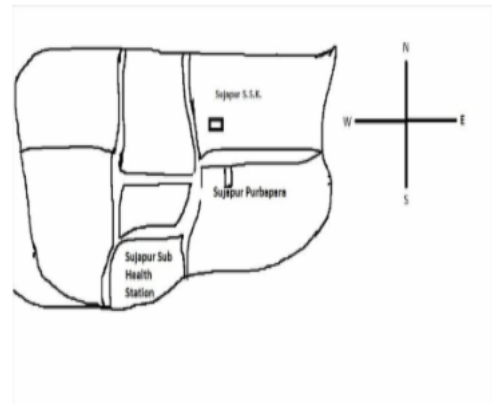

Key MAP View