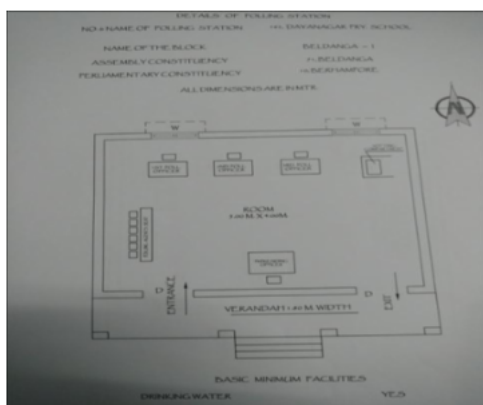

নির্বাচক নিবন্ধন আধিকারিকের স্বাক্ষর

Nazri Naksha

Google Map View

Polling Station Building Front View

Polling Station Front View

Cad View

Key MAP View

1 নাম : সরিফা বিবি স্বামীর নাম: আসরাফুল সেখ বাড়ির নং : n0041 বয়স : 30 লিঙ্গ : মহিলা	RJG1572213 ফটো উপলব্ধ	2 নাম : মোঃ সফিকুল ইসলাম পিতার নাম: আব্দুর রহিম বাড়ির নং : n0041 বয়স : 37 লিঙ্গ : পুরুষ	RJG0588996 ফটো উপলব্ধ	3 নাম : তকিরুল বিবি স্বামীর নাম: আজিদ সেখ বাড়ির নং : n0041 বয়স : 45 লিঙ্গ : মহিলা	RJG2797728 ফটো উপলব্ধ
4 নাম : আক্তারুননেসা বিবি স্বামীর নাম: মোঃ রফিকুল ইসলাম বাড়ির নং : n0041 বয়স : 32 লিঙ্গ : মহিলা	RJG1572197 ফটো উপলব্ধ	5 নাম : মোঃ রফিকুল ইসলাম পিতার নাম: রহিম সেখ বাড়ির নং : n0041 বয়স : 34 লিঙ্গ : পুরুষ	RJG1256429 ফটো উপলব্ধ	6 নাম : আছিয়া বেগম স্বামীর নাম: সাহিবুল সেখ বাড়ির নং : n0018 বয়স : 40 লিঙ্গ : মহিলা	DTN2535300 ফটো উপলব্ধ
7 নাম : মুরসিনা বিবি স্বামীর নাম: সাহিবুল ইসলাম বাড়ির নং : n0018 বয়স : 41 লিঙ্গ : মহিলা	DTN2894426 ফটো উপলব্ধ	8 নাম : সাহিবুল ইসলাম পিতার নাম: আবুবাকার সেখ বাড়ির নং : n0018 বয়স : 47 লিঙ্গ : পুরুষ	DTN2974277 ফটো উপলব্ধ	9 নাম : রফিকুল ইসলাম পিতার নাম: আবুবাকার বাড়ির নং : n0018 বয়স : 40 লিঙ্গ : পুরুষ	DTN2894475 ফটো উপলব্ধ
10 নাম : লুতফোন নেছা স্বামীর নাম: আবুবাকার বাড়ির নং : n0018 বয়স : 76 লিঙ্গ : মহিলা	WB/10/064/435015 ফটো উপলব্ধ	11 নাম : লুতফা বিবি স্বামীর নাম: আবদুল হামিদ সেখ বাড়ির নং : n0038 বয়স : 57 লিঙ্গ : মহিলা	RJG2627362 ফটো উপলব্ধ	12 নাম : নাজমা বিবি স্বামীর নাম: তাহাজ্জল সেখ বাড়ির নং : n0038 বয়স : 31 লিঙ্গ : মহিলা	RJG1572171 ফটো উপলব্ধ
13 নাম : ইয়াজুল সেখ পিতার নাম: কালাম সেখ বাড়ির নং : n0038 বয়স : 35 লিঙ্গ : পুরুষ	RJG1572163 ফটো উপলব্ধ	14 নাম : আসাফুল সেখ পিতার নাম: কালাম সেখ বাড়ির নং : n0038 বয়স : 40 লিঙ্গ : পুরুষ	RJG1125921 ফটো উপলব্ধ	15 নাম : জ্যোৎস্না বিবি স্বামীর নাম: কিনু সেখ বাড়ির নং : n0022 বয়স : 42 লিঙ্গ : মহিলা	DTN2379907 ফটো উপলব্ধ
16 নাম : রেহেনা পারভীন বিবি স্বামীর নাম: আলমগীর সেখ বাড়ির নং : n0019 বয়স : 31 লিঙ্গ : মহিলা	RJG1572080 ফটো উপলব্ধ	17 নাম : আলমগীর সেখ পিতার নাম: হজরত আলী বাড়ির নং : n0019 বয়স : 39 লিঙ্গ : পুরুষ	DTN2894467 ফটো উপলব্ধ	18 নাম : জুলেখা বিবি স্বামীর নাম: রফিকুল সেখ বাড়ির নং : n0114 বয়স : 38 লিঙ্গ : মহিলা	DTN2974236 ফটো উপলব্ধ
19 নাম : রফিকুল সেখ পিতার নাম: আমানুল্লা সেখ বাড়ির নং : n0114 বয়স : 37 লিঙ্গ : পুরুষ	DTN2974392 ফটো উপলব্ধ	20 নাম : জাহাঙ্গীরা বিবি স্বামীর নাম: মোঃ হাবিবুর রহমান বাড়ির নং : n0114 বয়স : 37 লিঙ্গ : মহিলা	RJG0590885 ফটো উপলব্ধ	21 নাম : পাখিরন বিবি স্বামীর নাম: লালমহাম্মদ সেখ বাড়ির নং : n0092 বয়স : 40 লিঙ্গ : মহিলা	DTN2733293 ফটো উপলব্ধ
22 নাম : লাল মহাম্মদ সেখ পিতার নাম: আব্দুল্লা সেখ বাড়ির নং : n0092 বয়স : 44 লিঙ্গ : পুরুষ	DTN2733277 ফটো উপলব্ধ	23 নাম : জুহাউদ্দিন সেখ পিতার নাম: আবদুল্লা সেখ বাড়ির নং : n0092 বয়স : 34 লিঙ্গ : পুরুষ	RJG1125525 ফটো উপলব্ধ	24 নাম : জয়গন বিবি স্বামীর নাম: রফিকুল হাসান সেখ বাড়ির নং : n0090 বয়স : 55 লিঙ্গ : মহিলা	RJG2113215 ফটো উপলব্ধ
25 নাম : মোঃ ফিরোজ আলি পিতার নাম: ইয়াসিন সেখ বাড়ির নং : n0090 বয়স : 38 লিঙ্গ : পুরুষ	DTN2894558 ফটো উপলব্ধ	26 নাম : ইয়াসমিন বেগম স্বামীর নাম: আনেসুর রহমান বাড়ির নং : n0119 বয়স : 35 লিঙ্গ : মহিলা	RJG1336080 ফটো উপলব্ধ	27 নাম : আনেসুর রহমান পিতার নাম: আহম্মদ সেখ বাড়ির নং : n0119 বয়স : 44 লিঙ্গ : পুরুষ	RJG1125855 ফটো উপলব্ধ
28 নাম : ওহাবুল্লাহ বিবি স্বামীর নাম: মোঃ আলোপ সেখ বাড়ির নং : n0117 বয়স : 36 লিঙ্গ : মহিলা	RJG1125889 ফটো উপলব্ধ	29 নাম : মোঃ আলোপ সেখ পিতার নাম: সুরমান সেখ বাড়ির নং : n0117 বয়স : 43 লিঙ্গ : পুরুষ	DTN2535516 ফটো উপলব্ধ	30 নাম : জাফর আলী সেখ পিতার নাম: তহর সেখ বাড়ির নং : n0114 বয়স : 51 লিঙ্গ : পুরুষ	DTN1458827 ফটো উপলব্ধ